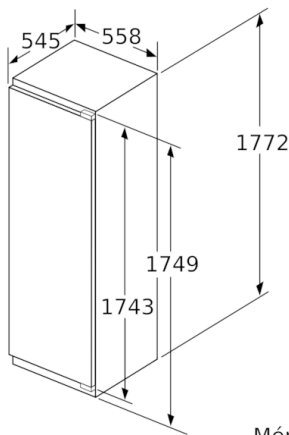

- Készülék méret (magasság x szélesség x mélység): 177 x 56 x 55 cm
- Beépítési méret (magasság x szélesség x mélység): 177.5 cm x 56 cm x 55 cm

Műszaki adatok

- Jobboldali ajtónyitás, megfordítható
- Teljesítményfelvétel: 90 W
- Hálózati feszültség-igény: 220 - 240 V
- Szállítást segítő fogantyúk

Környezet és biztonság

**Serie | 6, Beépíthető hűtőkészülék
fagyasztórekeszsel, 177.5 x 56 cm
KIL82AF30**

Méretetek mm-be

Méretetek mm-be

Méretetek mm-ben

A bútorelőlapok legnagyobb megengedett tömege

A megengedettnél nagyobb tömegű bútorajtók felszerelése a zsanér károsodásához és működésének korlátozásához vezethet.