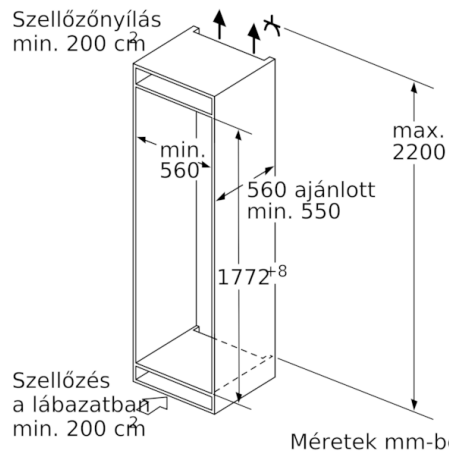

- Készülék méret (magasság x szélesség x mélység): 177 x 56 x 55 cm
- Beépítési méret (magasság x szélesség x mélység): 177.5 cm x 56 cm x 55 cm

Műszaki adatok

- Jobboldali ajtónyitás, megfordítható
- Teljesítményfelvétel: 90 W
- Hálózati feszültség-igény: 220 - 240 V
- Szállítást segítő fogantyúk

Megjegyzések

- Teljes bruttó térfogat 288 l liter
- Bruttó hűtőkapacitás: 254 l
- Fagyasztótér bruttó térfogata 34 l
- A készülék éves fogyasztási értéke a standard 24 órás teszt segítségével került meghatározásra. A készülék valós fogyasztása függ annak használatától illetve a környezeti feltételektől.

Környezet és biztonság

**Serie | 6, Beépíthető hűtőkészülék
fagyasztórekeszsel, 177.5 x 56 cm
KIL82AF30**

Méretetek mm-be

Méretetek mm-be

Méretetek mm-ben

A bútorelőlapok legnagyobb megengedett tömege

A megengedettnél nagyobb tömegű bútorajtók felszerelése a zsanér károsodásához és működésének korlátozásához vezethet.