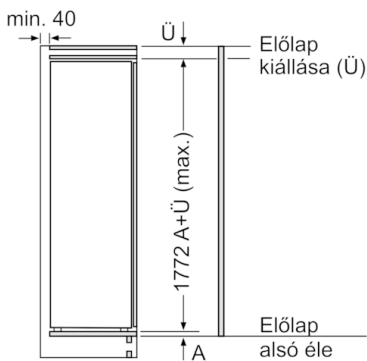

- Készülék méret (magasság x szélesség x mélység): 177 x 56 x 55 cm
- Beépítési méret (magasság x szélesség x mélység): 177.5 cm x 56 cm x 55 cm

Műszaki adatok

- Jobboldali ajtónyitás, megfordítható
- Teljesítményfelvétel: 90 W
- Hálózati feszültség-igény: 220 - 240 V
- Szállítást segítő fogantyúk

Környezet és biztonság

**Serie | 6, Beépíthető hűtőkészülék
fagyasztórekeszsel, 177.5 x 56 cm
KIL82AF30**

Méretetek mm-be

Méretetek mm-be

Méretetek mm-ben

A bútorelőlapok legnagyobb megengedett tömege

A megengedettnél nagyobb tömegű bútorajtók felszerelése a zsanér károsodásához és működésének korlátozásához vezethet.

| T: a készülékajtó magassága beleértve Zsanérok, mm: | csillapítatlan zsanér, Ajtó, kg: | csillapított zsanér, Ajtó, kg: |
|---|----------------------------------|--------------------------------|
| 1500-1750 | 22 | 22 |