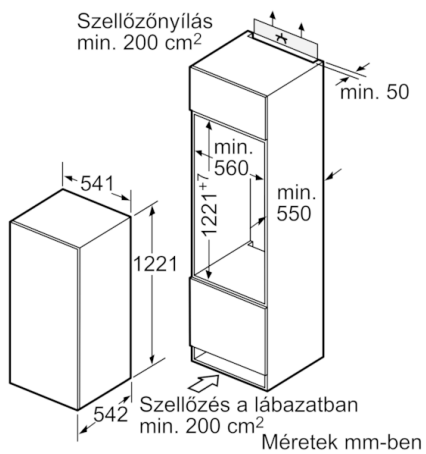

Hűtőtér

- 5 biztonsági üvegpolc, ebből 4 állítható magasságú, 1 osztott
- 1 MultiBox doboz – átlátszó hullámos fenekű fiók, ideális gyümölcsök és zöldségek tárolására.
- 4 ajtórekesz, nagy méretű
- LED világítás

Fagyasztótér

- 1 fagyasztófiók
- Pizza-méretű fagyasztórekesz

Műszaki adatok

- Jobboldali ajtónyitás, megfordítható
- Beépítési méret (magasság x szélesség x mélység): 122.5 cm x 56 cm x 55 cm
- Készülék méret (magasság x szélesség x mélység): 122 x 54 x 54 cm
- Teljesítményfelvétel: 90 W
- Hálózati feszültség-igény: 220 - 240 V

Tartozékok

- Tojástartó

**Serie | 2, Beépíthető hűtőkészülék
fagyasztórecesszel, 122.5 x 56 cm
KIL24V60**

Méretetek mm-ben
Javasolt részmeretetek lapos zsanér esetén

F	R	X
16-19	0-3	2,5
20	0-1	3
	2-3	2,5
21	0-1	3
	2-3	2,5
22	0	4
	1	3,5
	2-3	3