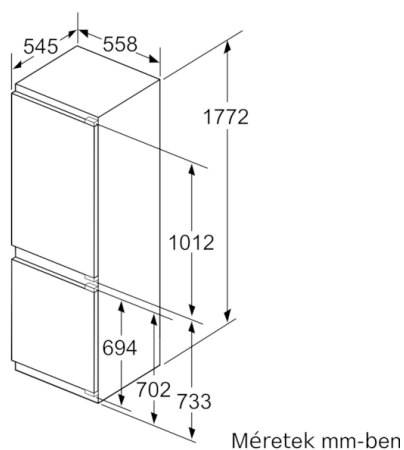

Hűtőtér

- Nettó hűtőtér: 156 l
- 3 polc biztonsági üvegből (2 db állítható magasságú), ebből 1 osztott rakodópól
- Speciális, kivehető, krómzott palacktartó rács
- 2 tartó az ajtón, 1 vaj- és sajttartó

Méretetek

- Készülék méret (magasság x szélesség x mélység): 177 x 56 x 55 cm
- Beépítési méret (magasság x szélesség x mélység): 177.5 cm x 56 cm x 55 cm

Műszaki adatok

- Jobboldali ajtónyitás, megfordítható
- Teljesítményfelvétel: 90 W
- Hálózati feszültség-igény: 220 - 240 V

**Serie | 8, Beépíthető, alulfagyasztós hűtő-fagyasztó kombináció, 177.2 x 55.8 cm
KIF86HD40**

A megadott ajtóméretek 4 mm-es tömítés esetén érvényesek.

Méretek mm-ben

Méretek mm-ben
Javasolt részmeretek lapos zsanér esetén