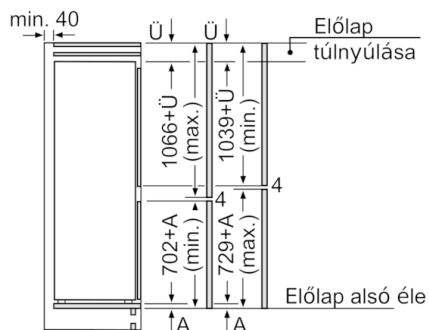

**Serie | 8, Beépíthető, alulfagyasztós hűtő-fagyasztó kombináció, 177.2 x 55.8 cm
KIF86HD40**

A megadott ajtóméretek 4 mm-es tömítés esetén érvényesek.

Méretek mm-ben

Méretek mm-ben
Javasolt részmeretek lapos zsanér esetén

	F	R	X
16-19	0-3	2,5	
	20	0-1	3
21	2-3	2,5	
	21	0-1	3
22	2-3	2,5	
	22	0	4
	22	1	3,5
		2-3	3

A készülékajtók ütközésmentes nyitása, valamint a konyhabútor sérülésének elkerülése érdekében a táblázatban javasolt részmereteket be kell tartani.