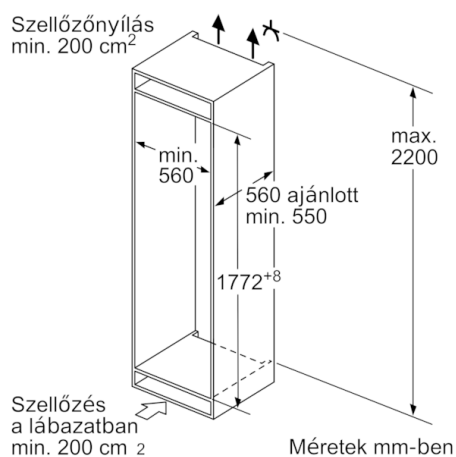

**Serie | 8, Beépíthető, alulfagyasztós hűtő-fagyasztó kombináció, 177.2 x 55.8 cm
KIF86HD40**

A megadott ajtóméretek 4 mm-es tömítés esetén érvényesek.

Méretek mm-ben

Méretek mm-ben
Javasolt részmeretek lapos zsanér esetén

	F	R	X
16-19	0-3	2,5	
	20	0-1	3
21	2-3	2,5	
	21	0-1	3
22	2-3	2,5	
	22	0	4
	22	1	3,5
		2-3	3

A készülékajtók ütközésmentes nyitása, valamint a konyhabútor sérülésének elkerülése érdekében a táblázatban javasolt részmereteket be kell tartani.