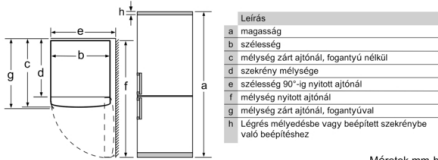

Serie | 4, Szabadonálló, alulfagyasztós hűtő- fagyasztó kombináció, 186 x 60 cm, Inox- look KGN36XL35

Készülék neve	a	b	c	d	e	f	g	h
KGN36 (belső fogantyú)	1860	600	660	590	600	1210	660	12
KGN36 (külső fogantyú)	1860	600	660	590	640	1210	700	12

Méretek mm-ben