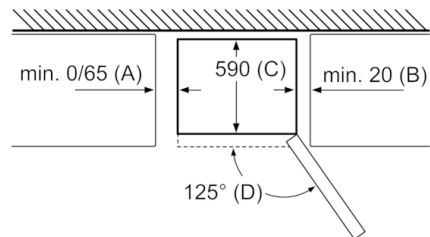

Méretek

- Készülék méret (magasság x szélesség x mélység): 186 x 60 x 66 cm

Műszaki adatok

- Jobboldali ajtónyitás, megfordítható
- Állítható lábak elől, görgők hátul
- Klímaosztály: SN-T
- Teljesítményfelvétel: 100 W
- Hálózati feszültség-igény: 220 - 240 V

Tartozékok

Környezet és biztonság

Üzembe helyezés

Általános Információk

Serie | 2, Szabadonálló, alulfagyasztós hűtő-fagyasztó kombináció, 186 x 60 cm, fehér KGN36NW30

Készülék neve	a	b	c	d	e	f	g	h
KGN36 (belső fogantyú)	1860	600	660	590	600	1210	660	12
KGN36 (külső fogantyú)	1860	600	660	590	640	1210	700	12

Készülék neve	A	B	C	D
KGN33, 36, 39, 46, 49	0/65	20	590	125
KGF39, 49	0/65	20	590	125

A méret:

Függőlegesen elhelyezett fogantyúval rendelkező modellek esetén az egyszerű nyitáshoz legalább 65 mm-es távolság szükséges.