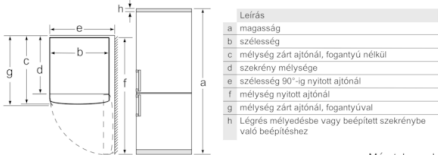

Tartozékok

Környezet és biztonság

Üzembe helyezés

Általános Információk

Serie | 2, Szabadonálló, alulfagyasztós hűtő-fagyasztó kombináció, 186 x 60 cm, fehér KGN36NW30

Készülék neve	a	b	c	d	e	f	g	h
KGN36 (belső fogantyú)	1860	600	660	590	600	1210	660	12
KGN36 (külső fogantyú)	1860	600	660	590	640	1210	700	12

Készülék neve	A	B	C	D
KGN33, 36, 39, 46, 49	0/65	20	590	125
KGF39, 49	0/65	20	590	125

A méret:

Függőlegesen elhelyezett fogantyúval rendelkező modellek esetén az egyszerű nyitáshoz legalább 65 mm-es távolság szükséges.