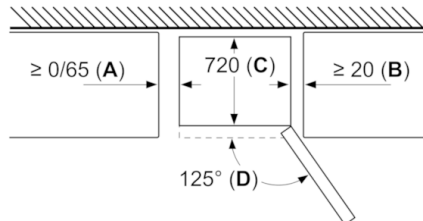

Készülék neve	A	B	C	D
KGNS6	0/65	20	720	125
KGF56	0/65	20	720	125

A: Függetlenül elhelyezett fogantyúval rendelkező modellek esetén az egyszerű nyitáshoz legalább 65 mm-es távolság szükséges.