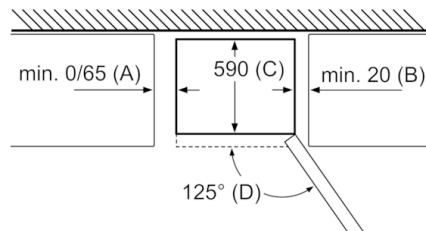

Készülék neve	A	B	C	D
KG33, 36, 39, 46, 49	0/65	20	590	125
KGF39, 49	0/65	20	590	125

A méret:

Függőlegesen elhelyezett fogantyúval rendelkező modellek esetén az egyszerű nyitáshoz legalább 65 mm-es távolság szükséges.

Méretetek mm-ben