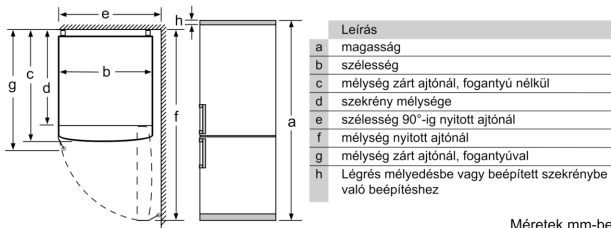

**Serie | 6, Szabadonálló,
alulfagyasztós hűtő-fagyasztó
kombináció, 186 x 86 cm, Nemesacél
(ujjlenyomat mentes borítás)
KGB86AIFP**

Készülék neve	a	b	c	d	e	f	g	h
KG86 (belső fogantyú)	1860	860	810	720	870	1610	810	12
KG86 (külső fogantyú)	1860	860	810	720	910	1610	850	12

Méretetek mm-ben