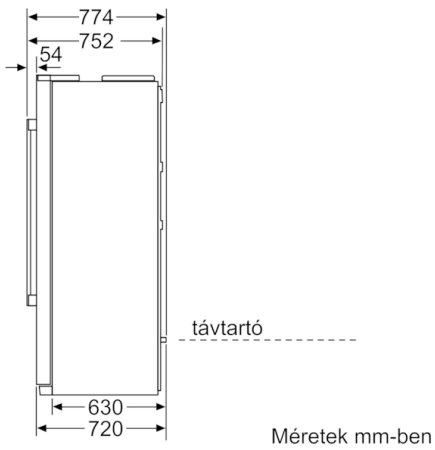

Méretetek

- Készülék méret (magasság x szélesség x mélység): 177 x 91 x 72 cm
- Teljesítményfelvétel: 374 W
- Hálózati feszültség-igény: 220 - 240 V

Tartozékok

- Csatlakozócső, Tojástartó

Speciális Tartozékok

Általános Információk

- Csatlakozási kábel hossza (vízellátás): 5 m

**Serie | 6, Amerikai Side by Side, 177 x 91
cm, Inox - könnyű tisztítás
KAG90AI20**

A fiókok teljesen kihúzhatók
145°-ig nyitott ajtó mellett.