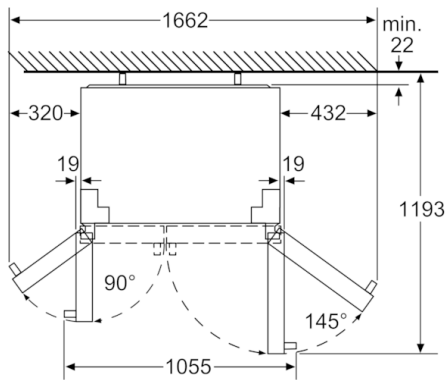

Méretetek

- Készülék méret (magasság x szélesség x mélység): 177 x 91 x 72 cm
- Teljesítményfelvétel: 374 W
- Hálózati feszültség-igény: 220 - 240 V

Tartozékok

- Csatlakozócső, Tojástartó

Speciális Tartozékok

Általános Információk

- Csatlakozási kábel hossza (vízellátás): 5 m

**Serie | 6, Amerikai Side by Side, 177 x 91
cm, Inox - könnyű tisztítás
KAG90AI20**

A fiókok teljesen kihúzhatók
145°-ig nyitott ajtó mellett.