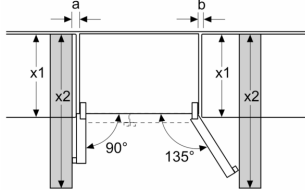

Műszaki adatok

- Fagyasztási naptár
- Görgők elöl és hátul

Méretek

- Készülék méret (magasság x szélesség x mélység): 179 x 91 x 71 cm
- Teljesítményfelvétel: 240 W
- Hálózati feszültség-igény: 220 - 240 V

**Serie | 6, Amerikai Side by Side,
178.7 x 90.8 cm, Nemesacél
(ujjlenyomat mentes borítás)
KAD93VIFP**

Méreték mm-ben

x1 (az egység mélysége)	a	b
600	20	26

Méreték mm-ben

Specifikációk	
A	Az előlő oldal 1783-tól 1792-ig állítható be
B	Székény mélysége
C	Mélység ajtóval, fogantyú nélkül
D	Mélység ajtóval, fogantyúval
E	Vízszintező a készüléken