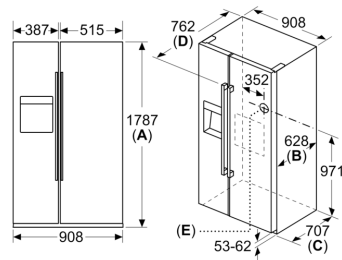

Műszaki adatok

- Fagyasztási naptár
- Görgők elöl és hátul

Méretek

- Készülék méret (magasság x szélesség x mélység): 179 x 91 x 71 cm
- Teljesítményfelvétel: 240 W
- Hálózati feszültség-igény: 220 - 240 V

**Serie | 6, Amerikai Side by Side,
178.7 x 90.8 cm, Nemesacél
(ujjlenyomat mentes borítás)
KAD93VIFP**

Méreték mm-ben

x1 (az egység mélysége)	a	b
600	20	26

Méreték mm-ben

Specifikációk	
A	Az előlő oldal 1783-tól 1792-ig állítható be
B	Székény mélysége
C	Mélység ajtóval, fogantyú nélkül
D	Mélység ajtóval, fogantyúval
E	Vízszintező a készüléken