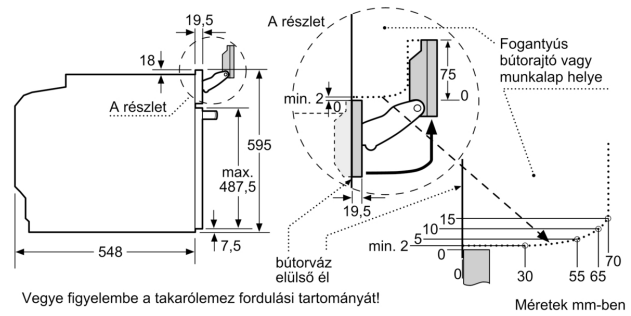

Méretetek mm-ben