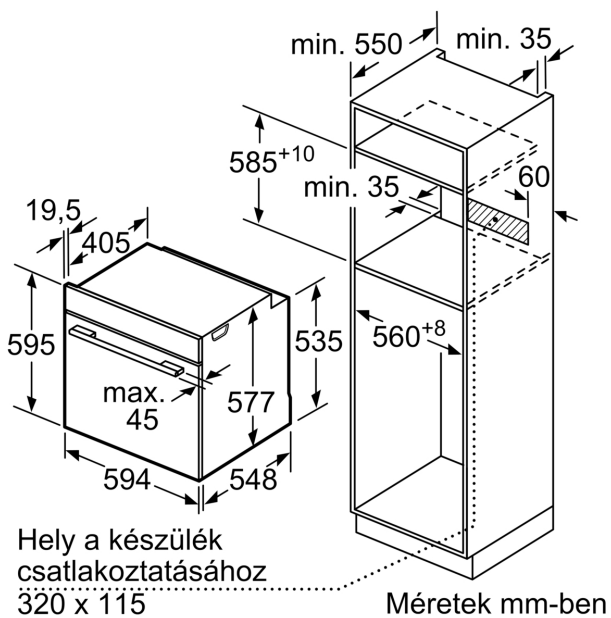

Műszaki adatok

Beépíthetőség:	Beépíthető
Ajtónyitó:	Emelőajtó
Beépítési méretigény (ma x szé x mé): .. 585-595 x 560-568 x 550 mm	
A készülék méretei:	595x594x548 mm
A becsomagolt készülék méretei (ma x szé x mé): .. 660x660x690 mm	
Vezérlőegység kezelőpanelének anyaga:	Üveg
Ajtó anyaga:	Üveg
Nettó súly:	43.2 kg
Csatlakozókábel hossza:	120 cm
EAN kód:	4242005211906
Biztosíték:	16 A
Feszültség:	220-240 V
Frekvencia:	50; 60 Hz
Csatlakozó típusa:	EU-csatlakozó, földelt
Sütőtér nettó térfogata:	71 l
Energiahatékonysági osztály (2010/30/EC) ¹ :	A+
Energiafelhasználás, ciklusonként, normál üzemmódban (2010/30/EC):	0.87 kWh/ciklus
Energiafelhasználás, ciklusonként, légkeveréses üzemmódban (2010/30/EC):	0.69 kWh/ciklus
Energiahatékonysági mutató:	81.2 %
Alaptartozékok:	1 x Sütőlap, zománcozott, 1 x Rostély, 1 x Univerzális serpenyő, 1 x Gőztartály, perforált, S méret, 1 x Gőztartály, perforált, XL méret, 1 x Gőztartály, perforálatlan, S méret, 1 x Szivacs

Méretetek:

- Készülék méretei (ma x sz x mé): 595 mm x 594 mm x 548 mm
- Beépítési méretigény (ma x szé x mé): 585 mm - 595 mm x 560 mm - 568 mm x 550 mm
- "Kérjük vegye figyelembe a beépítési rajzon feltüntetett méreteket"
- Javasoljuk, hogy a kiegészítő termékeket is a Serie | 8 szériából válassza, ezáltal biztosítva beépíthető készülékeinek harmonikus összhangját.

Serie 8, Beépíthető gőzsütő, 60 x 60 cm, Carbon black HSG856XC7

Méretetek mm-ben

Méretetek mm-ben

Méretetek mm-ben

Ha a készüléket főzőfelület alá építi be, vegye figyelembe az alábbi munkalapvastagságot (adott esetben alátéttel együtt).