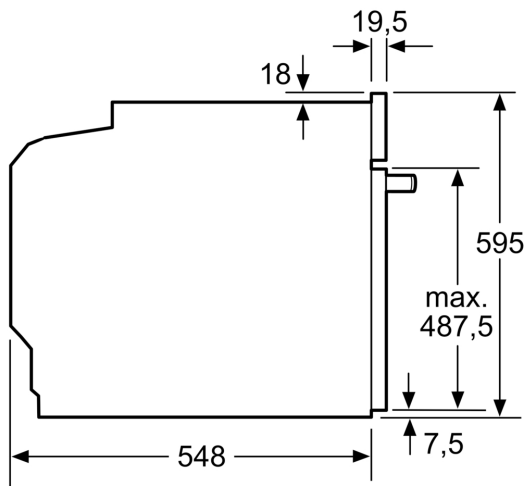

Serie 8, Beépíthető gőzsütő, 60 x 60 cm, Carbon black HSG856XC7