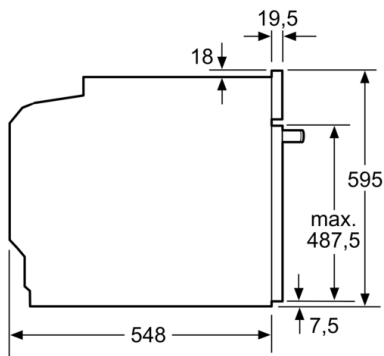

Műszaki adatok

Kiviteli forma : Beépíthető készülék

Ajtónyitó : Emelőajtó

Beépítési méretigény (ma x szé x mé) : 585-595 x 560-568 x 550 mm

A becsomagolt készülék méretei (ma x szé x mé) : 660 x 650 x 690 mm

Környezet és biztonság

- Gyermekezár Biztonsági kikapcsolás Maradék hő kijelzés Start/ Stop gomb Nyitott ajtó érzékelés

Műszaki adatok

- Hálózati kábel hossza: 120 cm
- Névleges feszültség: 220 - 240 V
- Teljesítmény: Elektromos csatlakozási érték: 3.6 kW

Méretetek:

- Készülék méretei (ma x sz x mé): 595 mm x 594 mm x 548 mm
- Beépítési méretigény (ma x szé x mé): 585 mm - 595 mm x 560 mm - 568 mm x 550 mm
- "Kérjük vegye figyelembe a beépítési rajzon feltüntetett méreteket"
- Javasoljuk, hogy a kiegészítő termékeket is a Serie | 8 szériából válassza, ezáltal biztosítva beépíthető készülékeinek harmonikus összhangját.

**Serie | 8, Beépíthető gőzsütő, 60 x 60 cm,
Carbon black
HSG856XC6**

Méreték mm-ben

Ha a készüléket főzőfelület alá építi be,
vegye figyelembe az alábbi munkalap-
vastagságot (adott esetben alátétrel együtt).