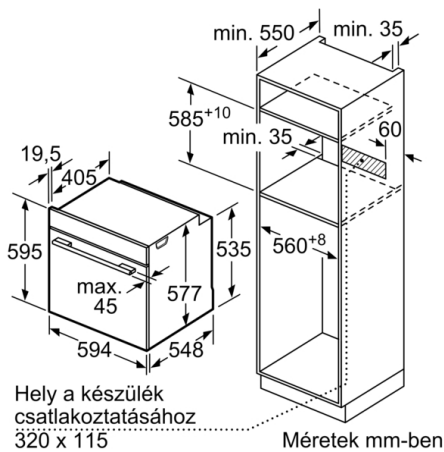

Műszaki adatok

Kiviteli forma : Beépíthető készülék

Ajtónyitó : Emelőajtó

Beépítési méretigény (ma x szé x mé) : 585-595 x 560-568 x 550 mm

A becsomagolt készülék méretei (ma x szé x mé) : 660 x 650 x 690 mm

Környezet és biztonság

- Gyermekezár Biztonsági kikapcsolás Maradék hő kijelzés Start/ Stop gomb Nyitott ajtó érzékelés

Műszaki adatok

- Hálózati kábel hossza: 120 cm
- Névleges feszültség: 220 - 240 V
- Teljesítmény: Elektromos csatlakozási érték: 3.6 kW

Méretetek:

- Készülék méretei (ma x sz x mé): 595 mm x 594 mm x 548 mm
- Beépítési méretigény (ma x szé x mé): 585 mm - 595 mm x 560 mm - 568 mm x 550 mm
- "Kérjük vegye figyelembe a beépítési rajzon feltüntetett méreteket"
- Javasoljuk, hogy a kiegészítő termékeket is a Serie | 8 szériából válassza, ezáltal biztosítva beépíthető készülékeinek harmonikus összhangját.

**Serie | 8, Beépíthető gőzsütő, 60 x 60 cm,
Carbon black
HSG856XC6**

Méreték mm-ben

Ha a készüléket főzőfelület alá építi be,
vegye figyelembe az alábbi munkalap-
vastagságot (adott esetben alátétrel együtt).