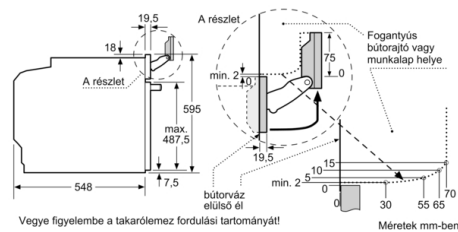

Kihúzó-rendszer

- 3-szintű, teljesen kihúzható, Stop funkcióval

Tartozékok

- zománczott sütőtepsi, 1 x párolóedény, perforált, S méret, 1 x párolóedény, perforált, XL méret, 1 x párolóedény, perforálatlan, S méret, Rostély, Szivacs, Univerzális tepsi

Környezet és biztonság

- Gyermekezár Biztonsági kikapcsolás Maradék hő kijelzés Start/ Stop gomb Nyitott ajtó érzékelés

Műszaki adatok

- Hálózati kábel hossza: 120 cm
- Névleges feszültség: 220 - 240 V
- Teljesítmény: Elektromos csatlakozási érték: 3.6 kW

Méretetek:

- Készülék méretei (ma x sz x mé): 595 mm x 594 mm x 548 mm
- Beépítési méretigény (ma x szé x mé): 585 mm - 595 mm x 560 mm - 568 mm x 550 mm
- "Kérjük vegye figyelembe a beépítési rajzon feltüntetett méreteket"
- Javasoljuk, hogy a kiegészítő termékeket is a Serie | 8 szériából válassza, ezáltal biztosítva beépíthető készülékeinek harmonikus összhangját.

**Serie | 8, Beépíthető gőzsütő, 60 x 60 cm,
Carbon black
HSG856XC6**

Méreték mm-ben

Ha a készüléket főzőfelület alá építi be,
vegye figyelembe az alábbi munkalap-
vastagságot (adott esetben alátétrel együtt).