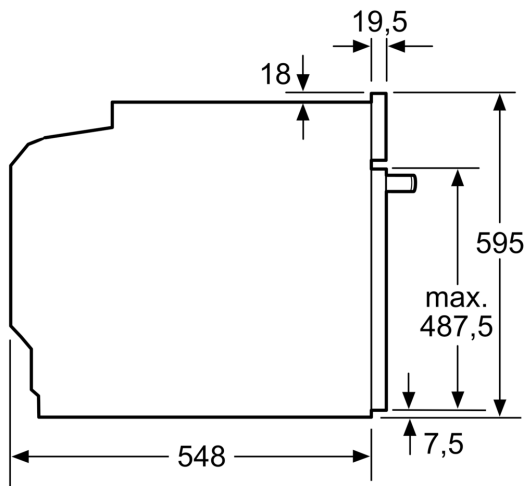

Serie 8, Beépíthető gőzsütő, 60 x 60 cm, Carbon black HSG856XC1