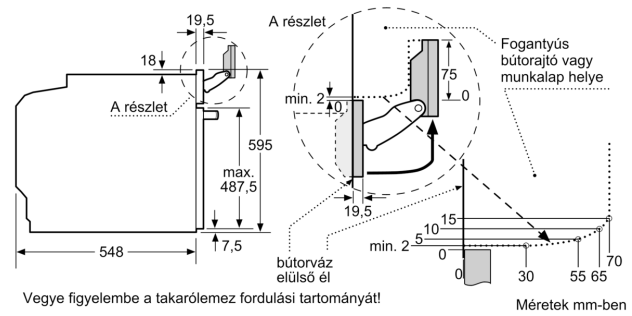

Méreték mm-ben

Ha a készüléket főzőfelület alá építi be, vegye figyelembe az alábbi munkalapvastagságot (adott esetben alátéttel együtt).

Főzőfelület típusa	min. munkalapvastagság	
	felületből kiemelkedő	felülettel szintben levő
Indukciós főzőfelület	37 mm	38 mm
Teljes felületű indukciós főzőfelület	47 mm	48 mm
Gáz főzőfelület	30 mm	38 mm
Elektromos főzőfelület	27 mm	30 mm