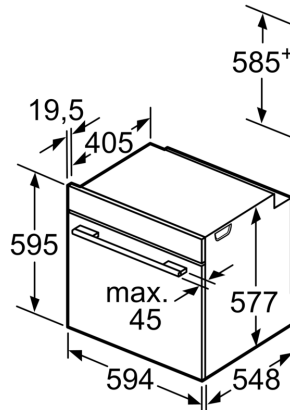

Serie 8, Beépíthető gőzsütő, 60 x 60 cm, Szálcsiszolt acél HSG656XS1