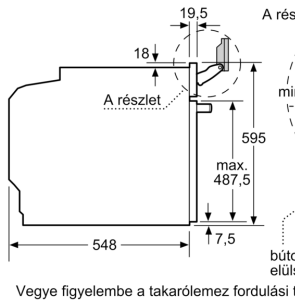

Serie 8, Beépíthető gőzsütő, 60 x 60 cm, Szálcsiszolt acél HSG656XS1