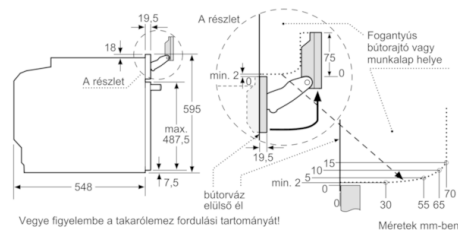

#### Műszaki adatok

- Hálózati kábel hossza: 120 cm
- Elektromos csatlakozási érték: 3.6 kW
- Készülék méretei (ma x sz x mé): 595 mm x 594 mm x 548 mm
- Beépítési méretigény (ma x szé x mé): 585 mm - 595 mm x 560 mm - 568 mm x 550 mm
- "Kérjük vegye figyelembe a beépítési rajzon feltüntetett méreteket"
- Energiahatékonysági besorolás (az EU 65/2014 rendelete alapján):  
Egy ciklusra vonatkoztatott energiafelhasználás hagyományos üzemmód esetén: 0.87 kWh  
Egy ciklusra vonatkoztatott energiafelhasználás légkeveréses üzemmód esetén: 0.69 kWh  
Sütőterek száma: 1  
Hőforrás: elektromos  
Sütőtér térfogata: 71 liter

## Serie | 8, Beépíthető gőzsütő, Nemesacél HSG656RS1

Beépítés egy főzőfelülettel

Méretetek mm-ben

Ha a készüléket főzőfelület alá építi, vegye figyelembe az alábbi munkalapvastagságot (adott esetben alátéttel együtt).