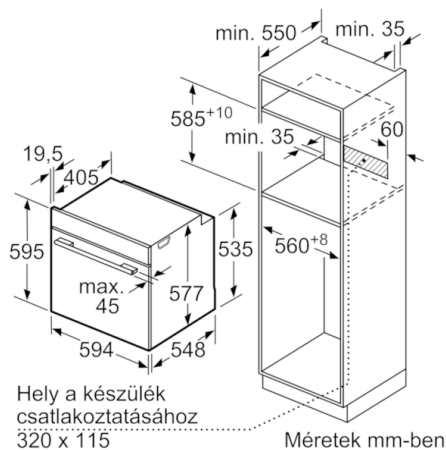

**Műszaki adatok**

Előlap színe / anyaga :	Nemesacél
Kiviteli forma :	Beépíthető készülék
Ajtónyitó :	Emelőajtó
Beépítési méretigény (ma x szé x mé) :	585-595 x 560-568 x 550
A készülék méretei (mm) :	595 x 594 x 548
A becsomagolt készülék méretei (ma x szé x mé) (mm) :	675 x 660 x 690
Vezérlőegység kezelőpanelének anyaga :	Nemesacél
Ajtó anyaga :	Üveg
Nettó súly (kg) :	42,277
Engedélyező okirat :	CE, VDE
Csatlakozókábel hossza (cm) :	120
EAN-kód :	4242002808437
Biztosíték :	16
Feszültség (V) :	220-240
Frekvencia (Hz) :	60; 50
Dugós csatlakozó típusa :	EU-csatlakozó, földelt
Engedélyező okirat :	CE, VDE
Sütőterek száma :	1
Sütőtér nettó térfogata :	71
Energiahatékonysági osztály (2010/30/EC) :	A+
Energiafelhasználás, ciklusonként, normál üzemmódban (2010/30/EC) :	0,87
Energiafelhasználás, ciklusonként, légkeveréses üzemmódban (2010/30/EC) :	0,69
Energiahatékonysági mutató :	81,2

#### Műszaki adatok

- Hálózati kábel hossza: 120 cm
- Elektromos csatlakozási érték: 3.6 kW
- Készülék méretei (ma x sz x mé): 595 mm x 594 mm x 548 mm
- Beépítési méretigény (ma x szé x mé): 585 mm - 595 mm x 560 mm - 568 mm x 550 mm
- "Kérjük vegye figyelembe a beépítési rajzon feltüntetett méreteket"
- Energiahatékonysági besorolás (az EU 65/2014 rendelete alapján):  
Egy ciklusra vonatkoztatott energiafelhasználás hagyományos üzemmód esetén: 0.87 kWh  
Egy ciklusra vonatkoztatott energiafelhasználás légkeveréses üzemmód esetén: 0.69 kWh  
Sütőterek száma: 1  
Hőforrás: elektromos  
Sütőtér térfogata: 71 liter

## Serie | 8, Beépíthető gőzsütő, Nemesacél HSG656RS1

Beépítés egy főzőfelülettel

Méretetek mm-ben

Ha a készüléket főzőfelület alá építi, vegye figyelembe az alábbi munkalapvastagságot (adott esetben alátéttel együtt).