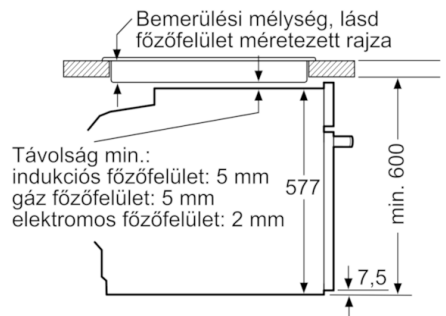

Serie | 8, Beépíthető gőzsütő, Nemesacél HSG656RS1

Beépítés egy főzőfelülettel

Méretetek mm-ben