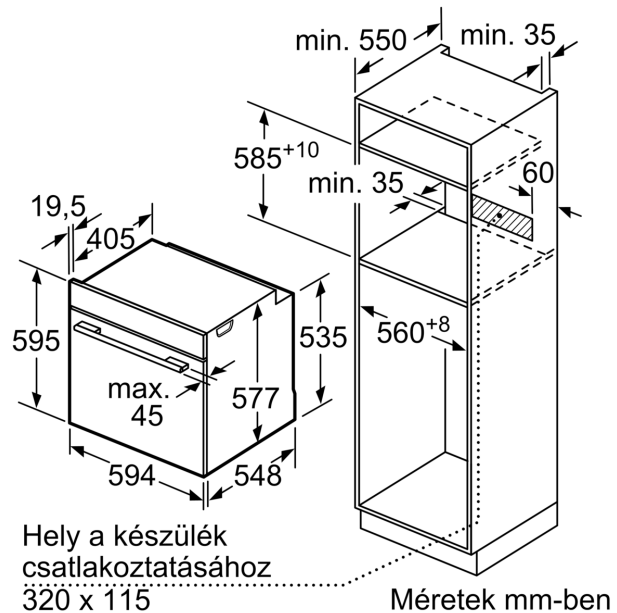

Serie 8, Beépíthető gőzsütő, 60 x 60 cm, Szálcsiszolt acél HSG636XS6