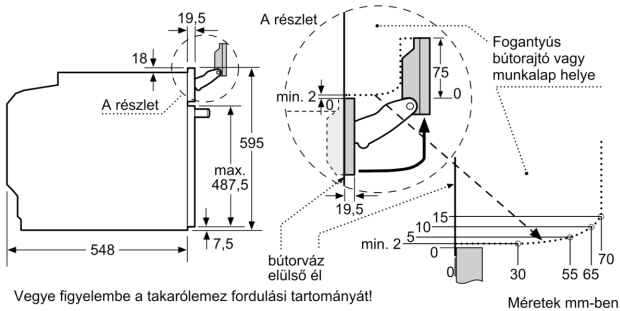

Serie 8, Beépíthető gőzsütő, 60 x 60 cm, Szálcsiszolt acél HSG636XS6