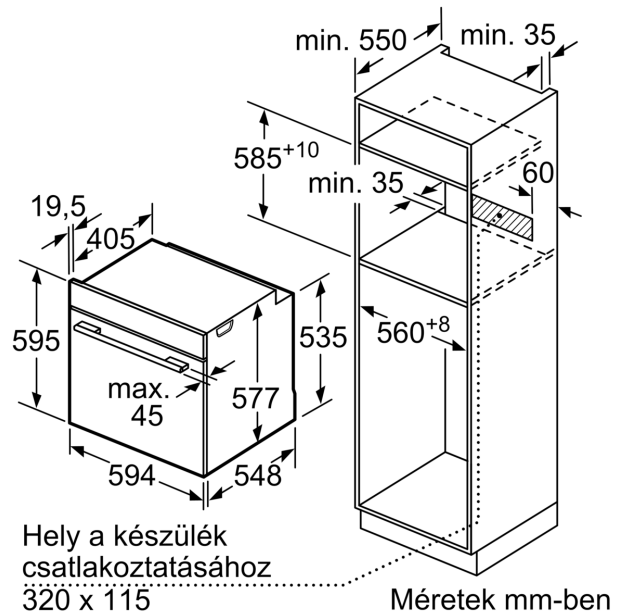

Serie 8, Beépíthető gőzsütő, 60 x 60 cm, Fehér HSG636BW1