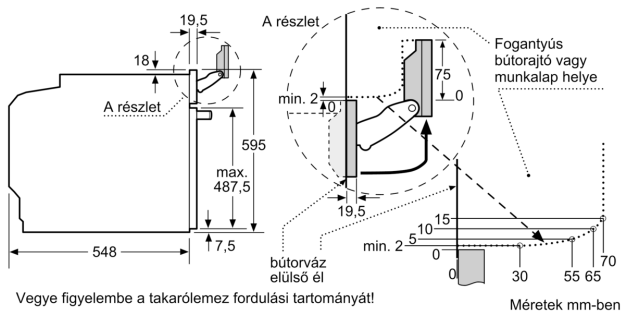

Serie 8, Beépíthető gőzsütő, 60 x 60 cm, Fehér HSG636BW1