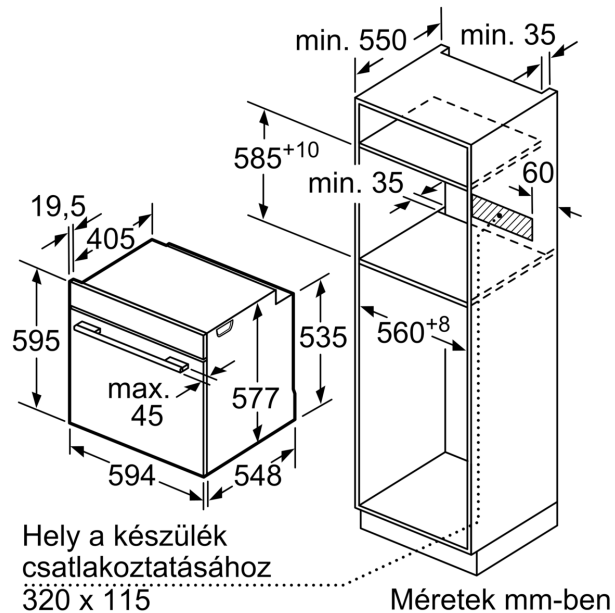

Serie 8, Beépíthető gőzsütő, 60 x 60 cm, Szálcsiszolt acél HSG636BS1