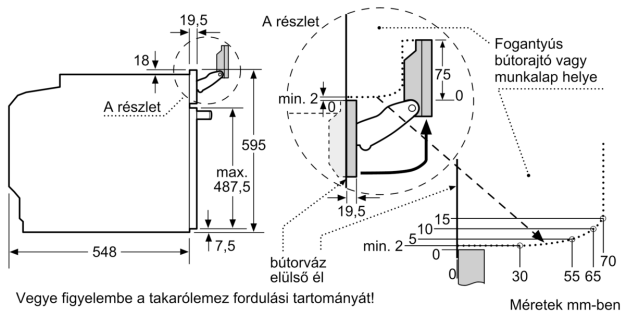

Serie 8, Beépíthető gőzsütő, 60 x 60 cm, Szálcsiszolt acél HSG636BS1