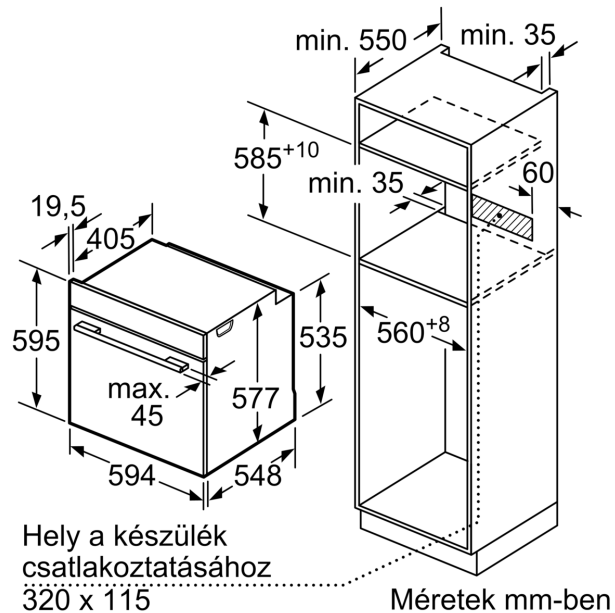

Beépíthetőség: Beépíthető készülék
 Ajtónyitó: Emelőajtó
 Beépítési méretigény (ma x szé x mé): .. 585-595 x 560-568 x 550 mm
 A készülék méretei: 595 x 594 x 548 mm
 A becsomagolt készülék méretei (ma x szé x mé): 675 x 660 x 690 mm
 Vezérlőegység kezelőpanelének anyaga: Üveg
 Ajtó anyaga: Üveg
 Nettó súly: 40.8 kg
 Csatlakozókábel hossza: 120.0 cm
 EAN kód: 4242002808383
 Biztosíték: 16 A
 Feszültség: 220-240 V
 Frekvencia: 60; 50 Hz
 Csatlakozó típusa: EU-csatlakozó, földelt
 Sütőterek száma: 1
 Sütőtér nettó térfogata: 71 l
 Energiahatékonysági osztály (2010/30/EC): A+
 Energiafelhasználás, ciklusonként, normál üzemmódban (2010/30/EC): 0.87 kWh/ciklus
 Energiafelhasználás, ciklusonként, légkeveréses üzemmódban (2010/30/EC): 0.69 kWh/ciklus
 Energiahatékonysági mutató: 81.2 %
 Alaptartozékok: 1 x Sütőlap, zománcozott, 1 x Rostély, 1 x Univerzális serpenyő, 1 x Gőztartály, perforált, S méret, 1 x Gőztartály, perforált, XL méret, 1 x Gőztartály, perforálatlan, S méret

Méretek:

- Készülék méretei (ma x sz x mé): 595 mm x 594 mm x 548 mm
- Beépítési méretigény (ma x szé x mé): 585 mm - 595 mm x 560 mm - 568 mm x 550 mm
- "Kérjük vegye figyelembe a beépítési rajzon feltüntetett méreteket"
- Javasoljuk, hogy a kiegészítő termékeket is a Serie | 8 szériából válassza, ezáltal biztosítva beépíthető készülékeinek harmonikus összhangját.

Serie 8, Beépíthető gőzsütő, 60 x 60 cm, Fekete HSG636BB1

Vegye figyelembe a takarólemez fordulási tartományát!

Méretek mm-ben

Méretek mm-ben

Ha a készüléket főzőfelület alá építi be, vegye figyelembe az alábbi munkalapvastagságot (adott esetben alátéttel együtt).