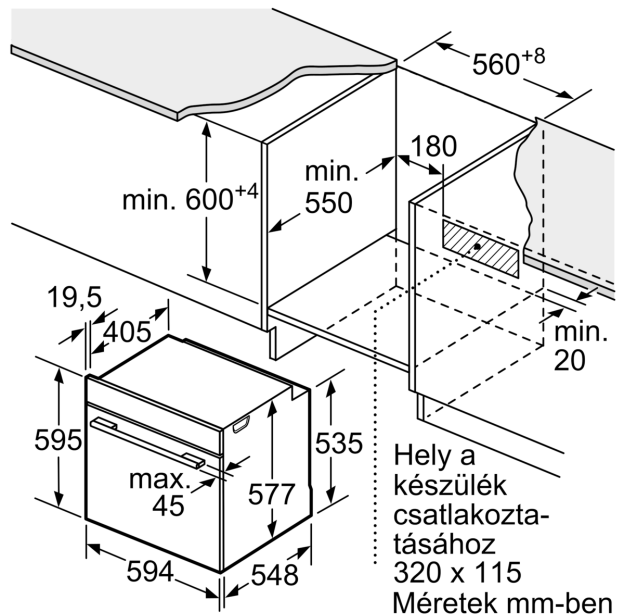

Beépíthetőség: Beépíthető készülék
 Ajtónyitó: Emelőajtó
 Beépítési méretigény (ma x szé x mé): .. 585-595 x 560-568 x 550 mm
 A készülék méretei: 595 x 594 x 548 mm
 A becsomagolt készülék méretei (ma x szé x mé): 675 x 660 x 690 mm
 Vezérlőegység kezelőpanelének anyaga: Üveg
 Ajtó anyaga: Üveg
 Nettó súly: 40.8 kg
 Csatlakozókábel hossza: 120.0 cm
 EAN kód: 4242002808383
 Biztosíték: 16 A
 Feszültség: 220-240 V
 Frekvencia: 60; 50 Hz
 Csatlakozó típusa: EU-csatlakozó, földelt
 Sütőterek száma: 1
 Sütőtér nettó térfogata: 71 l
 Energiahatékonysági osztály (2010/30/EC): A+
 Energiafelhasználás, ciklusonként, normál üzemmódban (2010/30/EC): 0.87 kWh/ciklus
 Energiafelhasználás, ciklusonként, légkeveréses üzemmódban (2010/30/EC): 0.69 kWh/ciklus
 Energiahatékonysági mutató: 81.2 %
 Alaptartozékok: 1 x Sütőlap, zománcozott, 1 x Rostély, 1 x Univerzális serpenyő, 1 x Gőztartály, perforált, S méret, 1 x Gőztartály, perforált, XL méret, 1 x Gőztartály, perforálatlan, S méret

Méretek:

- Készülék méretei (ma x sz x mé): 595 mm x 594 mm x 548 mm
- Beépítési méretigény (ma x szé x mé): 585 mm - 595 mm x 560 mm - 568 mm x 550 mm
- "Kérjük vegye figyelembe a beépítési rajzon feltüntetett méreteket"
- Javasoljuk, hogy a kiegészítő termékeket is a Serie | 8 szériából válassza, ezáltal biztosítva beépíthető készülékeinek harmonikus összhangját.

Serie 8, Beépíthető gőzsütő, 60 x 60 cm, Fekete HSG636BB1

Vegye figyelembe a takarólemez fordulási tartományát!

Méretek mm-ben

Méretek mm-ben

Ha a készüléket főzőfelület alá építi be, vegye figyelembe az alábbi munkalapvastagságot (adott esetben alátéttel együtt).

Főzőfelület típusa	min. munkalapvastagság	
	felületből kiemelkedő	felülettel szintben levő
Indukciós főzőfelület	37 mm	38 mm
Teljes felületű indukciós főzőfelület	47 mm	48 mm
Gáz főzőfelület	30 mm	38 mm
Elektromos főzőfelület	27 mm	30 mm