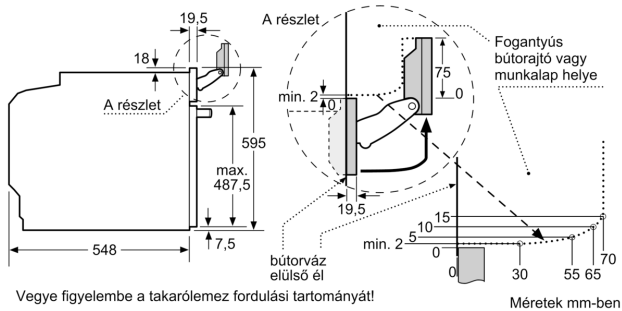

- Extra hőszigetelésű sütőajtó
- Gyermekezár
- Biztonsági kapcsolás Maradék hő kijelzés Start/Stop gomb Nyitott ajtó érzékelés

Műszaki adatok

- Hálózati kábel hossza: 120 cm
- Névleges feszültség: 220 - 240 V
- Maximális teljesítményfelvétel: Maximális teljesítmény-felvétel: 3.6 kW
- Energiahatékonysági osztály (EU Nr. 65/2014 szerint): A+(A+++ és D energiahatékonysági osztály skálán)
- Ciklusonkénti energiafelhasználás hagyományos üzemmódban:0.87 kWh
- Ciklusonkénti energiafelhasználás légkeveréses üzemmódban:0.69 kWh
- Sütőtérek száma: 1 Hőforrás: elektromos Sütőtér mérete:71 liter

Méretek:

- Készülék méretei (ma x sz x mé): 595 mm x 594 mm x 548 mm
- Beépítési méretigény (ma x szé x mé): 585 mm - 595 mm x 560 mm - 568 mm x 550 mm
- "Kérjük vegye figyelembe a beépítési rajzon feltüntetett méreteket"
- Javasoljuk, hogy a kiegészítő termékeket is a Serie | 8 szériából válassza, ezáltal biztosítva beépíthető készülékeinek harmonikus összhangját.

Serie 8, Beépíthető gőzsütő, 60 x 60 cm, Fekete HSG636BB1

Vegye figyelembe a takarólemez fordulási tartományát!

Méretek mm-ben

Méretek mm-ben

Ha a készüléket főzőfelület alá építi be, vegye figyelembe az alábbi munkalapvastagságot (adott esetben alátéttel együtt).