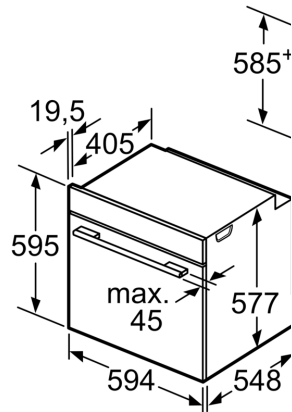

- Gyermekzár Biztonsági kikapcsolás Maradékhő kijelzés Start/Stop gomb Nyitott ajtó érzékelés

Műszaki adatok

- Hálózati kábel hossza: 120 cm
- Névleges feszültség: 220 - 240 V

**Serie 8, Beépíthető sütő gőz
funkcióval, 60 x 60 cm, Szálcsiszolt
acél
HRG6769S6**