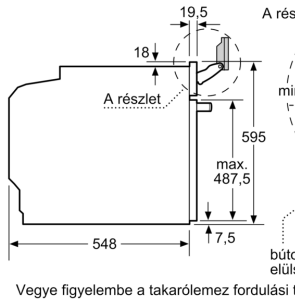

- Gyermekzár Biztonsági kikapcsolás Maradékhő kijelzés Start/Stop gomb Nyitott ajtó érzékelés

Műszaki adatok

- Hálózati kábel hossza: 120 cm
- Névleges feszültség: 220 - 240 V

**Serie 8, Beépíthető sütő gőz
funkcióval, 60 x 60 cm, Szálcsiszolt
acél
HRG6769S6**

Hely a készülék
csatlakoztatásához...
320 x 115

Ha a készüléket főzőf
vegye figyelembe az :
vastagságot (adott es

**Főzőfelület
típusa**

- Indukciós főzőfelület
- Teljes felületű indukciós főzőfelület
- Gáz főzőfelület
- Elektromos főzőfelület