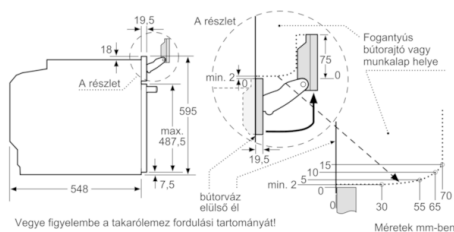

Serie | 8, Beépíthető sütő gőz funkcióval, Nemesacél HRG656XS2

Beépítés egy főzőfelülettel