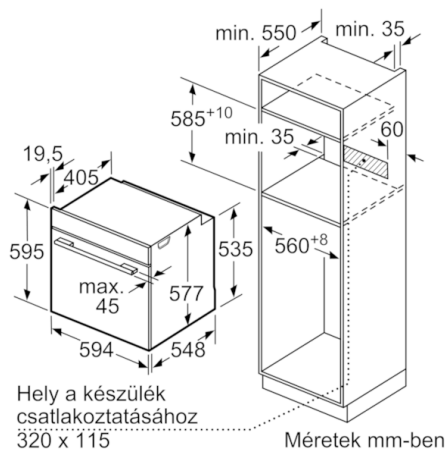

Serie | 8, Beépíthető sütő gőz funkcióval, Nemesacél HRG656XS2

Beépítés egy főzőfelülettel