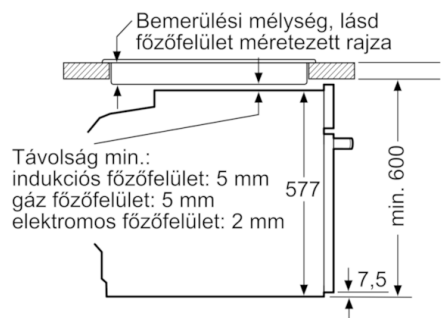

Serie | 8, Beépíthető sütő gőz funkcióval, Nemesacél HRG656XS2

Beépítés egy főzőfelülettel