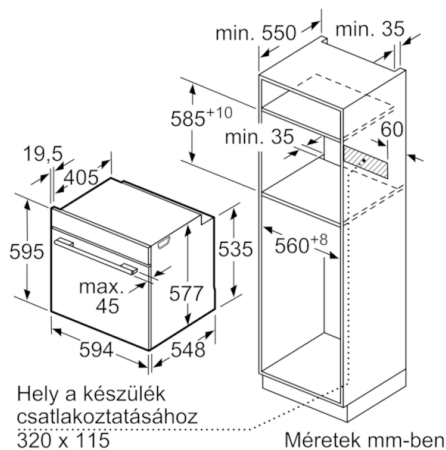

Serie | 8, Beépíthető sütő, Nemesacél HRG656XS1

Beépítés egy főzőfelülettel

Méreték mm-ben

Ha a készüléket főzőfelület alá építi be, vegye figyelembe az alábbi munkalapvastagságot (adott esetben alátéttel együtt).

Főzőfelület típusa	min. munkalapvastagság	
	felületből kiemelkedő	felülettel szintben levő
Indukciós főzőfelület	37 mm	38 mm
Teljes felületű indukciós főzőfelület	47 mm	48 mm
Gáz főzőfelület	30 mm	38 mm
Elektromos főzőfelület	27 mm	30 mm