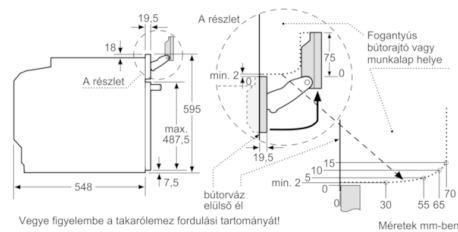

Kihúzó-rendszer

- Teleszkópos sütősín, 3-szintű, teljesen kihúzható, Stop funkcióval

Tartozékok

- 1 x Sütőlap, zománcozott, 1 x Kombirács, 1 x Univerzális serpenyő

Környezet és biztonság

- Energiahatékonysági osztály: A
- Extra hőszigetelésű sütőajtó (max. 40°C)
- Gyermekezár
Biztonsági kikapcsolás
Maradék hő kijelzés
Start/Stop gomb
Nyitott ajtó érzékelés

Műszaki adatok

- Hálózati kábel hossza: 120 cm
- Maximális teljesítményfelvétel: 3.65 kW
- Készülék méretei (ma x sz x mé): 595 mm x 595 mm x 548 mm
- Beépítési méretigény (ma x szé x mé): 585 mm - 595 mm x 560 mm - 568 mm x 550 mm
- "Kérjük vegye figyelembe a beépítési rajzon feltüntetett méreteket"
- Energiahatékonysági besorolás (az EU 65/2014 rendelete alapján):
 - Egy ciklusra vonatkoztatott energiafelhasználás hagyományos üzemmód esetén: 0.9 kWh
 - Egy ciklusra vonatkoztatott energiafelhasználás légkeveréses üzemmód esetén: 0.74 kWh
 - Sütőterek száma: 1
 - Hőforrás: elektromos
 - Sütőtér térfogata: 71 liter

Serie | 8, Beépíthető sütő, Nemesacél HRG656XS1

Beépítés egy főzőfelülettel

Méreték mm-ben

Ha a készüléket főzőfelület alá építi be, vegye figyelembe az alábbi munkalapvastagságot (adott esetben alátéttel együtt).

Főzőfelület típusa	min. munkalapvastagság	
	felületből kiemelkedő	felülettel szintben levő
Indukciós főzőfelület	37 mm	38 mm
Teljes felületű indukciós főzőfelület	47 mm	48 mm
Gáz főzőfelület	30 mm	38 mm
Elektromos főzőfelület	27 mm	30 mm