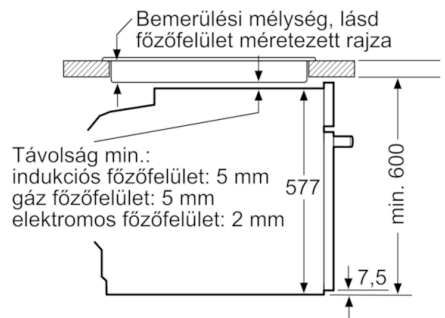

Serie | 8, Beépíthető sütő, Nemesacél HRG656XS1

Beépítés egy főzőfelülettel

Méreték mm-ben