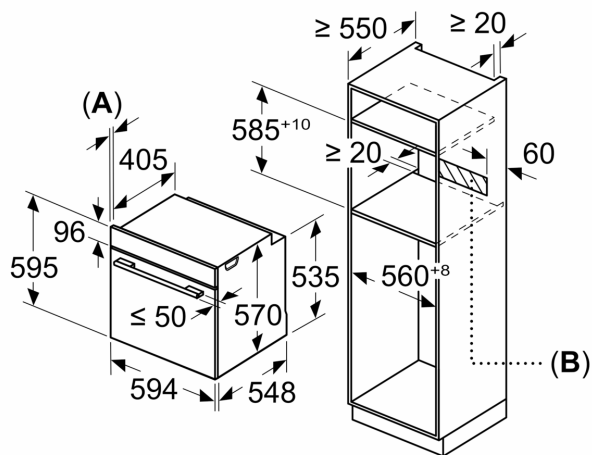

### Műszaki adatok

- Hálózati kábel hossza: 120 cm
- Névleges feszültség: 220 - 240 V
- Maximális teljesítményfelvétel: Maximális teljesítmény-felvétel: 3.6 kW
- Energiahatékonysági osztály (EU Nr. 65/2014 szerint): A(A+++ és D energiahatékonysági osztály skálán)
- Ciklusonkénti energiafelhasználás hagyományos üzemmódban: 0.99 kWh
- Ciklusonkénti energiafelhasználás légkeveréses üzemmódban: 0.81 kWh
- Sütőterek száma: 1 Hőforrás: elektromos Sütőtér mérete: 71 liter

### Méretetek:

- Készülék méretei (ma x sz x mé): 595 mm x 594 mm x 548 mm
- Beépítési méretigény (ma x szé x mé): 585 mm - 595 mm x 560 mm - 568 mm x 550 mm
- "Kérjük vegye figyelembe a beépítési rajzon feltüntetett méreteket"
- Javasoljuk, hogy a kiegészítő termékeket is a Serie | 6 szériából válassza, ezáltal biztosítva beépíthető készülékeinek harmonikus összhangját.

**Serie 6, Beépíthető sütő gőz  
funkcióval, 60 x 60 cm, Szálcsiszolt  
acél**  
**HRG5785S6**

Méretetek mm-ben

**A:** 19,5 mm  
**B:** A készülék csatlakoztatásához  
szükséges hely 320 x 115 mm

Beépítés egy főzőfelülettel