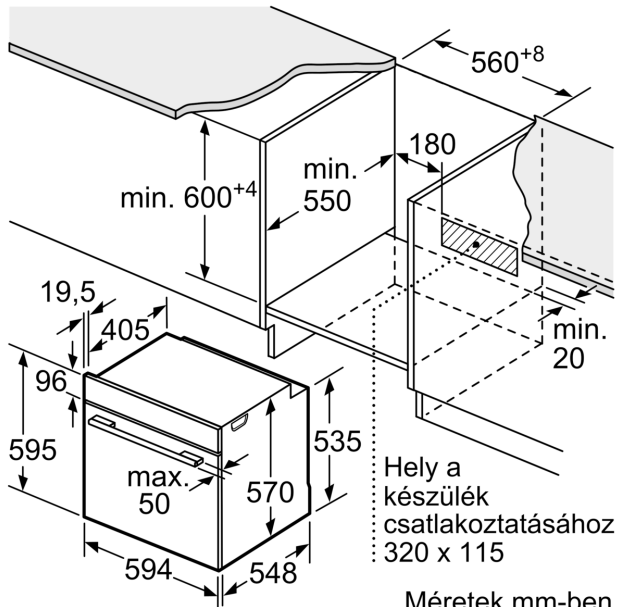

### Műszaki adatok

- Hálózati kábel hossza: 120 cm
- Névleges feszültség: 220 - 240 V
- Maximális teljesítményfelvétel: Maximális teljesítmény-felvétel: 3.6 kW
- Energiahatékonysági osztály (EU Nr. 65/2014 szerint): A(A+++ és D energiahatékonysági osztály skálán)
- Ciklusonkénti energiafelhasználás hagyományos üzemmódban: 0.99 kWh
- Ciklusonkénti energiafelhasználás légkeveréses üzemmódban: 0.81 kWh
- Sütőterek száma: 1 Hőforrás: elektromos Sütőtér mérete: 71 liter

### Méretetek:

- Készülék méretei (ma x sz x mé): 595 mm x 594 mm x 548 mm
- Beépítési méretigény (ma x szé x mé): 585 mm - 595 mm x 560 mm - 568 mm x 550 mm
- "Kérjük vegye figyelembe a beépítési rajzon feltüntetett méreteket"
- Javasoljuk, hogy a kiegészítő termékeket is a Serie | 6 szériából válassza, ezáltal biztosítva beépíthető készülékeinek harmonikus összhangját.

**Serie 6, Beépíthető sütő gőz  
funkcióval, 60 x 60 cm, Szálcsiszolt  
acél**  
**HRG5785S6**

Méretetek mm-ben

**A:** 19,5 mm  
**B:** A készülék csatlakoztatásához  
szükséges hely 320 x 115 mm

Beépítés egy főzőfelülettel