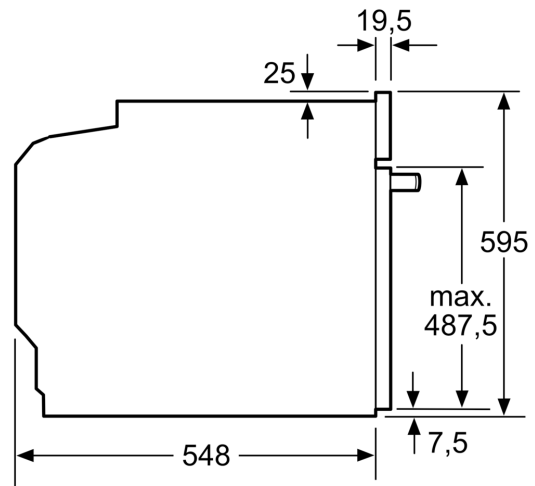

### Műszaki adatok

- Hálózati kábel hossza: 120 cm
- Névleges feszültség: 220 - 240 V
- Maximális teljesítményfelvétel: Maximális teljesítmény-felvétel: 3.6 kW
- Energiahatékonysági osztály (EU Nr. 65/2014 szerint): A(A+++ és D energiahatékonysági osztály skálán)
- Ciklusonkénti energiafelhasználás hagyományos üzemmódban: 0.99 kWh
- Ciklusonkénti energiafelhasználás légkeveréses üzemmódban: 0.81 kWh
- Sütőterek száma: 1 Hőforrás: elektromos Sütőtér mérete: 71 liter

### Méretetek:

- Készülék méretei (ma x sz x mé): 595 mm x 594 mm x 548 mm
- Beépítési méretigény (ma x szé x mé): 585 mm - 595 mm x 560 mm - 568 mm x 550 mm
- "Kérjük vegye figyelembe a beépítési rajzon feltüntetett méreteket"
- Javasoljuk, hogy a kiegészítő termékeket is a Serie | 6 szériából válassza, ezáltal biztosítva beépíthető készülékeinek harmonikus összhangját.

**Serie 6, Beépíthető sütő gőz  
funkcióval, 60 x 60 cm, Szálcsiszolt  
acél**  
**HRG5785S6**

Méretetek mm-ben

**A:** 19,5 mm  
**B:** A készülék csatlakoztatásához  
szükséges hely 320 x 115 mm

Beépítés egy főzőfelülettel