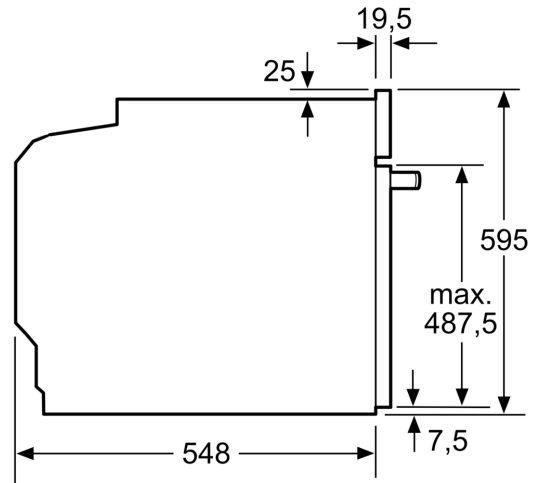

Tartozékok

- Kombirács, Univerzális tepsi

Környezet és biztonság

- Extra hőszigetelésű sütőajtó
- Gyermekzár
- Biztonsági kikapcsolás Maradék hő kijelzés

Műszaki adatok

- Hálózati kábel hossza: 120 cm
- Névleges feszültség: 220 - 240 V
- Maximális teljesítményfelvétel: Maximális teljesítmény-felvétel: 3.6 kW
- Energiahatékonysági osztály (EU Nr. 65/2014 szerint): A(A+++ és D energiahatékonysági osztály skálán)
- Ciklusonkénti energiafelhasználás hagyományos üzemmódban: 0.97 kWh
- Ciklusonkénti energiafelhasználás légkeveréses üzemmódban: 0.81 kWh
- Sütőtérek száma: 1 Hőforrás: elektromos Sütőtér mérete: 71 liter

Méretek:

- Készülék méretei (ma x sz x mé): 595 mm x 594 mm x 548 mm
- Beépítési méretigény (ma x szé x mé): 585 mm - 595 mm x 560 mm - 568 mm x 550 mm
- "Kérjük vegye figyelembe a beépítési rajzon feltüntetett méreteket"
- Javasoljuk, hogy a kiegészítő termékeket is a Serie | 6 szériából válassza, ezáltal biztosítva beépíthető készülékeinek harmonikus összhangját.

**Serie 6, Beépíthető sütő gőz
funkcióval, 60 x 60 cm, Nemesacél
HRG5584S1**

Méretetek mm-ben

Méretetek mm-ben

Méretetek mm-ben

A: 19,5 mm

B: A készülék csatlakoztatásához
szükséges hely 320 x 115 mm

Beépítés egy főzőfelülettel