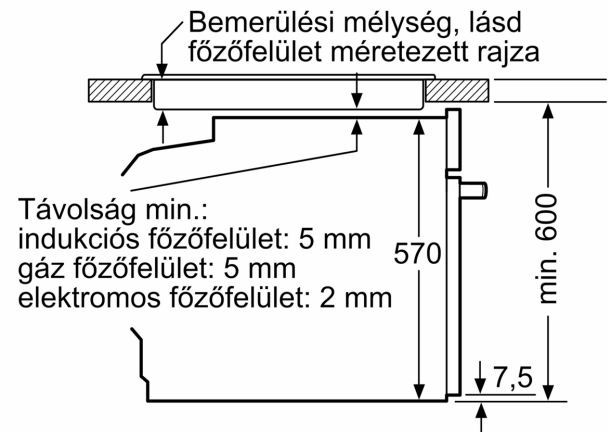

Műszaki adatok

Beépíthetőség:	Beépíthető
Integrált tisztítási rendszer: . EcoClean tisztítási program, Hidrolitikus	
Beépítési méretigény (ma x szé x mé): .. 585-595 x 560-568 x 550 mm	
A készülék méretei:	595x594x548 mm
A becsomagolt készülék méretei (ma x szé x mé):	660 x 660 x 690 mm
Vezérlőegység kezelőpanelének anyaga:	Nemesacél
Ajtó anyaga:	Üveg
Nettó súly:	35.1 kg
Sütőtér nettó térfogata - sütő 1:	71 l
Főzési eljárások: Regenerálás gőzzel, Felolvasztás, Nagyfelületű grill, Hotair kímélő, Forrólevegő, Felső/alsó fűtés, Pizza-fokozat, Alacsony hőmérsékletű párolás, Alsó fűtés, Légkeverős grill	
Első sütőtér anyaga:	Egyéb
Hőmérséklet-szabályozás:	Elektronikus
Csatlakozókábel hossza:	120.0 cm
EAN kód:	4242005151424
Sütőtérek száma:	1
Energiahatékonysági osztály (2010/30/EC) ¹ :	A
Energiafelhasználás, ciklusonként, normál üzemmódban (2010/30/EC):	0.97 kWh/ciklus
Energiafelhasználás, ciklusonként, légkeveréses üzemmódban (2010/30/EC):	0.81 kWh/ciklus
Energiahatékonysági mutató:	95.3 %
Teljesítmény:	3600 W
Biztosíték:	16 A
Feszültség:	220-240 V
Frekvencia:	50; 60 Hz
Csatlakozó típusa:	EU-csatlakozó, földelt
Alaptartozékok:	1 x Kombirács, 1 x Univerzális serpenyő

Méretek:

- Készülék méretei (ma x sz x mé): 595 mm x 594 mm x 548 mm
- Beépítési méretigény (ma x szé x mé): 585 mm - 595 mm x 560 mm - 568 mm x 550 mm
- "Kérjük vegye figyelembe a beépítési rajzon feltüntetett méreteket"
- Javasoljuk, hogy a kiegészítő termékeket is a Serie | 6 szériából válassza, ezáltal biztosítva beépíthető készülékeinek harmonikus összhangját.

**Serie 6, Beépíthető sütő gőz
funkcióval, 60 x 60 cm, Nemesacél
HRG5584S1**

Méretetek mm-ben

Méretetek mm-ben

Méretetek mm-ben

A: 19,5 mm

B: A készülék csatlakoztatásához
szükséges hely 320 x 115 mm

Beépítés egy főzőfelülettel

Méretetek mm-ben