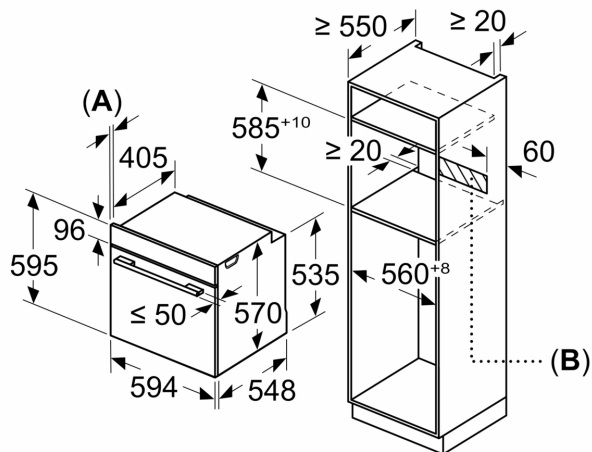

Méretek:

- Készülék méretei (ma x sz x mé): 595 mm x 594 mm x 548 mm
- Beépítési méretigény (ma x szé x mé): 585 mm - 595 mm x 560 mm - 568 mm x 550 mm
- "Kérjük vegye figyelembe a beépítési rajzon feltüntetett méreteket"
- Javasoljuk, hogy a kiegészítő termékeket is a Serie | 6 szériából válassza, ezáltal biztosítva beépíthető készülékeinek harmonikus összhangját.

**Serie 6, Beépíthető sütő gőz
funkcióval, 60 x 60 cm, Nemesacél
HRG5584S1**

Méretetek mm-ben

Méretetek mm-ben

Méretetek mm-ben

A: 19,5 mm

B: A készülék csatlakoztatásához
szükséges hely 320 x 115 mm

Beépítés egy főzőfelülettel