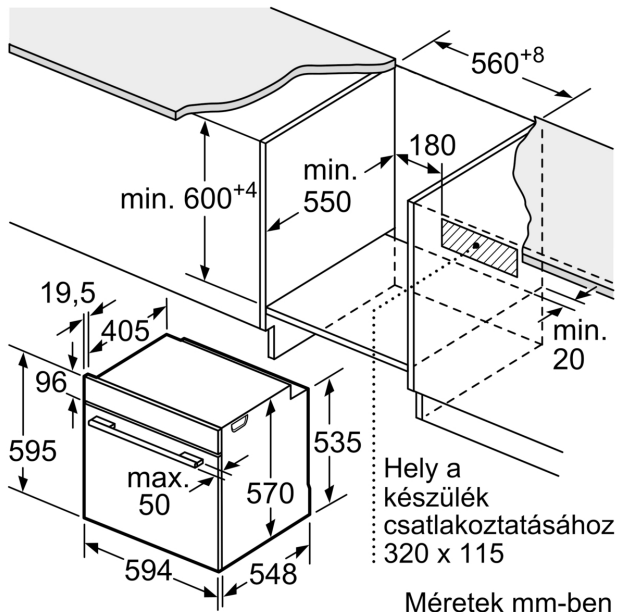

Tartozékok

- Kombirács, Univerzális tepsi

Környezet és biztonság

- Extra hőszigetelésű sütőajtó
- Gyermekzár
- Biztonsági kikapcsolás Maradék hő kijelzés

Műszaki adatok

- Hálózati kábel hossza: 120 cm
- Névleges feszültség: 220 - 240 V
- Maximális teljesítményfelvétel: Maximális teljesítmény-felvétel: 3.6 kW
- Energiahatékonysági osztály (EU Nr. 65/2014 szerint): A(A+++ és D energiahatékonysági osztály skálán)
- Ciklusonkénti energiafelhasználás hagyományos üzemmódban: 0.97 kWh
- Ciklusonkénti energiafelhasználás légkeveréses üzemmódban: 0.81 kWh
- Sütőtérek száma: 1 Hőforrás: elektromos Sütőtér mérete: 71 liter

Méretek:

- Készülék méretei (ma x sz x mé): 595 mm x 594 mm x 548 mm
- Beépítési méretigény (ma x szé x mé): 585 mm - 595 mm x 560 mm - 568 mm x 550 mm
- "Kérjük vegye figyelembe a beépítési rajzon feltüntetett méreteket"
- Javasoljuk, hogy a kiegészítő termékeket is a Serie | 6 szériából válassza, ezáltal biztosítva beépíthető készülékeinek harmonikus összhangját.

**Serie 6, Beépíthető sütő gőz
funkcióval, 60 x 60 cm, Nemesacél
HRG5584S1**

Méretetek mm-ben

Méretetek mm-ben

Méretetek mm-ben

A: 19,5 mm

B: A készülék csatlakoztatásához
szükséges hely 320 x 115 mm

Beépítés egy főzőfelülettel