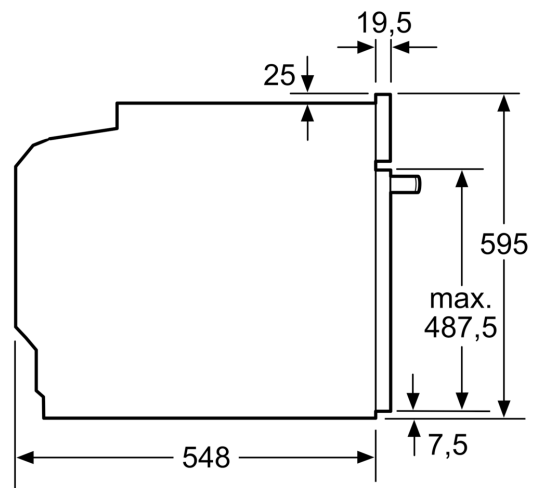

Műszaki adatok

- Hálózati kábel hossza: 120 cm
- Névleges feszültség: 220 - 240 V
- Maximális teljesítményfelvétel: Maximális teljesítmény-felvétel: 3.6 kW
- Energiahatékonysági osztály (EU Nr. 65/2014 szerint): A(A+++ és D energiahatékonysági osztály skálán)
- Ciklusonkénti energiafelhasználás hagyományos üzemmódban: 0.99

kWh

- Ciklusonkénti energiafelhasználás légkeveréses üzemmódban: 0.81 kWh
- Sütőtér száma: 1 Hőforrás: elektromos Sütőtér mérete: 71 liter

Méretetek:

- Készülék méretei (ma x sz x mé): 595 mm x 594 mm x 548 mm
- Beépítési méretigény (ma x szé x mé): 585 mm - 595 mm x 560 mm - 568 mm x 550 mm
- "Kérjük vegye figyelembe a beépítési rajzon feltüntetett méreteket"
- Javasoljuk, hogy a kiegészítő termékeket is a Serie | 4 szériából válassza, ezáltal biztosítva beépíthető készülékeinek harmonikus összhangját.

**Serie 4, Beépíthető sütő gőz
funkcióval, 60 x 60 cm, Szálcsiszolt
acél
HRA574BS0**

Méretetek mm-ben

A: 19,5 mm
B: A készülék csatlakoztatásához
szükséges hely 320 x 115 mm

Beépítés egy főzőfelülettel