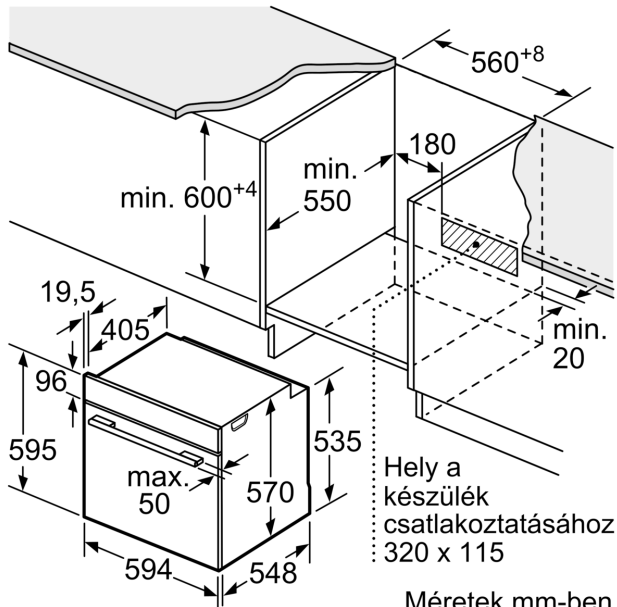

Műszaki adatok

- Hálózati kábel hossza: 120 cm
- Névleges feszültség: 220 - 240 V
- Maximális teljesítményfelvétel: Maximális teljesítmény-felvétel: 3.6 kW
- Energiahatékonysági osztály (EU Nr. 65/2014 szerint): A(A+++ és D energiahatékonysági osztály skálán)
- Ciklusonkénti energiafelhasználás hagyományos üzemmódban: 0.99

kWh

- Ciklusonkénti energiafelhasználás légkeveréses üzemmódban: 0.81 kWh
- Sütőtér száma: 1 Hőforrás: elektromos Sütőtér mérete: 71 liter

Méretetek:

- Készülék méretei (ma x sz x mé): 595 mm x 594 mm x 548 mm
- Beépítési méretigény (ma x szé x mé): 585 mm - 595 mm x 560 mm - 568 mm x 550 mm
- "Kérjük vegye figyelembe a beépítési rajzon feltüntetett méreteket"
- Javasoljuk, hogy a kiegészítő termékeket is a Serie | 4 szériából válassza, ezáltal biztosítva beépíthető készülékeinek harmonikus összhangját.

**Serie 4, Beépíthető sütő gőz
funkcióval, 60 x 60 cm, Szálcsiszolt
acél
HRA574BS0**

Méretetek mm-ben

A: 19,5 mm
B: A készülék csatlakoztatásához
szükséges hely 320 x 115 mm

Beépítés egy főzőfelülettel