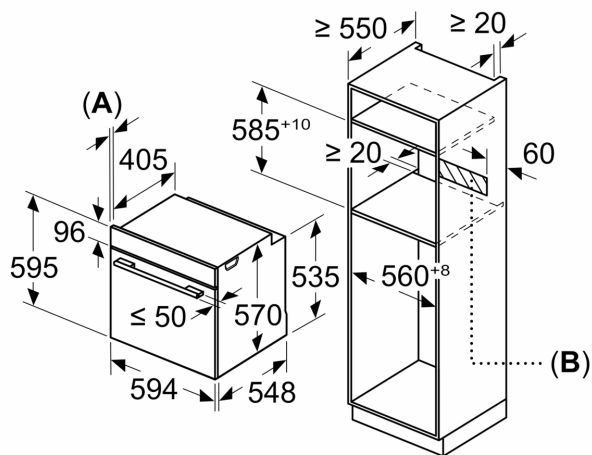

kWh

- Ciklusonkénti energiafelhasználás légkeveréses üzemmódban: 0.81 kWh
- Sütőtér száma: 1 Hőforrás: elektromos Sütőtér mérete: 71 liter

Méretetek:

- Készülék méretei (ma x sz x mé): 595 mm x 594 mm x 548 mm
- Beépítési méretigény (ma x szé x mé): 585 mm - 595 mm x 560 mm - 568 mm x 550 mm
- "Kérjük vegye figyelembe a beépítési rajzon feltüntetett méreteket"
- Javasoljuk, hogy a kiegészítő termékeket is a Serie | 4 szériából válassza, ezáltal biztosítva beépíthető készülékeinek harmonikus összhangját.

**Serie 4, Beépíthető sütő gőz
funkcióval, 60 x 60 cm, Szálcsiszolt
acél
HRA574BS0**

Méretetek mm-ben

A: 19,5 mm
B: A készülék csatlakoztatásához
szükséges hely 320 x 115 mm

Beépítés egy főzőfelülettel