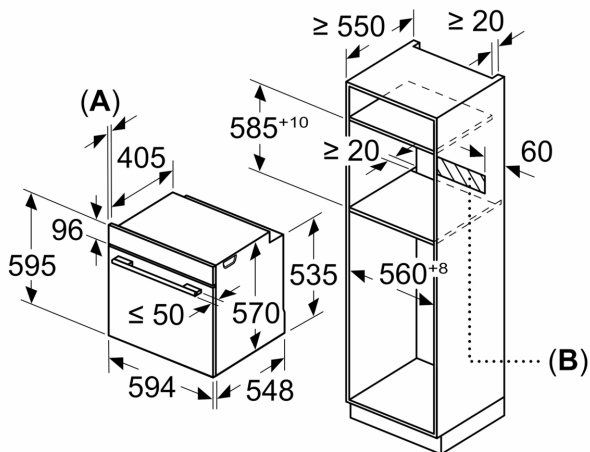

- Ciklusonkénti energiafelhasználás légkeveréses üzemmódban: 0.81 kWh
- Sütőtér száma: 1 Hőforrás: elektromos Sütőtér mérete: 71 liter

Méretek:

- Készülék méretei (ma x sz x mé): 595 mm x 594 mm x 548 mm
- Beépítési méretigény (ma x szé x mé): 585 mm - 595 mm x 560 mm - 568 mm x 550 mm
- "Kérjük vegye figyelembe a beépítési rajzon feltüntetett méreteket"
- Javasoljuk, hogy a kiegészítő termékeket is a Serie | 4 szériából válassza, ezáltal biztosítva beépíthető készülékeinek harmonikus összhangját.

**Serie 4, Beépíthető sütő gőz
funkcióval, 60 x 60 cm, Fekete
HRA574BB0**

Méreték mm-ben

Méreték mm-ben

Méreték mm-ben

A: 19,5 mm
B: A készülék csatlakoztatásához
szükséges hely 320 x 115 mm

Beépítés egy főzőfelülettel

Méreték mm-ben