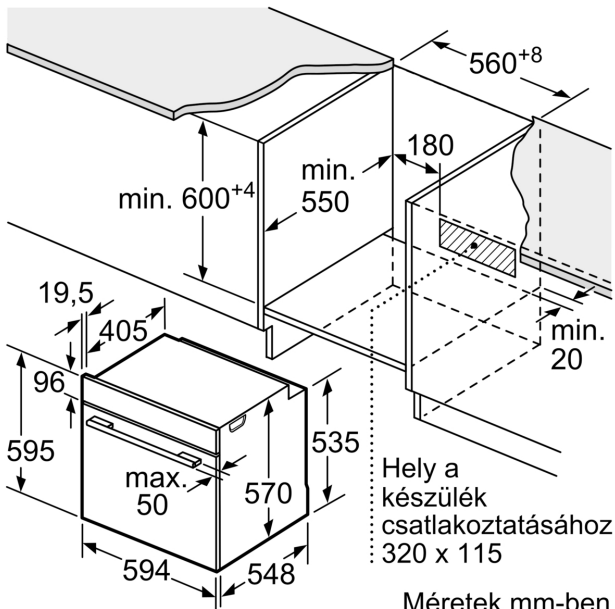

Műszaki adatok

- Hálózati kábel hossza: 120 cm
- Névleges feszültség: 220 - 240 V
- Maximális teljesítményfelvétel: Maximális teljesítmény-felvétel: 3.6 kW
- Energiahatékonysági osztály (EU Nr. 65/2014 szerint): A(A+++ és D energiahatékonysági osztály skálán)
- Ciklusonkénti energiafelhasználás hagyományos üzemmódban: 0.99 kWh

- Ciklusonkénti energiafelhasználás légkeveréses üzemmódban: 0.81 kWh
- Sütőtér száma: 1 Hőforrás: elektromos Sütőtér mérete: 71 liter

Méretek:

- Készülék méretei (ma x sz x mé): 595 mm x 594 mm x 548 mm
- Beépítési méretigény (ma x szé x mé): 585 mm - 595 mm x 560 mm - 568 mm x 550 mm
- "Kérjük vegye figyelembe a beépítési rajzon feltüntetett méreteket"
- Javasoljuk, hogy a kiegészítő termékeket is a Serie | 4 szériából válassza, ezáltal biztosítva beépíthető készülékeinek harmonikus összhangját.

**Serie 4, Beépíthető sütő gőz
funkcióval, 60 x 60 cm, Fekete
HRA574BB0**

Méreték mm-ben

Méreték mm-ben

Méreték mm-ben

A: 19,5 mm
B: A készülék csatlakoztatásához
szükséges hely 320 x 115 mm

Beépítés egy főzőfelülettel