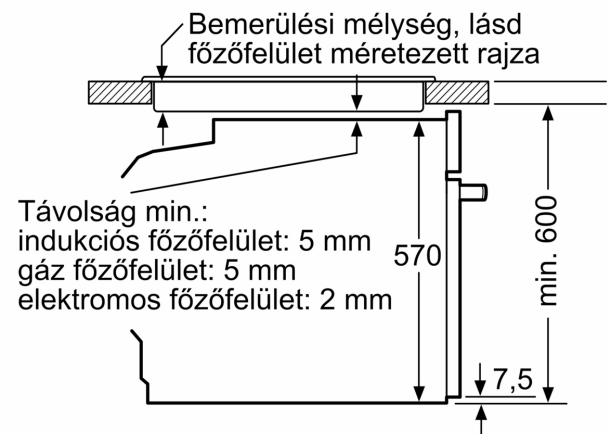

Műszaki adatok

- Hálózati kábel hossza: 120 cm
- Névleges feszültség: 220 - 240 V
- Maximális teljesítményfelvétel: Maximális teljesítmény-felvétel: 3.6 kW
- Energiahatékonysági osztály (EU Nr. 65/2014 szerint): A(A+++ és D energiahatékonysági osztály skálán)
- Ciklusonkénti energiafelhasználás hagyományos üzemmódban: 0.99 kWh

- Ciklusonkénti energiafelhasználás légkeveréses üzemmódban: 0.81 kWh
- Sütőtér száma: 1 Hőforrás: elektromos Sütőtér mérete: 71 liter

Méretek:

- Készülék méretei (ma x sz x mé): 595 mm x 594 mm x 548 mm
- Beépítési méretigény (ma x szé x mé): 585 mm - 595 mm x 560 mm - 568 mm x 550 mm
- "Kérjük vegye figyelembe a beépítési rajzon feltüntetett méreteket"
- Javasoljuk, hogy a kiegészítő termékeket is a Serie | 4 szériából válassza, ezáltal biztosítva beépíthető készülékeinek harmonikus összhangját.

**Serie 4, Beépíthető sütő gőz
funkcióval, 60 x 60 cm, Fekete
HRA574BB0**

Méreték mm-ben

Méreték mm-ben

Méreték mm-ben

A: 19,5 mm
B: A készülék csatlakoztatásához
szükséges hely 320 x 115 mm

Beépítés egy főzőfelülettel

Méreték mm-ben