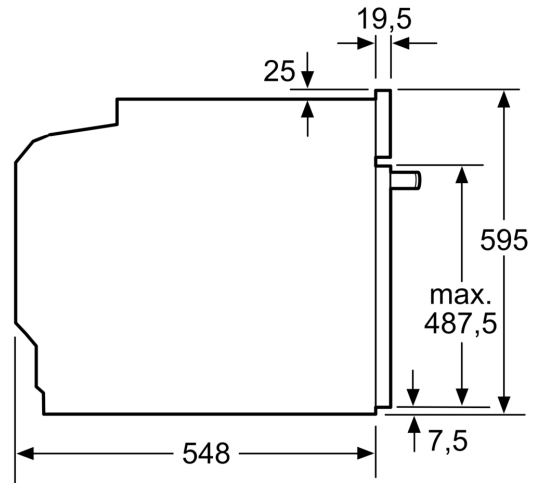

Műszaki adatok

- Hálózati kábel hossza: 120 cm
- Névleges feszültség: 220 - 240 V
- Maximális teljesítményfelvétel: Maximális teljesítmény-felvétel: 3.6 kW
- Energiahatékonysági osztály (EU Nr. 65/2014 szerint): A(A+++ és D energiahatékonysági osztály skálán)
- Ciklusonkénti energiafelhasználás hagyományos üzemmódban: 0.99 kWh

- Ciklusonkénti energiafelhasználás légkeveréses üzemmódban: 0.81 kWh
- Sütőtér száma: 1 Hőforrás: elektromos Sütőtér mérete: 71 liter

Méretek:

- Készülék méretei (ma x sz x mé): 595 mm x 594 mm x 548 mm
- Beépítési méretigény (ma x szé x mé): 585 mm - 595 mm x 560 mm - 568 mm x 550 mm
- "Kérjük vegye figyelembe a beépítési rajzon feltüntetett méreteket"
- Javasoljuk, hogy a kiegészítő termékeket is a Serie | 4 szériából válassza, ezáltal biztosítva beépíthető készülékeinek harmonikus összhangját.

**Serie 4, Beépíthető sütő gőz
funkcióval, 60 x 60 cm, Fekete
HRA574BB0**

Méreték mm-ben

Méreték mm-ben

Méreték mm-ben

A: 19,5 mm
B: A készülék csatlakoztatásához
szükséges hely 320 x 115 mm

Beépítés egy főzőfelülettel

Méreték mm-ben