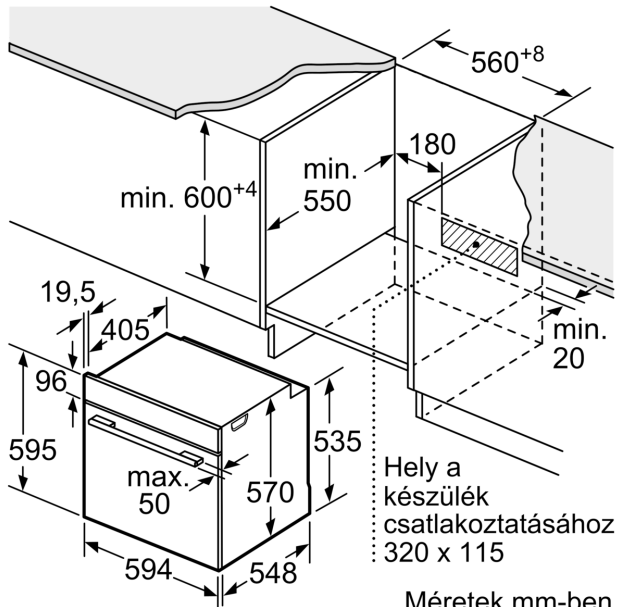

Tartozékok

- Zománcozott sütőtepsi, Kombirács, Univerzális tepsi

Környezet és biztonság

- Extra hőszigetelésű sütőajtó
- Gyermekezár
- Biztonsági kikapcsolás Maradék hő kijelzés

Műszaki adatok

- Hálózati kábel hossza: 120 cm

Méretek:

- Készülék méretei (ma x sz x mé): 595 mm x 594 mm x 548 mm
- Beépítési méretigény (ma x szé x mé): 585 mm - 595 mm x 560 mm - 568 mm x 550 mm
- "Kérjük vegye figyelembe a beépítési rajzon feltüntetett méreteket"
- Javasoljuk, hogy a kiegészítő termékeket is a Serie | 6 szériából válassza, ezáltal biztosítva beépíthető készülékeinek harmonikus összhangját.

**Serie 6, Beépíthető sütő gőz
funkcióval, 60 x 60 cm, Szálcsiszolt
acél
HRA5380S1**

Méretetek mm-ben

A: 19,5 mm
B: A készülék csatlakoztatásához
szükséges hely 320 x 115 mm

Beépítés egy főzőfelülettel