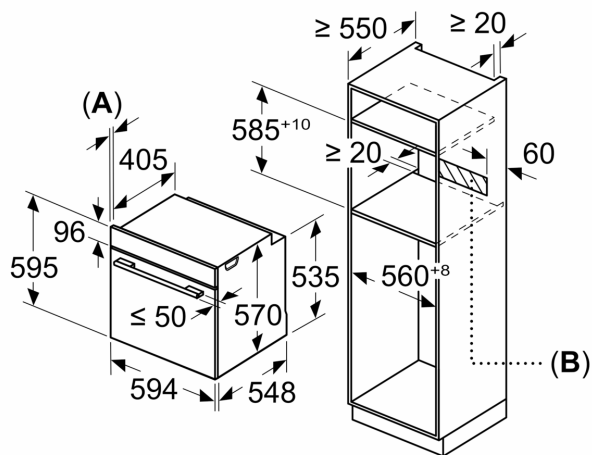

Tartozékok

- Zománcozott sütőtepsi, Kombirács, Univerzális tepsi

Környezet és biztonság

- Extra hőszigetelésű sütőajtó
- Gyermekezár
- Biztonsági kikapcsolás Maradék hő kijelzés

Műszaki adatok

- Hálózati kábel hossza: 120 cm

Méretek:

- Készülék méretei (ma x sz x mé): 595 mm x 594 mm x 548 mm
- Beépítési méretigény (ma x szé x mé): 585 mm - 595 mm x 560 mm - 568 mm x 550 mm
- "Kérjük vegye figyelembe a beépítési rajzon feltüntetett méreteket"
- Javasoljuk, hogy a kiegészítő termékeket is a Serie | 6 szériából válassza, ezáltal biztosítva beépíthető készülékeinek harmonikus összhangját.

**Serie 6, Beépíthető sütő gőz
funkcióval, 60 x 60 cm, Szálcsiszolt
acél
HRA5380S1**

Méretetek mm-ben

A: 19,5 mm
B: A készülék csatlakoztatásához
szükséges hely 320 x 115 mm

Beépítés egy főzőfelülettel