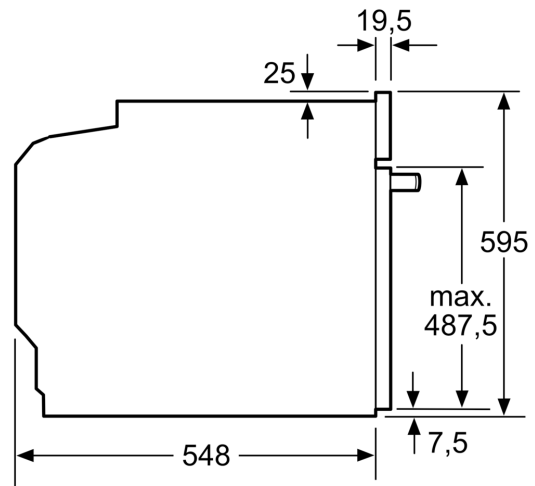

Tartozékok

- Zománcozott sütőtepsi, Kombirács, Univerzális tepsi

Környezet és biztonság

- Extra hőszigetelésű sütőajtó
- Gyermekezár
- Biztonsági kikapcsolás Maradék hő kijelzés

Műszaki adatok

- Hálózati kábel hossza: 120 cm

- Névleges feszültség: 220 - 240 V
- Maximális teljesítményfelvétel: Maximális teljesítmény-felvétel: 3.6 kW
- Energiahatékonysági osztály (EU Nr. 65/2014 szerint): A(A+++ és D energiahatékonysági osztály skálán)
- Ciklusonkénti energiafelhasználás hagyományos üzemmódban: 0.97 kWh
- Ciklusonkénti energiafelhasználás légkeveréses üzemmódban: 0.81 kWh
- Sütőtér száma: 1 Hőforrás: elektromos Sütőtér mérete: 71 liter

Méretek:

- Készülék méretei (ma x sz x mé): 595 mm x 594 mm x 548 mm
- Beépítési méretigény (ma x szé x mé): 585 mm - 595 mm x 560 mm - 568 mm x 550 mm
- "Kérjük vegye figyelembe a beépítési rajzon feltüntetett méreteket"
- Javasoljuk, hogy a kiegészítő termékeket is a Serie | 6 szériából válassza, ezáltal biztosítva beépíthető készülékeinek harmonikus összhangját.

**Serie 6, Beépíthető sütő gőz
funkcióval, 60 x 60 cm, Szálcsiszolt
acél
HRA5380S1**

Méretetek mm-ben

A: 19,5 mm
B: A készülék csatlakoztatásához
szükséges hely 320 x 115 mm

Beépítés egy főzőfelülettel