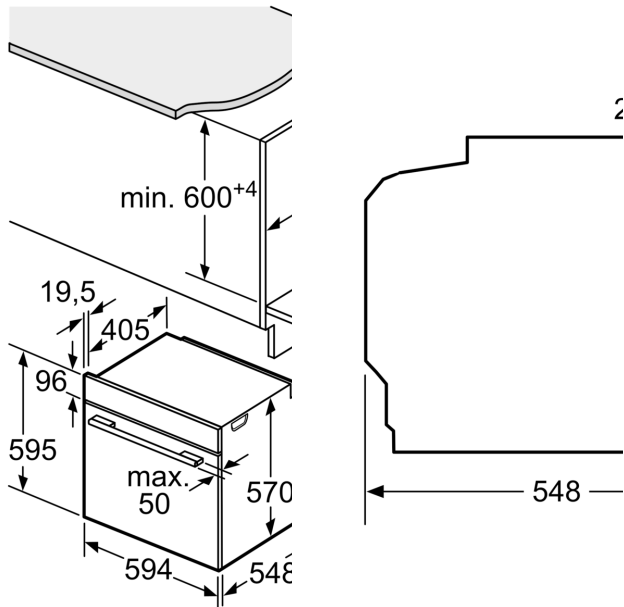

Tartozékok

- Kombirács, Univerzális tepsi

Környezet és biztonság

- Gyermekezár

Műszaki adatok

- Hálózati kábel hossza: 120 cm
- Névleges feszültség: 220 - 240 V
- Maximális teljesítményfelvétel: Elektromos csatlakozási érték: 3,4 kW
- Energiahatékonysági osztály (EU Nr. 65/2014 szerint): A(A+++ és D energiahatékonysági osztály skálán)
- Ciklusonkénti energiafelhasználás hagyományos üzemmódban:0.97 kWh
- Ciklusonkénti energiafelhasználás légkeveréses üzemmódban:0.81 kWh
- Sütőterek száma: 1 Hőforrás: elektromos Sütőtér mérete:71 liter

Méretek:

- Készülék méretei (ma x sz x mé): 595 mm x 594 mm x 548 mm
- Beépítési méretigény (ma x szé x mé): 585 mm - 595 mm x 560 mm - 568 mm x 550 mm
- "Kérjük vegye figyelembe a beépítési rajzon feltüntetett méreteket"
- Javasoljuk, hogy a kiegészítő termékeket is a Serie | 4 szériából válassza, ezáltal biztosítva beépíthető készülékeinek harmonikus összhangját.

**Serie 4, Beépíthető sütő gőz
funkcióval, 60 x 60 cm, Szálcsiszolt
acél
HRA534ES0**

Méretetek mm-ben

A: 19,5 mm
B: A készülék csatlakozásához szükséges hely 320 mm

Beépítés egy főzőfelületre

Távolság min.:
indukciós főzőfelület: 5 mm
gáz főzőfelület: 5 mm
elektromos főzőfelület: 5 mm