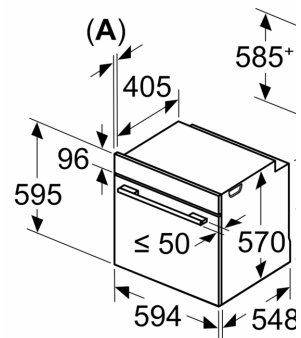

Tartozékok

- Kombirács, Univerzális tepsi

Környezet és biztonság

- Gyermekezár

Műszaki adatok

- Hálózati kábel hossza: 120 cm
- Névleges feszültség: 220 - 240 V
- Maximális teljesítményfelvétel: Elektromos csatlakozási érték: 3,4 kW
- Energiahatékonysági osztály (EU Nr. 65/2014 szerint): A(A+++ és D energiahatékonysági osztály skálán)
- Ciklusonkénti energiafelhasználás hagyományos üzemmódban:0.97 kWh
- Ciklusonkénti energiafelhasználás légkeveréses üzemmódban:0.81 kWh
- Sütőterek száma: 1 Hőforrás: elektromos Sütőtér mérete:71 liter

Méretek:

- Készülék méretei (ma x sz x mé): 595 mm x 594 mm x 548 mm
- Beépítési méretigény (ma x szé x mé): 585 mm - 595 mm x 560 mm - 568 mm x 550 mm
- "Kérjük vegye figyelembe a beépítési rajzon feltüntetett méreteket"
- Javasoljuk, hogy a kiegészítő termékeket is a Serie | 4 szériából válassza, ezáltal biztosítva beépíthető készülékeinek harmonikus összhangját.

**Serie 4, Beépíthető sütő gőz
funkcióval, 60 x 60 cm, Szálcsiszolt
acél
HRA534ES0**

Méretetek mm-ben

A: 19,5 mm
B: A készülék csatlakozásához szükséges hely 320 mm

Beépítés egy főzőfelületre

Távolság min.:
indukciós főzőfelület: 5 mm
gáz főzőfelület: 5 mm
elektromos főzőfelület: 5 mm