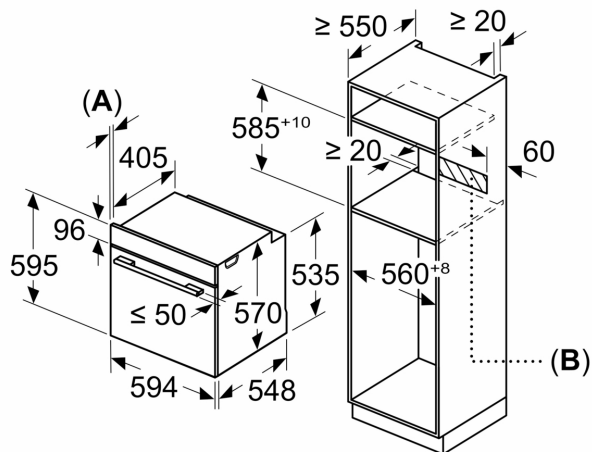

Tartozékok

- Kombirács, Univerzális tepsi

Környezet és biztonság

- Gyermekzár

Műszaki adatok

- Hálózati kábel hossza: 120 cm
- Névleges feszültség: 220 - 240 V
- Maximális teljesítményfelvétel: Elektromos csatlakozási érték: 3,4 kW
- Energiahatékonysági osztály (EU Nr. 65/2014 szerint): A(A+++ és D energiahatékonysági osztály skálán)
- Ciklusonkénti energiafelhasználás hagyományos üzemmódban: 0.97 kWh
- Ciklusonkénti energiafelhasználás légkeveréses üzemmódban: 0.81 kWh
- Sütőtér száma: 1 Hőforrás: elektromos Sütőtér mérete: 71 liter

Méretetek:

- Készülék méretei (ma x sz x mé): 595 mm x 594 mm x 548 mm

**Serie 4, Beépíthető sütő gőz
funkcióval, 60 x 60 cm, Fekete
HRA534EB0**

Méreték mm-ben

Méreték mm-ben

Méreték mm-ben

A: 19,5 mm
B: A készülék csatlakoztatásához
szükséges hely 320 x 115 mm

Beépítés egy főzőfelülettel

Méreték mm-ben