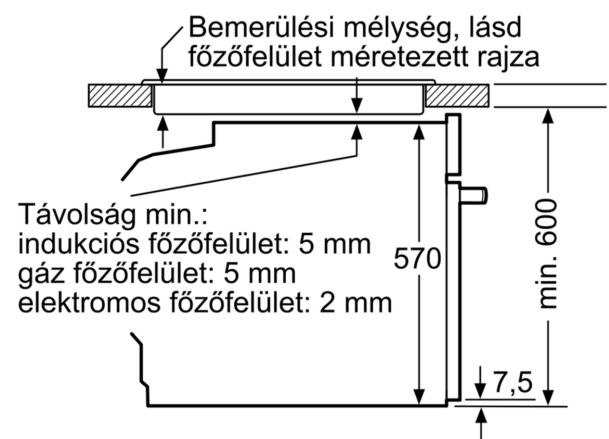

### Műszaki adatok

- Hálózati kábel hossza: 120 cm
- Névleges feszültség: 220 - 240 V
- Maximális teljesítményfelvétel: Elektromos csatlakozási érték: 3,4 kW
- Energiahatékonysági osztály (EU Nr. 65/2014 szerint): A(A+++ és D energiahatékonysági osztály skálán)
- Ciklusonkénti energiafelhasználás hagyományos üzemmódban: 0.97 kWh
- Ciklusonkénti energiafelhasználás légkeveréses üzemmódban: 0.81 kWh
- Sütőterek száma: 1 Hőforrás: elektromos Sütőtér mérete: 71 liter

### Méretetek:

- Készülék méretei (ma x sz x mé): 595 mm x 594 mm x 548 mm

**Serie 4, Beépíthető sütő gőz  
funkcióval, 60 x 60 cm, Fekete  
HRA534EB0**

Méretetek mm-ben

Méretetek mm-ben

Méretetek mm-ben

**A:** 19,5 mm

**B:** A készülék csatlakoztatásához  
szükséges hely 320 x 115 mm

Beépítés egy főzőfelülettel

Méretetek mm-ben