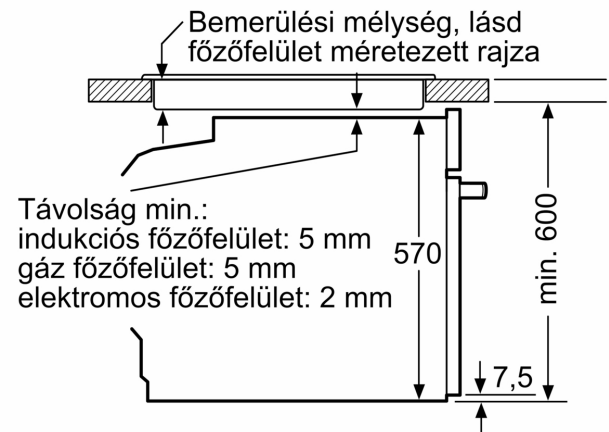

Serie 4, Beépíthető sütő gőz funkcióval, 60 x 60 cm, Fekete HRA534EB0

Beépített sütő hozzáadott gőzzel: finom sütési eredményeket érhet el a forró levegő gőzfűtési üzemmódnak köszönhetően.

- Beépítési méretigény (ma x szé x mé): 585 mm - 595 mm x 560 mm - 568 mm x 550 mm
- "Kérjük vegye figyelembe a beépítési rajzon feltüntetett méreteket"
- Javasoljuk, hogy a kiegészítő termékeket is a Serie | 4 szériából válassza, ezáltal biztosítva beépíthető készülékeinek harmonikus összhangját.

Tartozékok

- Kombirács, Univerzális tepsi

Környezet és biztonság

- Gyermekzár

Műszaki adatok

- Hálózati kábel hossza: 120 cm
- Névleges feszültség: 220 - 240 V
- Maximális teljesítményfelvétel: Elektromos csatlakozási érték: 3,4 kW
- Energiahatékonysági osztály (EU Nr. 65/2014 szerint): A(A+++ és D energiahatékonysági osztály skálán)
- Ciklusonkénti energiafelhasználás hagyományos üzemmódban: 0.97 kWh
- Ciklusonkénti energiafelhasználás légkeveréses üzemmódban: 0.81 kWh
- Sütőtér száma: 1 Hőforrás: elektromos Sütőtér mérete: 71 liter

Méretetek:

- Készülék méretei (ma x sz x mé): 595 mm x 594 mm x 548 mm

**Serie 4, Beépíthető sütő gőz
funkcióval, 60 x 60 cm, Fekete
HRA534EB0**

Méreték mm-ben

Méreték mm-ben

Méreték mm-ben

A: 19,5 mm
B: A készülék csatlakoztatásához
szükséges hely 320 x 115 mm

Beépítés egy főzőfelülettel

Méreték mm-ben