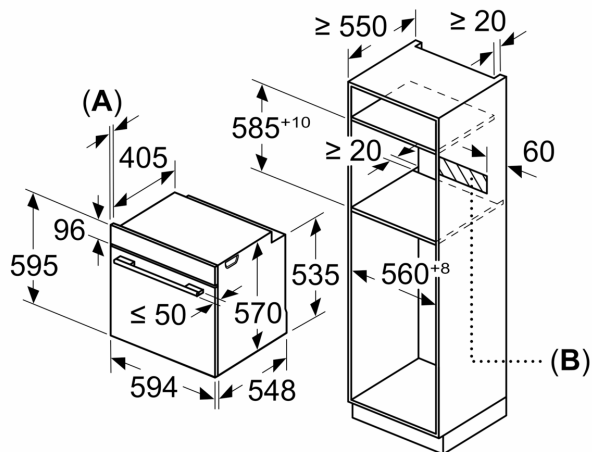

### Műszaki adatok

- Hálózati kábel hossza: 120 cm
- Névleges feszültség: 220 - 240 V
- Maximális teljesítményfelvétel: Elektromos csatlakozási érték: 3,4 kW
- Energiahatékonysági osztály (EU Nr. 65/2014 szerint): A(A+++ és D energiahatékonysági osztály skálán)
- Ciklusonkénti energiafelhasználás hagyományos üzemmódban: 0.97 kWh
- Ciklusonkénti energiafelhasználás légkeveréses üzemmódban: 0.81 kWh
- Sütőterek száma: 1 Hőforrás: elektromos Sütőtér mérete: 71 liter

### Méretetek:

- Készülék méretei (ma x sz x mé): 595 mm x 594 mm x 548 mm

**Serie 4, Beépíthető sütő gőz  
funkcióval, 60 x 60 cm, Fekete  
HRA534EB0**

Méretetek mm-ben

Méretetek mm-ben

Méretetek mm-ben

**A:** 19,5 mm

**B:** A készülék csatlakoztatásához  
szükséges hely 320 x 115 mm

Beépítés egy főzőfelülettel

Méretetek mm-ben