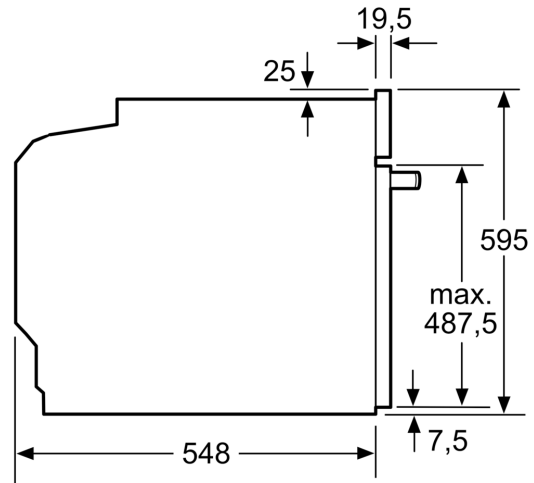

### Műszaki adatok

- Hálózati kábel hossza: 120 cm
- Névleges feszültség: 220 - 240 V
- Maximális teljesítményfelvétel: Elektromos csatlakozási érték: 3,4 kW
- Energiahatékonysági osztály (EU Nr. 65/2014 szerint): A(A+++ és D energiahatékonysági osztály skálán)
- Ciklusonkénti energiafelhasználás hagyományos üzemmódban: 0.97 kWh
- Ciklusonkénti energiafelhasználás légkeveréses üzemmódban: 0.81 kWh
- Sütőterek száma: 1 Hőforrás: elektromos Sütőtér mérete: 71 liter

### Méretetek:

- Készülék méretei (ma x sz x mé): 595 mm x 594 mm x 548 mm

**Serie 4, Beépíthető sütő gőz  
funkcióval, 60 x 60 cm, Fekete  
HRA534EB0**

Méretetek mm-ben

Méretetek mm-ben

Méretetek mm-ben

**A:** 19,5 mm

**B:** A készülék csatlakoztatásához  
szükséges hely 320 x 115 mm

Beépítés egy főzőfelülettel

Méretetek mm-ben