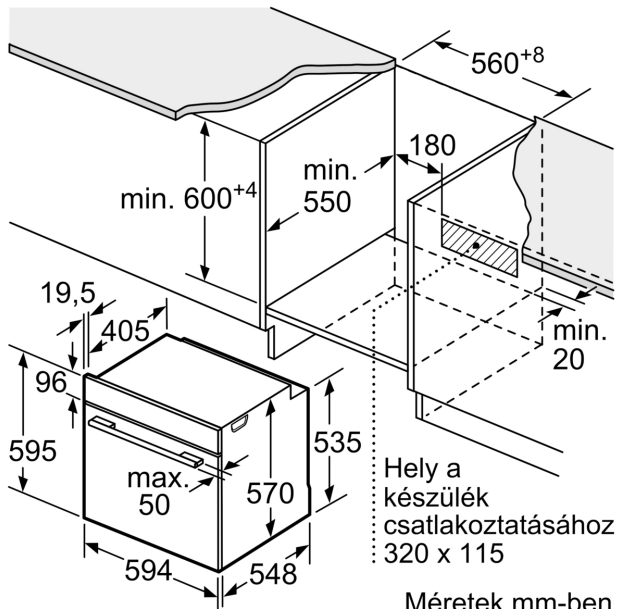

Serie 4, Beépíthető sütő gőz funkcióval, 60 x 60 cm, Fekete HRA534EB0

Beépített sütő hozzáadott gőzzel: finom sütési eredményeket érhet el a forró levegő gőzfűtési üzemmódnak köszönhetően.

- Beépítési méretigény (ma x szé x mé): 585 mm - 595 mm x 560 mm - 568 mm x 550 mm
- "Kérjük vegye figyelembe a beépítési rajzon feltüntetett méreteket"
- Javasoljuk, hogy a kiegészítő termékeket is a Serie | 4 szériából válassza, ezáltal biztosítva beépíthető készülékeinek harmonikus összhangját.

Tartozékok

- Kombirács, Univerzális tepsi

Környezet és biztonság

- Gyermekzár

Műszaki adatok

- Hálózati kábel hossza: 120 cm
- Névleges feszültség: 220 - 240 V
- Maximális teljesítményfelvétel: Elektromos csatlakozási érték: 3,4 kW
- Energiahatékonysági osztály (EU Nr. 65/2014 szerint): A(A+++ és D energiahatékonysági osztály skálán)
- Ciklusonkénti energiafelhasználás hagyományos üzemmódban: 0.97 kWh
- Ciklusonkénti energiafelhasználás légkeveréses üzemmódban: 0.81 kWh
- Sütőtér száma: 1 Hőforrás: elektromos Sütőtér mérete: 71 liter

Méretetek:

- Készülék méretei (ma x sz x mé): 595 mm x 594 mm x 548 mm

**Serie 4, Beépíthető sütő gőz
funkcióval, 60 x 60 cm, Fekete
HRA534EB0**

Méreték mm-ben

Méreték mm-ben

Méreték mm-ben

A: 19,5 mm
B: A készülék csatlakoztatásához
szükséges hely 320 x 115 mm

Beépítés egy főzőfelülettel

Méreték mm-ben