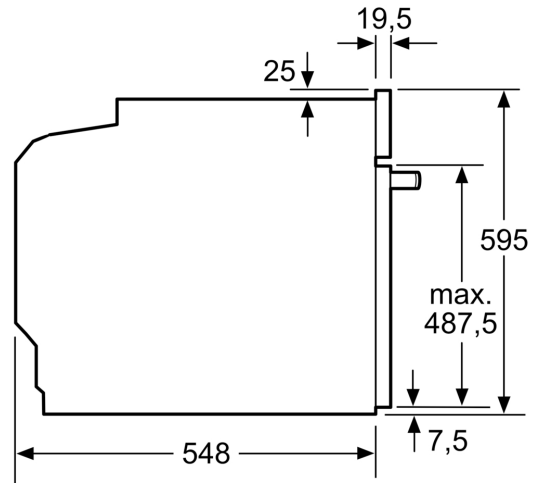

Beépíthetőség: Beépíthető
 Integrált tisztítási rendszer: . EcoClean tisztítási program, Hidrolitikus
 Beépítési méretigény (ma x szé x mé): .. 585-595 x 560-568 x 550 mm
 A készülék méretei: 595x594x548 mm
 A becsomagolt készülék méretei (ma x szé x mé): 675 x 660 x 690 mm
 Vezérlőegység kezelőpanelének anyaga: Üveg
 Ajtó anyaga: Üveg
 Nettó súly: 31.1 kg
 Sütőtér nettó térfogata - sütő 1: 71 l
 Hőmérséklet-szabályozás: Mechanikus
 Belső világítások száma: 1
 Csatlakozókábel hossza: 120.0 cm
 EAN kód: 4242005293971
 Sütőtérek száma: 1
 Energiahatékonysági osztály (2010/30/EC): A
 Energiafelhasználás, ciklusonként, normál üzemmódban (2010/30/EC): 0.97 kWh/ciklus
 Energiafelhasználás, ciklusonként, légkeveréses üzemmódban (2010/30/EC): 0.81 kWh/ciklus
 Energiahatékonysági mutató: 95.3 %
 Teljesítmény: 3400 W
 Biztosíték: 16 A
 Feszültség: 220-240 V
 Frekvencia: 50; 60 Hz
 Csatlakozó típusa: EU-csatlakozó, földelt
 Alaptartozékok: 1 x Kombirács, 1 x Univerzális serpenyő

Tartozékok

- Kombirács, Univerzális tepsi

Környezet és biztonság

- Gyermekzár

Műszaki adatok

- Hálózati kábel hossza: 120 cm
- Névleges feszültség: 220 - 240 V
- Maximális teljesítményfelvétel: Elektromos csatlakozási érték: 3,4 kW
- Energiahatékonysági osztály (EU Nr. 65/2014 szerint): A(A+++ és D energiahatékonysági osztály skálán)
- Ciklusonkénti energiafelhasználás hagyományos üzemmódban: 0.97 kWh
- Ciklusonkénti energiafelhasználás légkeveréses üzemmódban: 0.81 kWh
- Sütőtér száma: 1 Hőforrás: elektromos Sütőtér mérete: 71 liter

Méretetek:

- Készülék méretei (ma x sz x mé): 595 mm x 594 mm x 548 mm

**Serie 4, Beépíthető sütő gőz
funkcióval, 60 x 60 cm, Fekete
HRA534EB0**

Méreték mm-ben

Méreték mm-ben

Méreték mm-ben

A: 19,5 mm
B: A készülék csatlakoztatásához
szükséges hely 320 x 115 mm

Beépítés egy főzőfelülettel

Méreték mm-ben