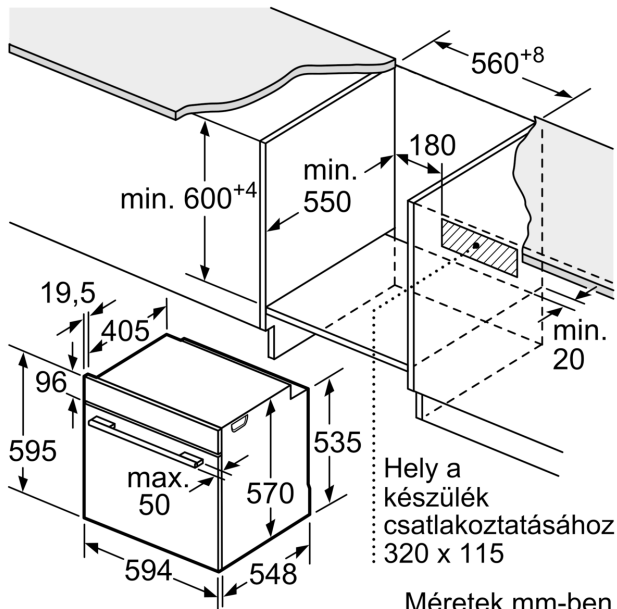

## Serie 4, Beépíthető sütő gőz funkcióval, 60 x 60 cm, Fekete HRA534EB0

**Beépített sütő hozzáadott gőzzel: finom sütési eredményeket érhet el a forró levegő gőzfűtési üzemmódnak köszönhetően.**

- Beépítési méretigény (ma x szé x mé): 585 mm - 595 mm x 560 mm - 568 mm x 550 mm
- "Kérjük vegye figyelembe a beépítési rajzon feltüntetett méreteket"
- Javasoljuk, hogy a kiegészítő termékeket is a Serie | 4 szériából válassza, ezáltal biztosítva beépíthető készülékeinek harmonikus összhangját.

### Műszaki adatok

- Hálózati kábel hossza: 120 cm
- Névleges feszültség: 220 - 240 V
- Maximális teljesítményfelvétel: Elektromos csatlakozási érték: 3,4 kW
- Energiahatékonysági osztály (EU Nr. 65/2014 szerint): A(A+++ és D energiahatékonysági osztály skálán)
- Ciklusonkénti energiafelhasználás hagyományos üzemmódban: 0.97 kWh
- Ciklusonkénti energiafelhasználás légkeveréses üzemmódban: 0.81 kWh
- Sütőterek száma: 1 Hőforrás: elektromos Sütőtér mérete: 71 liter

### Méretetek:

- Készülék méretei (ma x sz x mé): 595 mm x 594 mm x 548 mm

**Serie 4, Beépíthető sütő gőz  
funkcióval, 60 x 60 cm, Fekete  
HRA534EB0**

Méretetek mm-ben

Méretetek mm-ben

Méretetek mm-ben

**A:** 19,5 mm

**B:** A készülék csatlakoztatásához  
szükséges hely 320 x 115 mm

Beépítés egy főzőfelülettel

Méretetek mm-ben