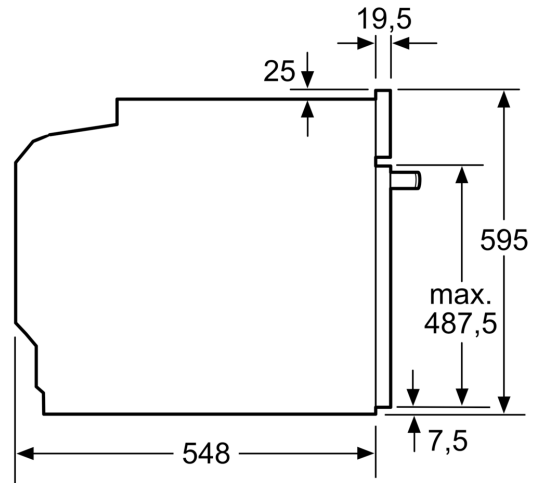

#### Műszaki adatok

- Hálózati kábel hossza: 120 cm
- Névleges feszültség: 220 - 240 V
- Maximális teljesítményfelvétel: Elektromos csatlakozási érték: 3,4 kW
- Energiahatékonysági osztály (EU Nr. 65/2014 szerint): A(A+++ és D energiahatékonysági osztály skálán)
- Ciklusonkénti energiafelhasználás hagyományos üzemmódban: 0.97 kWh
- Ciklusonkénti energiafelhasználás légkeveréses üzemmódban: 0.81 kWh
- Sütőtér száma: 1 Hőforrás: elektromos Sütőtér mérete: 71 liter

#### Méretetek:

- Készülék méretei (ma x sz x mé): 595 mm x 594 mm x 548 mm
- Beépítési méretigény (ma x szé x mé): 585 mm - 595 mm x 560 mm - 568 mm x 550 mm

**Serie 4, Beépíthető sütő gőz  
funkcióval, 60 x 60 cm, Fekete  
HRA534BB0**

Méreték mm-ben

Méreték mm-ben

Méreték mm-ben

**A:** 19,5 mm  
**B:** A készülék csatlakoztatásához  
szükséges hely 320 x 115 mm

Beépítés egy főzőfelülettel

Távolság min.:  
indukciós főzőfelület: 5 mm  
gáz főzőfelület: 5 mm  
elektromos főzőfelület: 2 mm