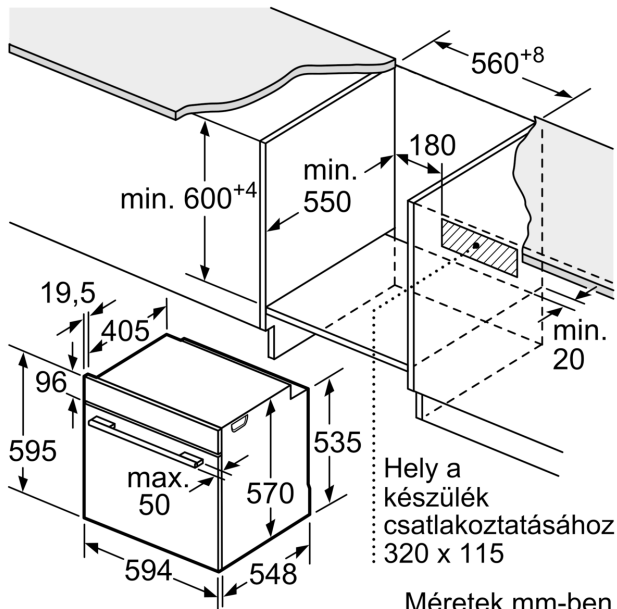

#### Műszaki adatok

- Hálózati kábel hossza: 120 cm
- Névleges feszültség: 220 - 240 V
- Maximális teljesítményfelvétel: Elektromos csatlakozási érték: 3,4 kW
- Energiahatékonysági osztály (EU Nr. 65/2014 szerint): A(A+++ és D energiahatékonysági osztály skálán)
- Ciklusonkénti energiafelhasználás hagyományos üzemmódban: 0.97 kWh
- Ciklusonkénti energiafelhasználás légkeveréses üzemmódban: 0.81 kWh
- Sütőtér száma: 1 Hőforrás: elektromos Sütőtér mérete: 71 liter

#### Méretetek:

- Készülék méretei (ma x sz x mé): 595 mm x 594 mm x 548 mm
- Beépítési méretigény (ma x szé x mé): 585 mm - 595 mm x 560 mm - 568 mm x 550 mm

**Serie 4, Beépíthető sütő gőz  
funkcióval, 60 x 60 cm, Fekete  
HRA534BB0**

Méreték mm-ben

Méreték mm-ben

Méreték mm-ben

**A:** 19,5 mm  
**B:** A készülék csatlakoztatásához  
szükséges hely 320 x 115 mm

Beépítés egy főzőfelülettel

Távolság min.:  
indukciós főzőfelület: 5 mm  
gáz főzőfelület: 5 mm  
elektromos főzőfelület: 2 mm