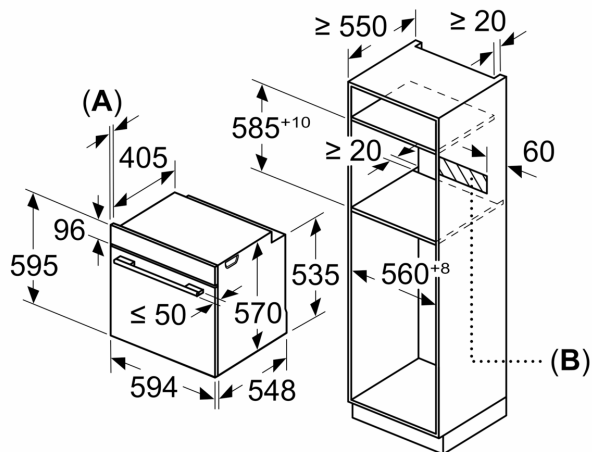

#### Műszaki adatok

- Hálózati kábel hossza: 120 cm
- Névleges feszültség: 220 - 240 V
- Maximális teljesítményfelvétel: Elektromos csatlakozási érték: 3,4 kW
- Energiahatékonysági osztály (EU Nr. 65/2014 szerint): A(A+++ és D energiahatékonysági osztály skálán)
- Ciklusonkénti energiafelhasználás hagyományos üzemmódban: 0.97 kWh
- Ciklusonkénti energiafelhasználás légkeveréses üzemmódban: 0.81 kWh
- Sütőtér száma: 1 Hőforrás: elektromos Sütőtér mérete: 71 liter

#### Méretetek:

- Készülék méretei (ma x sz x mé): 595 mm x 594 mm x 548 mm
- Beépítési méretigény (ma x szé x mé): 585 mm - 595 mm x 560 mm - 568 mm x 550 mm

**Serie 4, Beépíthető sütő gőz  
funkcióval, 60 x 60 cm, Fekete  
HRA534BB0**

Méreték mm-ben

Méreték mm-ben

Méreték mm-ben

**A:** 19,5 mm  
**B:** A készülék csatlakoztatásához  
szükséges hely 320 x 115 mm

Beépítés egy főzőfelülettel

Távolság min.:  
indukciós főzőfelület: 5 mm  
gáz főzőfelület: 5 mm  
elektromos főzőfelület: 2 mm