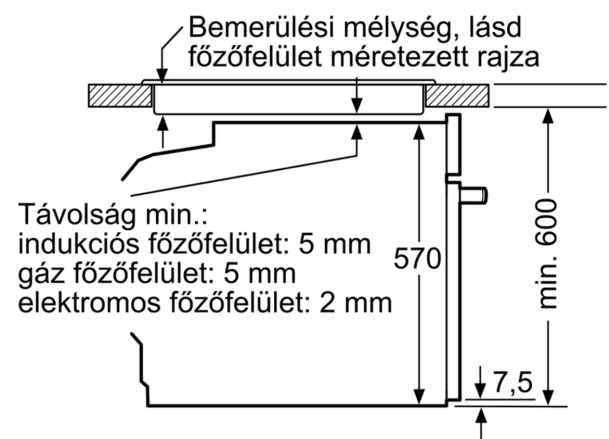

#### Műszaki adatok

- Hálózati kábel hossza: 120 cm
- Névleges feszültség: 220 - 240 V
- Maximális teljesítményfelvétel: Elektromos csatlakozási érték: 3,4 kW
- Energiahatékonysági osztály (EU Nr. 65/2014 szerint): A(A+++ és D energiahatékonysági osztály skálán)
- Ciklusonkénti energiafelhasználás hagyományos üzemmódban: 0.97 kWh
- Ciklusonkénti energiafelhasználás légkeveréses üzemmódban: 0.81 kWh
- Sütőtér száma: 1 Hőforrás: elektromos Sütőtér mérete: 71 liter

#### Méretetek:

- Készülék méretei (ma x sz x mé): 595 mm x 594 mm x 548 mm
- Beépítési méretigény (ma x szé x mé): 585 mm - 595 mm x 560 mm - 568 mm x 550 mm

**Serie 4, Beépíthető sütő gőz  
funkcióval, 60 x 60 cm, Fekete  
HRA534BB0**

Méreték mm-ben

Méreték mm-ben

Méreték mm-ben

**A:** 19,5 mm  
**B:** A készülék csatlakoztatásához  
szükséges hely 320 x 115 mm

Beépítés egy főzőfelülettel

Távolság min.:  
indukciós főzőfelület: 5 mm  
gáz főzőfelület: 5 mm  
elektromos főzőfelület: 2 mm

Méreték mm-ben