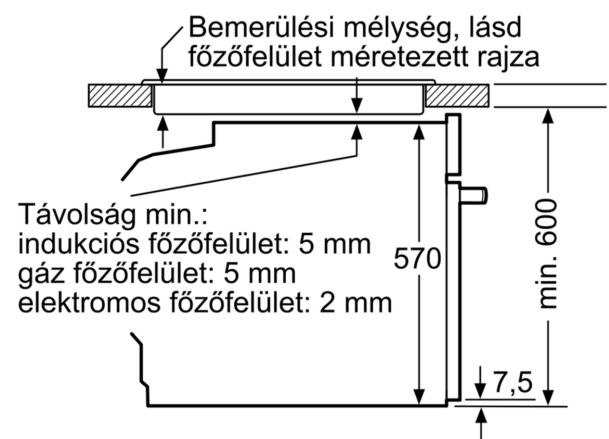

Serie 4, Beépíthető sütő gőz funkcióval, 60 x 60 cm, Fekete HRA334EB0

- Beépítési méretigény (ma x szé x mé): 585 mm - 595 mm x 560 mm - 568 mm x 550 mm
- "Kérjük vegye figyelembe a beépítési rajzon feltüntetett méreteket"

Tartozékok

- Kombirács, Univerzális tepsi

Környezet és biztonság

- Gyermekzár

Műszaki adatok

- Hálózati kábel hossza: 120 cm
- Névleges feszültség: 220 - 240 V
- Maximális teljesítményfelvétel: Elektromos csatlakozási érték: 3,4 kW
- Energiahatékonysági osztály (EU Nr. 65/2014 szerint): A(A+++ és D energiahatékonysági osztály skálán)
- Ciklusonkénti energiafelhasználás hagyományos üzemmódban: 0.97 kWh
- Ciklusonkénti energiafelhasználás légkeveréses üzemmódban: 0.81 kWh
- Sütőterek száma: 1 Hőforrás: elektromos Sütőtér mérete: 71 liter

Méretetek:

- Készülék méretei (ma x sz x mé): 595 mm x 594 mm x 548 mm

**Serie 4, Beépíthető sütő gőz
funkcióval, 60 x 60 cm, Fekete
HRA334EB0**

Méreték mm-ben

Méreték mm-ben

Méreték mm-ben

A: 19,5 mm

B: A készülék csatlakoztatásához
szükséges hely 320 x 115 mm

Beépítés egy főzőfelülettel

Méreték mm-ben