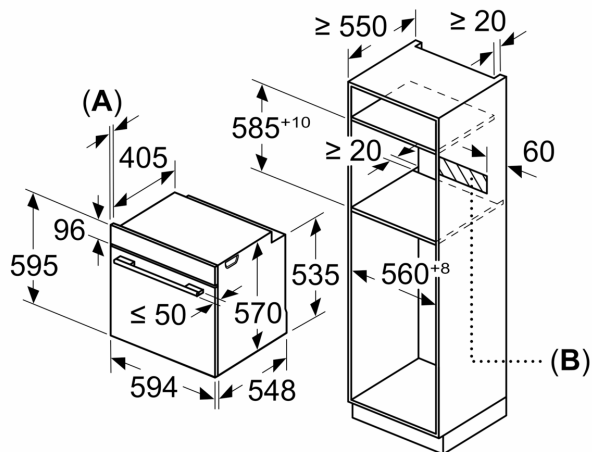

Tartozékok

- Kombirács, Univerzális tepsi

Környezet és biztonság

- Gyermekzár

Műszaki adatok

- Hálózati kábel hossza: 120 cm
- Névleges feszültség: 220 - 240 V
- Maximális teljesítményfelvétel: Elektromos csatlakozási érték: 3,4 kW
- Energiahatékonysági osztály (EU Nr. 65/2014 szerint): A(A+++ és D energiahatékonysági osztály skálán)
- Ciklusonkénti energiafelhasználás hagyományos üzemmódban: 0.97 kWh
- Ciklusonkénti energiafelhasználás légkeveréses üzemmódban: 0.81 kWh
- Sütőterek száma: 1 Hőforrás: elektromos Sütőtér mérete: 71 liter

Méretetek:

- Készülék méretei (ma x sz x mé): 595 mm x 594 mm x 548 mm

**Serie 4, Beépíthető sütő gőz
funkcióval, 60 x 60 cm, Fekete
HRA334EB0**

Méreték mm-ben

Méreték mm-ben

Méreték mm-ben

A: 19,5 mm

B: A készülék csatlakoztatásához
szükséges hely 320 x 115 mm

Beépítés egy főzőfelülettel

Méreték mm-ben