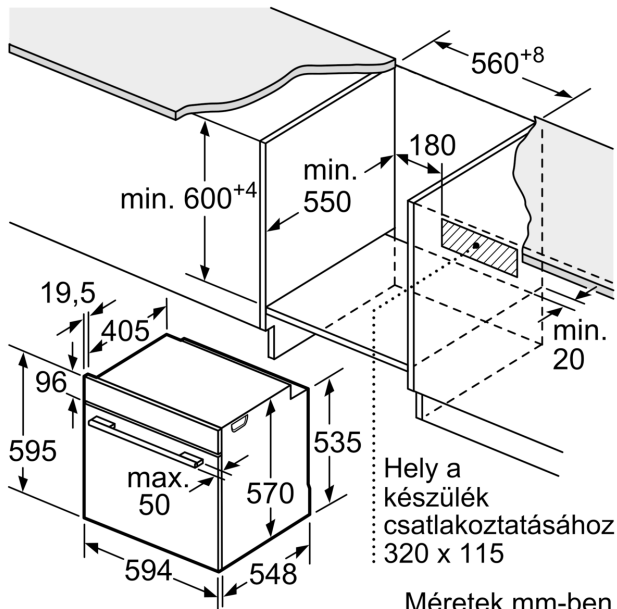

Serie 4, Beépíthető sütő gőz funkcióval, 60 x 60 cm, Fekete HRA334EB0

- Beépítési méretigény (ma x szé x mé): 585 mm - 595 mm x 560 mm - 568 mm x 550 mm
- "Kérjük vegye figyelembe a beépítési rajzon feltüntetett méreteket"

Tartozékok

- Kombirács, Univerzális tepsi

Környezet és biztonság

- Gyermekzár

Műszaki adatok

- Hálózati kábel hossza: 120 cm
- Névleges feszültség: 220 - 240 V
- Maximális teljesítményfelvétel: Elektromos csatlakozási érték: 3,4 kW
- Energiahatékonysági osztály (EU Nr. 65/2014 szerint): A(A+++ és D energiahatékonysági osztály skálán)
- Ciklusonkénti energiafelhasználás hagyományos üzemmódban: 0.97 kWh
- Ciklusonkénti energiafelhasználás légkeveréses üzemmódban: 0.81 kWh
- Sütőterek száma: 1 Hőforrás: elektromos Sütőtér mérete: 71 liter

Méretetek:

- Készülék méretei (ma x sz x mé): 595 mm x 594 mm x 548 mm

**Serie 4, Beépíthető sütő gőz
funkcióval, 60 x 60 cm, Fekete
HRA334EB0**

Méreték mm-ben

Méreték mm-ben

Méreték mm-ben

A: 19,5 mm

B: A készülék csatlakoztatásához
szükséges hely 320 x 115 mm

Beépítés egy főzőfelülettel

Méreték mm-ben