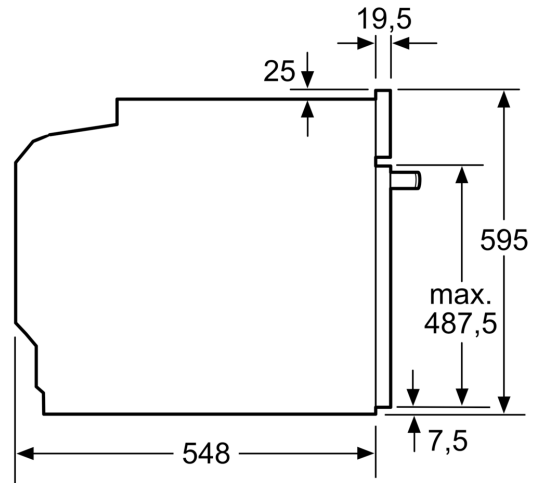

Serie 4, Beépíthető sütő gőz funkcióval, 60 x 60 cm, Fekete HRA334EB0

- Beépítési méretigény (ma x szé x mé): 585 mm - 595 mm x 560 mm - 568 mm x 550 mm
- "Kérjük vegye figyelembe a beépítési rajzon feltüntetett méreteket"

Tartozékok

- Kombirács, Univerzális tepsi

Környezet és biztonság

- Gyermekzár

Műszaki adatok

- Hálózati kábel hossza: 120 cm
- Névleges feszültség: 220 - 240 V
- Maximális teljesítményfelvétel: Elektromos csatlakozási érték: 3,4 kW
- Energiahatékonysági osztály (EU Nr. 65/2014 szerint): A(A+++ és D energiahatékonysági osztály skálán)
- Ciklusonkénti energiafelhasználás hagyományos üzemmódban: 0.97 kWh
- Ciklusonkénti energiafelhasználás légkeveréses üzemmódban: 0.81 kWh
- Sütőterek száma: 1 Hőforrás: elektromos Sütőtér mérete: 71 liter

Méretetek:

- Készülék méretei (ma x sz x mé): 595 mm x 594 mm x 548 mm

**Serie 4, Beépíthető sütő gőz
funkcióval, 60 x 60 cm, Fekete
HRA334EB0**

Méreték mm-ben

Méreték mm-ben

Méreték mm-ben

A: 19,5 mm

B: A készülék csatlakoztatásához
szükséges hely 320 x 115 mm

Beépítés egy főzőfelülettel

Méreték mm-ben