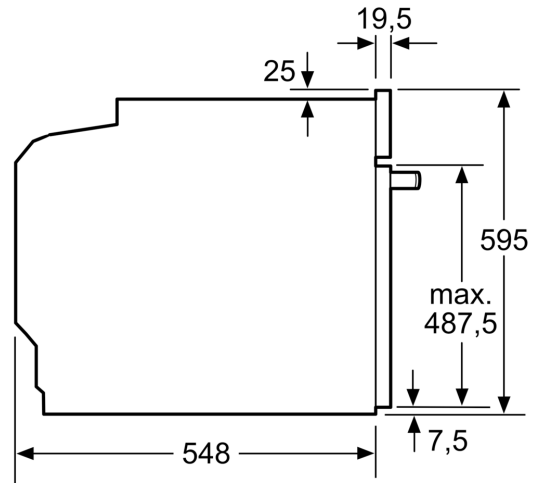

#### Műszaki adatok

- Hálózati kábel hossza: 120 cm
- Névleges feszültség: 220 - 240 V
- Maximális teljesítményfelvétel: Maximális teljesítményfelvétel: 3.6

kW

- Energiahatékonysági osztály (EU Nr. 65/2014 szerint): A+(A+++ és D energiahatékonysági osztály skálán)
- Ciklusonkénti energiafelhasználás hagyományos üzemmódban: 0.94 kWh
- Ciklusonkénti energiafelhasználás légkeveréses üzemmódban: 0.69 kWh
- Sütőtér száma: 1 Hőforrás: elektromos Sütőtér mérete: 71 liter

#### Méretetek:

- Készülék méretei (ma x sz x mé): 595 mm x 594 mm x 548 mm
- Beépítési méretigény (ma x szé x mé): 585 mm - 595 mm x 560 mm - 568 mm x 550 mm
- "Kérjük vegye figyelembe a beépítési rajzon feltüntetett méreteket"
- Javasoljuk, hogy a kiegészítő termékeket is a Serie | 4 szériából válassza, ezáltal biztosítva beépíthető készülékeinek harmonikus összhangját.

**Serie 4, Beépíthető sütő gőz  
funkcióval, 60 x 60 cm, Fekete  
HQG572EB3**

Méretetek mm-ben

Méretetek mm-ben

Méretetek mm-ben

**A:** 19,5 mm

**B:** A készülék csatlakoztatásához  
szükséges hely 320 x 115 mm

Beépítés egy főzőfelülettel

Távolság min.:  
indukciós főzőfelület: 5 mm  
gáz főzőfelület: 5 mm  
elektromos főzőfelület: 2 mm

Méretetek mm-ben