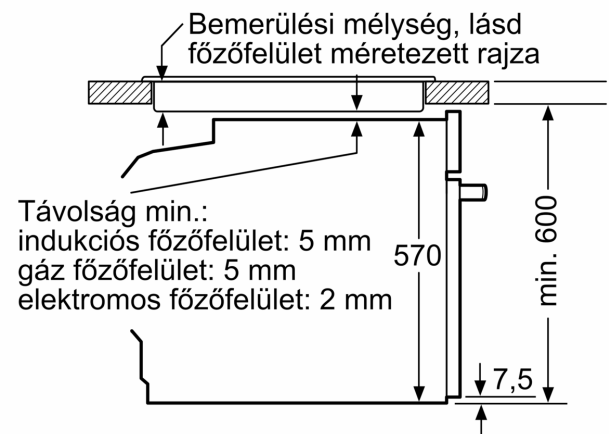

#### Műszaki adatok

- Hálózati kábel hossza: 120 cm
- Névleges feszültség: 220 - 240 V
- Maximális teljesítményfelvétel: Maximális teljesítményfelvétel: 3.6

kW

- Energiahatékonysági osztály (EU Nr. 65/2014 szerint): A+(A+++ és D energiahatékonysági osztály skálán)
- Ciklusonkénti energiafelhasználás hagyományos üzemmódban: 0.94 kWh
- Ciklusonkénti energiafelhasználás légkeveréses üzemmódban: 0.69 kWh
- Sütőtér száma: 1 Hőforrás: elektromos Sütőtér mérete: 71 liter

#### Méretetek:

- Készülék méretei (ma x sz x mé): 595 mm x 594 mm x 548 mm
- Beépítési méretigény (ma x szé x mé): 585 mm - 595 mm x 560 mm - 568 mm x 550 mm
- "Kérjük vegye figyelembe a beépítési rajzon feltüntetett méreteket"
- Javasoljuk, hogy a kiegészítő termékeket is a Serie | 4 szériából válassza, ezáltal biztosítva beépíthető készülékeinek harmonikus összhangját.

**Serie 4, Beépíthető sütő gőz  
funkcióval, 60 x 60 cm, Fekete  
HQG572EB3**

Méretetek mm-ben

Méretetek mm-ben

Méretetek mm-ben

**A:** 19,5 mm

**B:** A készülék csatlakoztatásához  
szükséges hely 320 x 115 mm

Beépítés egy főzőfelülettel

Távolság min.:  
indukciós főzőfelület: 5 mm  
gáz főzőfelület: 5 mm  
elektromos főzőfelület: 2 mm

Méretetek mm-ben