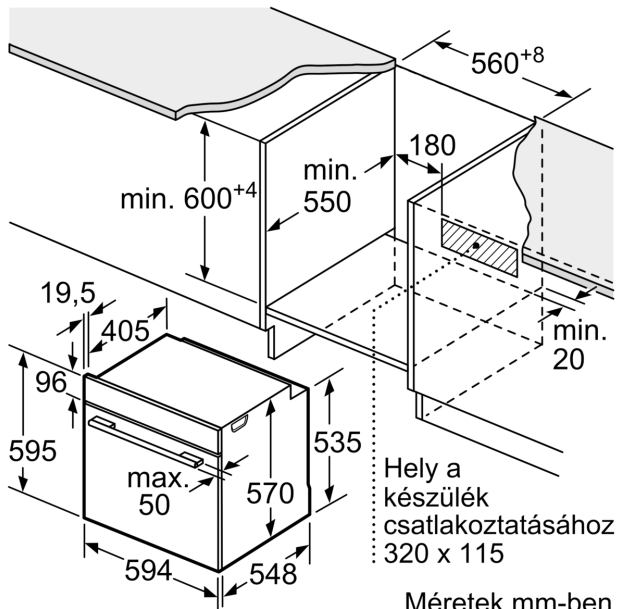

#### Műszaki adatok

- Hálózati kábel hossza: 120 cm
- Névleges feszültség: 220 - 240 V
- Maximális teljesítményfelvétel: Maximális teljesítményfelvétel: 3.6

kW

- Energiahatékonysági osztály (EU Nr. 65/2014 szerint): A+(A+++ és D energiahatékonysági osztály skálán)
- Ciklusonkénti energiafelhasználás hagyományos üzemmódban: 0.94 kWh
- Ciklusonkénti energiafelhasználás légkeveréses üzemmódban: 0.69 kWh
- Sütőtér száma: 1 Hőforrás: elektromos Sütőtér mérete: 71 liter

#### Méretetek:

- Készülék méretei (ma x sz x mé): 595 mm x 594 mm x 548 mm
- Beépítési méretigény (ma x szé x mé): 585 mm - 595 mm x 560 mm - 568 mm x 550 mm
- "Kérjük vegye figyelembe a beépítési rajzon feltüntetett méreteket"
- Javasoljuk, hogy a kiegészítő termékeket is a Serie | 4 szériából válassza, ezáltal biztosítva beépíthető készülékeinek harmonikus összhangját.

**Serie 4, Beépíthető sütő gőz  
funkcióval, 60 x 60 cm, Fekete  
HQG572EB3**

Méretetek mm-ben

Méretetek mm-ben

Méretetek mm-ben

**A:** 19,5 mm

**B:** A készülék csatlakoztatásához  
szükséges hely 320 x 115 mm

Beépítés egy főzőfelülettel

Távolság min.:  
indukciós főzőfelület: 5 mm  
gáz főzőfelület: 5 mm  
elektromos főzőfelület: 2 mm

Méretetek mm-ben