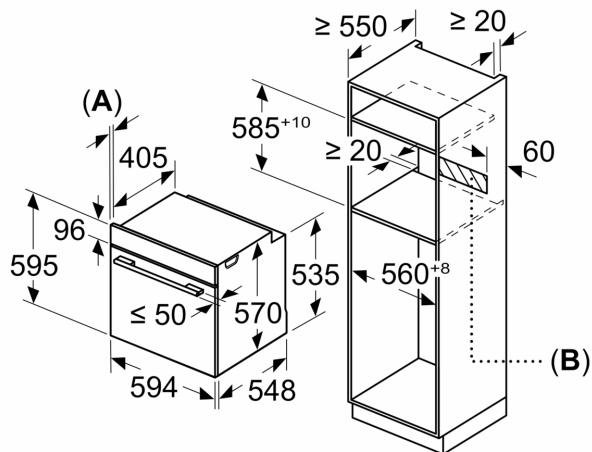

#### Méretetek:

- Készülék méretei (ma x sz x mé): 595 mm x 594 mm x 548 mm
- Beépítési méretigény (ma x szé x mé): 585 mm - 595 mm x 560 mm - 568 mm x 550 mm
- "Kérjük vegye figyelembe a beépítési rajzon feltüntetett méreteket"
- Javasoljuk, hogy a kiegészítő termékeket is a Serie | 4 szériából válassza, ezáltal biztosítva beépíthető készülékeinek harmonikus összhangját.

**Serie 4, Beépíthető sütő gőz  
funkcióval, 60 x 60 cm, Fekete  
HQG572EB3**

Méretetek mm-ben

Méretetek mm-ben

Méretetek mm-ben

**A:** 19,5 mm

**B:** A készülék csatlakoztatásához  
szükséges hely 320 x 115 mm

Beépítés egy főzőfelülettel

Távolság min.:  
indukciós főzőfelület: 5 mm  
gáz főzőfelület: 5 mm  
elektromos főzőfelület: 2 mm

Méretetek mm-ben