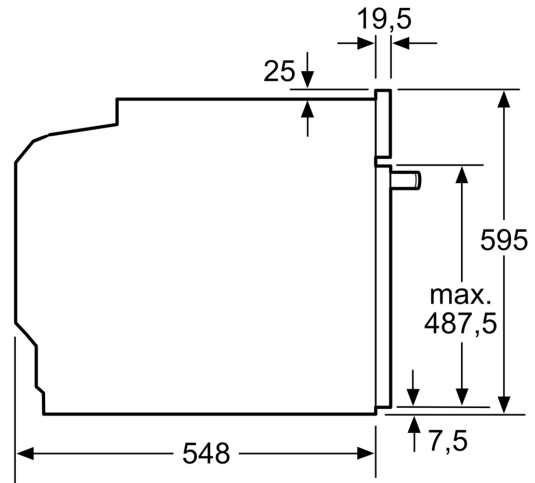

### Tökéletes eredmények: Hotair Steam a finom sütési eredményekért.

- Készülék méretei (ma x sz x mé): 595 mm x 594 mm x 548 mm
- Beépítési méretigény (ma x szé x mé): 585 mm - 595 mm x 560 mm - 568 mm x 550 mm
- "Kérjük vegye figyelembe a beépítési rajzon feltüntetett méreteket"
- Javasoljuk, hogy a kiegészítő termékeket is a Serie | 4 szériából válassza, ezáltal biztosítva beépíthető készülékeinek harmonikus összhangját.

#### Műszaki adatok

- Hálózati kábel hossza: 120 cm
- Névleges feszültség: 220 - 240 V
- Maximális teljesítményfelvétel: Elektromos csatlakozási érték: 3,4 kW
- Energiahatékonysági osztály (EU Nr. 65/2014 szerint): A+(A+++ és D energiahatékonysági osztály skálán)
- Ciklusonkénti energiafelhasználás hagyományos üzemmódban: 0.94 kWh
- Ciklusonkénti energiafelhasználás légkeveréses üzemmódban: 0.69 kWh
- Sütőtér száma: 1 Hőforrás: elektromos Sütőtér mérete: 71 liter

#### Méretek:

**Serie 4, Beépíthető sütő gőz  
funkcióval, 60 x 60 cm, Fekete  
HQA534EB3**

Méretetek mm-ben

Méretetek mm-ben

Méretetek mm-ben

**A:** 19,5 mm

**B:** A készülék csatlakoztatásához  
szükséges hely 320 x 115 mm

Beépítés egy főzőfelülettel

Távolság min.:  
indukciós főzőfelület: 5 mm  
gáz főzőfelület: 5 mm  
elektromos főzőfelület: 2 mm

Méretetek mm-ben