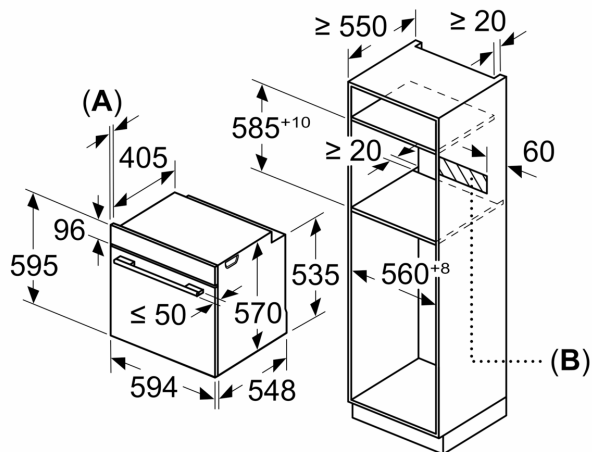

#### Műszaki adatok

- Hálózati kábel hossza: 120 cm
- Névleges feszültség: 220 - 240 V
- Maximális teljesítményfelvétel: Elektromos csatlakozási érték: 3,4 kW
- Energiahatékonysági osztály (EU Nr. 65/2014 szerint): A+(A+++ és D energiahatékonysági osztály skálán)
- Ciklusonkénti energiafelhasználás hagyományos üzemmódban: 0.94 kWh
- Ciklusonkénti energiafelhasználás légkeveréses üzemmódban: 0.69 kWh
- Sütőtér száma: 1 Hőforrás: elektromos Sütőtér mérete: 71 liter

#### Méretek:

**Serie 4, Beépíthető sütő gőz  
funkcióval, 60 x 60 cm, Fekete  
HQA534EB3**

Méretetek mm-ben

Méretetek mm-ben

Méretetek mm-ben

**A:** 19,5 mm

**B:** A készülék csatlakoztatásához  
szükséges hely 320 x 115 mm

Beépítés egy főzőfelülettel

Távolság min.:  
indukciós főzőfelület: 5 mm  
gáz főzőfelület: 5 mm  
elektromos főzőfelület: 2 mm

Méretetek mm-ben