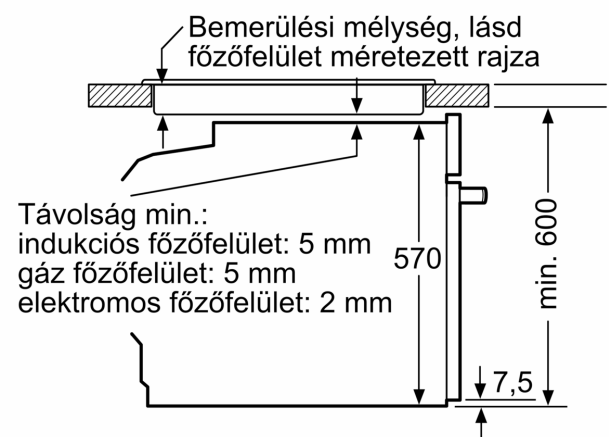

### Tökéletes eredmények: Hotair Steam a finom sütési eredményekért.

- Készülék méretei (ma x sz x mé): 595 mm x 594 mm x 548 mm
- Beépítési méretigény (ma x szé x mé): 585 mm - 595 mm x 560 mm - 568 mm x 550 mm
- "Kérjük vegye figyelembe a beépítési rajzon feltüntetett méreteket"
- Javasoljuk, hogy a kiegészítő termékeket is a Serie | 4 szériából válassza, ezáltal biztosítva beépíthető készülékeinek harmonikus összhangját.

#### Műszaki adatok

- Hálózati kábel hossza: 120 cm
- Névleges feszültség: 220 - 240 V
- Maximális teljesítményfelvétel: Elektromos csatlakozási érték: 3,4 kW
- Energiahatékonysági osztály (EU Nr. 65/2014 szerint): A+(A+++ és D energiahatékonysági osztály skálán)
- Ciklusonkénti energiafelhasználás hagyományos üzemmódban: 0.94 kWh
- Ciklusonkénti energiafelhasználás légkeveréses üzemmódban: 0.69 kWh
- Sütőtér száma: 1 Hőforrás: elektromos Sütőtér mérete: 71 liter

#### Méretek:

**Serie 4, Beépíthető sütő gőz  
funkcióval, 60 x 60 cm, Fekete  
HQA534EB3**

Méretetek mm-ben

Méretetek mm-ben

Méretetek mm-ben

**A:** 19,5 mm

**B:** A készülék csatlakoztatásához  
szükséges hely 320 x 115 mm

Beépítés egy főzőfelülettel

Távolság min.:  
indukciós főzőfelület: 5 mm  
gáz főzőfelület: 5 mm  
elektromos főzőfelület: 2 mm

Méretetek mm-ben