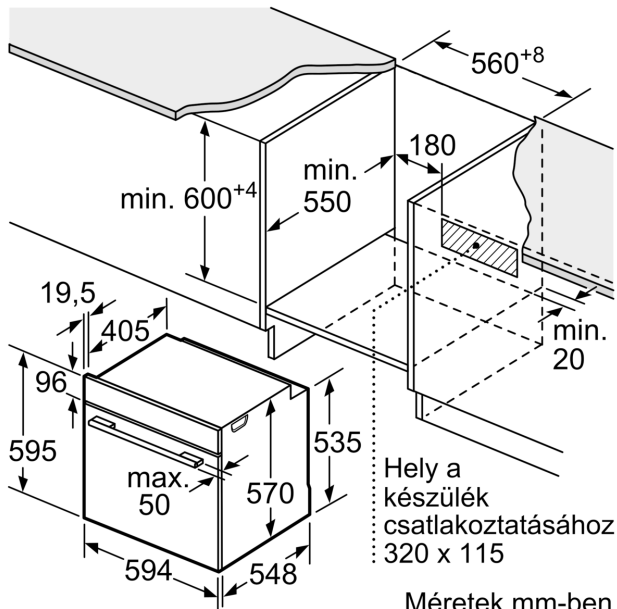

### Tökéletes eredmények: Hotair Steam a finom sütési eredményekért.

- Készülék méretei (ma x sz x mé): 595 mm x 594 mm x 548 mm
- Beépítési méretigény (ma x szé x mé): 585 mm - 595 mm x 560 mm - 568 mm x 550 mm
- "Kérjük vegye figyelembe a beépítési rajzon feltüntetett méreteket"
- Javasoljuk, hogy a kiegészítő termékeket is a Serie | 4 szériából válassza, ezáltal biztosítva beépíthető készülékeinek harmonikus összhangját.

#### Műszaki adatok

- Hálózati kábel hossza: 120 cm
- Névleges feszültség: 220 - 240 V
- Maximális teljesítményfelvétel: Elektromos csatlakozási érték: 3,4 kW
- Energiahatékonysági osztály (EU Nr. 65/2014 szerint): A+(A+++ és D energiahatékonysági osztály skálán)
- Ciklusonkénti energiafelhasználás hagyományos üzemmódban: 0.94 kWh
- Ciklusonkénti energiafelhasználás légkeveréses üzemmódban: 0.69 kWh
- Sütőtér száma: 1 Hőforrás: elektromos Sütőtér mérete: 71 liter

#### Méretek:

**Serie 4, Beépíthető sütő gőz  
funkcióval, 60 x 60 cm, Fekete  
HQA534EB3**

Méretetek mm-ben

Méretetek mm-ben

Méretetek mm-ben

**A:** 19,5 mm

**B:** A készülék csatlakoztatásához  
szükséges hely 320 x 115 mm

Beépítés egy főzőfelülettel

Távolság min.:  
indukciós főzőfelület: 5 mm  
gáz főzőfelület: 5 mm  
elektromos főzőfelület: 2 mm

Méretetek mm-ben