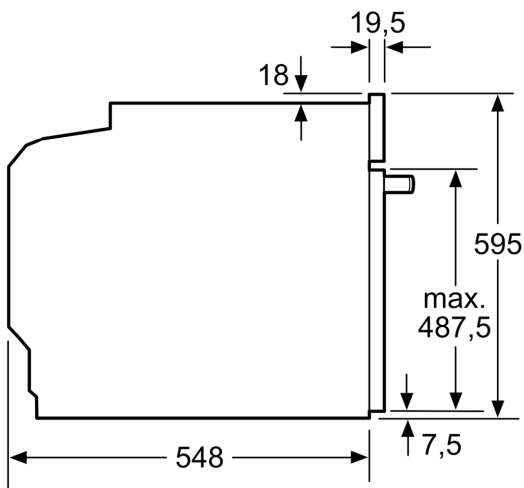

**Serie 8, Beépíthető sütő gőz és
mikrohullám funkcióval, 60 x 60 cm,
Carbon black
HNG8764C7**

Méretetek mm-ben

Ha a készüléket főzőfelület alá építi be, vegye figyelembe az alábbi munkalapvastagságot (adott esetben alátéttel együtt).

Főzőfelület típusa	min. munkalapvastagság	
	felületből kiemelkedő	felülettel szintben levő
Indukciós főzőfelület	37 mm	38 mm
Teljes felületű indukciós főzőfelület	47 mm	48 mm
Gáz főzőfelület	30 mm	38 mm
Elektromos főzőfelület	27 mm	30 mm