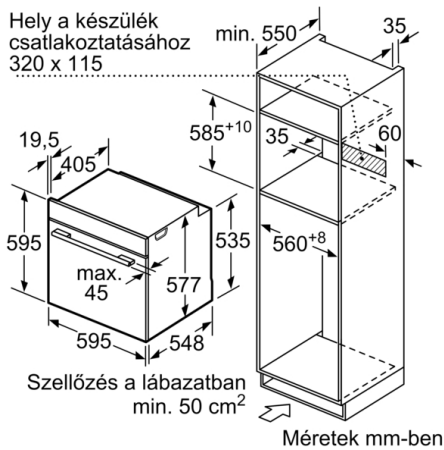

Serie 8, Beépíthető sütő gőz és mikrohullám funkcióval, 60 x 60 cm, Carbon black HNG8764C6