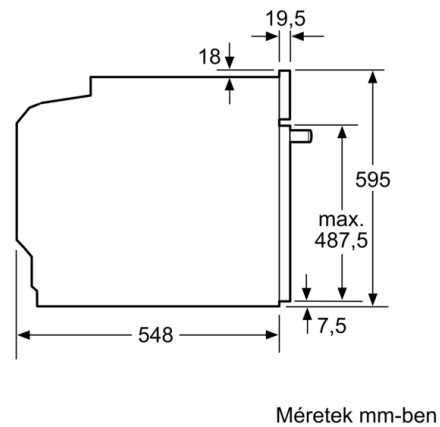

Serie 8, Beépíthető sütő gőz és mikrohullám funkcióval, 60 x 60 cm, Carbon black HNG8764C6