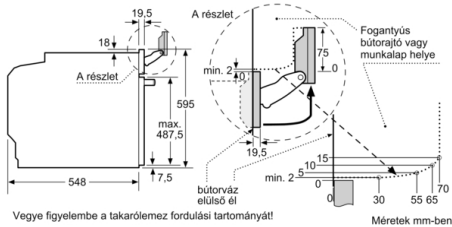

Serie 8, Beépíthető sütő gőz és mikrohullám funkcióval, 60 x 60 cm, Carbon black HNG8764C6