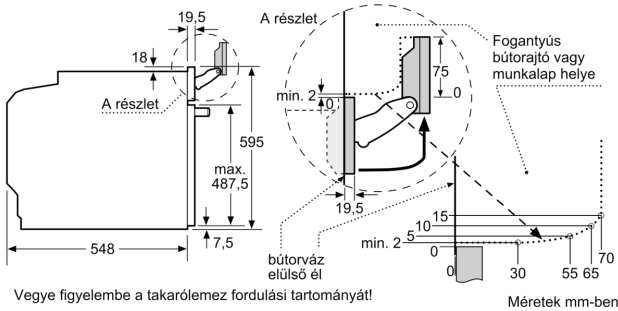

Tartozékok

- Univerzális tepsi, Zománczott sütőtepsi, Kombirács

Környezet és biztonság

- Extra hőszigetelésű sütőajtó
- Elektronikus ajtóreteszelés pirolitikus tisztítás alatt
- Gyermekezár Biztonsági kikapcsolás Maradék hő kijelzés Start/Stop gomb Nyitott ajtó érzékelés

Műszaki adatok

- Hálózati kábel hossza: 120 cm
- Névleges feszültség: 220 - 240 V
- Maximális teljesítményfelvétel: Maximális teljesítmény-felvétel: 3.6 kW

Méretetek:

- Készülék méretei (ma x sz x mé): 595 mm x 594 mm x 548 mm
- Beépítési méretigény (ma x szé x mé): 585 mm - 595 mm x 560 mm - 568 mm x 550 mm
- "Kérjük vegye figyelembe a beépítési rajzon feltüntetett méreteket"
- Javasoljuk, hogy a kiegészítő termékeket is a Serie | 8 szériából válassza, ezáltal biztosítva beépíthető készülékeinek harmonikus összhangját.

**Serie 8, Beépíthető sütő gőz és
mikrohullám funkcióval, 60 x 60 cm,
Szálcsiszolt acél
HNG6764S6**

Ha a készüléket főzőfelület alá építi be, vegye figyelembe az alábbi munkalapvastagságot (adott esetben alátéttel együtt).