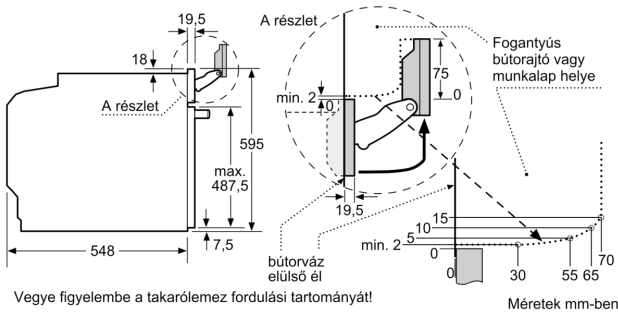

**Serie 8, Beépíthető sütő gőz és
mikrohullám funkcióval, 60 x 60 cm,
Szálcsiszolt acél
HNG6764S1**

Ha a készüléket főzőfelület alá építi be, vegye figyelembe az alábbi munkalapvastagságot (adott esetben alátéttel együtt).

Főzőfelület típusa	min. munkalapvastagság	
	felületből kiemelkedő	felülettel szintben levő
Indukciós főzőfelület	37 mm	38 mm
Teljes felületű indukciós főzőfelület	47 mm	48 mm
Gáz főzőfelület	30 mm	38 mm
Elektromos főzőfelület	27 mm	30 mm