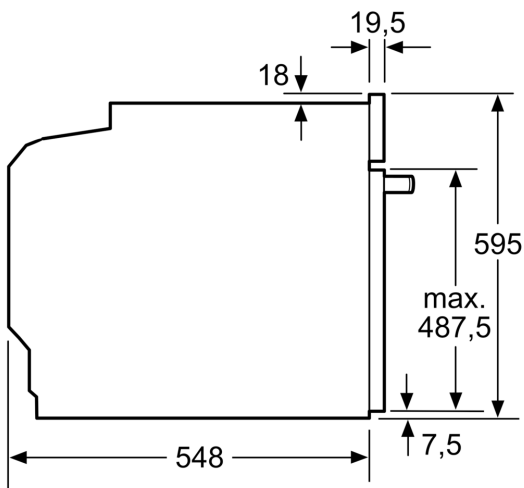

Serie 8, Beépíthető sütő mikrohullám funkcióval, 60 x 60 cm, Szálcsiszolt acél
HMG6764S1

Méretetek mm-ben