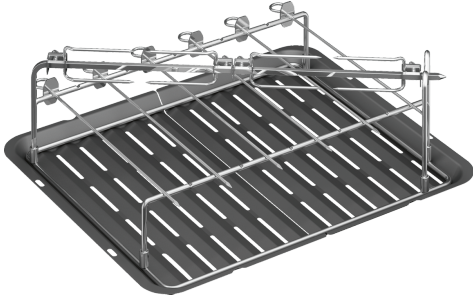

Barbecue set, Nemesacél HEZ635000

Műszaki adatok

A becsomagolt készülék méretei (ma x szé x mé): 60 x 410 x 470 mm

A paletta méretei: 100.0 x 80.0 x 120.0

Csomagolási mennyiség kartononként: 1

Készülékek száma palettánként:35