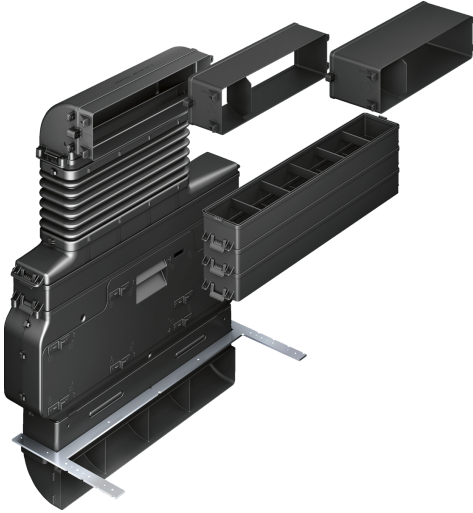

## Tartozék elszívóhoz HEZ381501

### Műszaki adatok

A becsomagolt készülék méretei (ma x szé x mé): .... 425 x 595 x 765 mm

A paletta méretei: ..... 185.0 x 80.0 x 120.0

Készülékek száma palettánként: ..... 8

Nettó súly: ..... 11.2 kg

Bruttó súly: ..... 11.2 kg