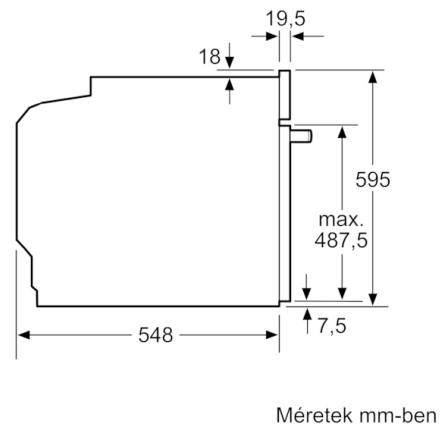

**Serie | 8, Beépíthető sütő, 60 x 60 cm,
Carbon black
HBG8769C6**