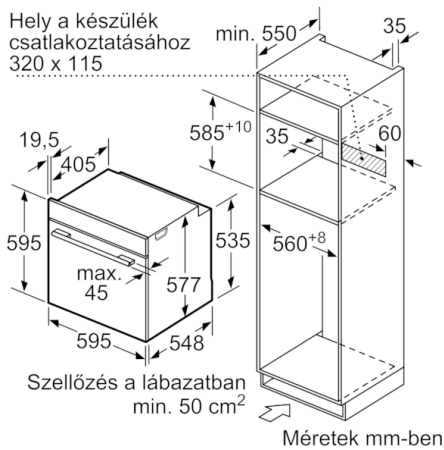

**Serie | 8, Beépíthető sütő, 60 x 60 cm,
Carbon black
HBG8769C6**