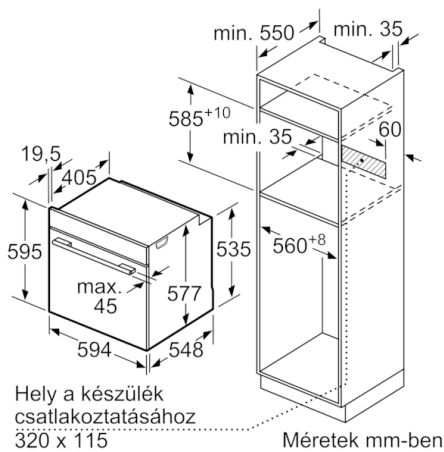

**Serie | 8, Beépíthető sütő, 60 x 60 cm,
Carbon black
HBG8769C6**