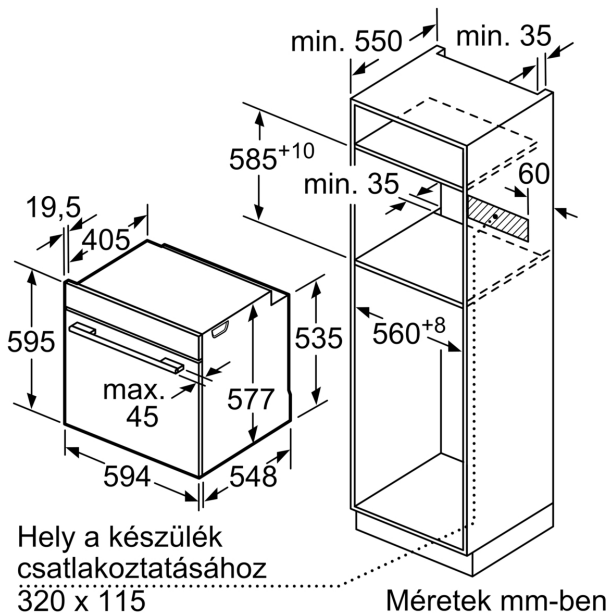

Műszaki adatok

- Hálózati kábel hossza: 120 cm
- Névleges feszültség: 220 - 240 V
- Maximális teljesítményfelvétel: Maximális teljesítményfelvétel: 3.6 kW
- Energiahatékonysági osztály (EU Nr. 65/2014 szerint): A+(A+++ és D energiahatékonysági osztály skálán)
- Ciklusonkénti energiafelhasználás hagyományos üzemmódban: 0.87 kWh
- Ciklusonkénti energiafelhasználás légkeveréses üzemmódban: 0.69 kWh
- Sütőtér száma: 1
- Hőforrás: elektromos
- Sütőtér mérete: 71 liter

Méretetek:

- Készülék méretei (ma x sz x mé): 595 mm x 594 mm x 548 mm
- Beépítési méretigény (ma x szé x mé): 585 mm - 595 mm x 560 mm - 568 mm x 550 mm
- "Kérjük vegye figyelembe a beépítési rajzon feltüntetett méreteket"

Serie 8, 60 x 60 cm, Fekete HBG7541B1

Két készülék beépítése egymás fölé
Levegőcsere

A: Levegőbemenet $\geq 200 \text{ cm}^2$

Méretek mm-ben

Ha a készüléket főzőfelület alá építi be, vegye figyelembe az alábbi munkalapvastagságot (adott esetben alátétrel együtt).