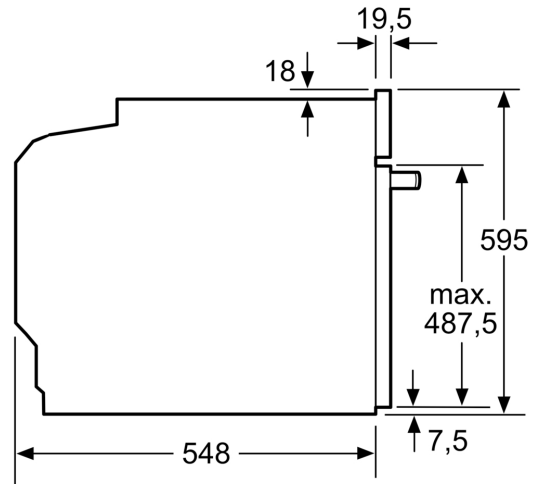

Műszaki adatok

- Hálózati kábel hossza: 120 cm
- Névleges feszültség: 220 - 240 V
- Maximális teljesítményfelvétel: Maximális teljesítményfelvétel: 3.6 kW
- Energiahatékonysági osztály (EU Nr. 65/2014 szerint): A+(A+++ és D energiahatékonysági osztály skálán)
- Ciklusonkénti energiafelhasználás hagyományos üzemmódban: 0.87 kWh
- Ciklusonkénti energiafelhasználás légkeveréses üzemmódban: 0.69 kWh
- Sütőtér száma: 1
- Hőforrás: elektromos
- Sütőtér mérete: 71 liter

Méretetek:

- Készülék méretei (ma x sz x mé): 595 mm x 594 mm x 548 mm
- Beépítési méretigény (ma x szé x mé): 585 mm - 595 mm x 560 mm - 568 mm x 550 mm
- "Kérjük vegye figyelembe a beépítési rajzon feltüntetett méreteket"

Serie 8, 60 x 60 cm, Fekete HBG7541B1

Két készülék beépítése egymás fölé
Levegőcsere

A: Levegőbemenet $\geq 200 \text{ cm}^2$

Méretek mm-ben

Ha a készüléket főzőfelület alá építi be, vegye figyelembe az alábbi munkalapvastagságot (adott esetben alátétrel együtt).