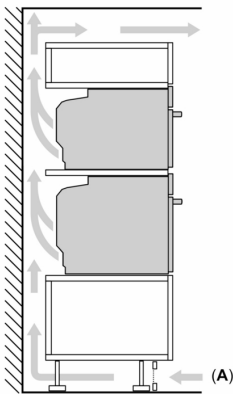

Serie 8, 60 x 60 cm, Fekete HBG7541B1

Két készülék beépítése egymás fölé
Levegőcsere

A: Levegőbemenet $\geq 200 \text{ cm}^2$