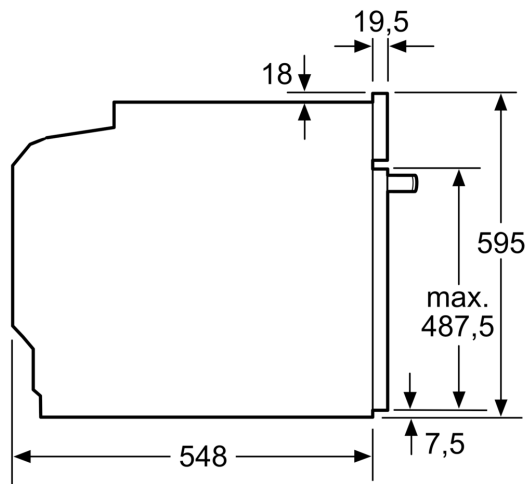

Beépíthetőség:Beépíthető
Integrált tisztítási rendszer: . EcoClean tisztítási program, Hidrolitikus
Beépítési méretigény (ma x szé x mé): .. 585-595 x 560-568 x 550 mm
A készülék méretei: 595x594x548 mm
A becsomagolt készülék méretei (ma x szé x mé): 670 x 670 x 680 mm
Vezérlőegység kezelőpanelének anyaga: Üveg
Ajtó anyaga: Üveg
Nettó súly: 32.9 kg
Sütőtér nettó térfogata - sütő 1: 71 l
Hőmérséklet-szabályozás: Elektronikus
Belső világítások száma: 1
Csatlakozókábel hossza: 120.0 cm
EAN kód: 4242005326303
Sütőtérek száma: 1
Energiahatékonysági osztály (2010/30/EC): A+
Energiafelhasználás, ciklusonként, normál üzemmódban (2010/30/EC): 0.87 kWh/ciklus
Energiafelhasználás, ciklusonként, légkeveréses üzemmódban (2010/30/EC): 0.69 kWh/ciklus
Energiahatékonysági mutató: 81.2 %
Teljesítmény: 3600 W
Biztosíték: 16 A
Feszültség: 220-240 V
Frekvencia: 50; 60 Hz
Csatlakozó típusa: EU-csatlakozó, földelt
Alaptartozékok: 1 x Kombirács, 1 x Univerzális serpenyő

Műszaki adatok

- Hálózati kábel hossza: 120 cm
- Névleges feszültség: 220 - 240 V

- Maximális teljesítményfelvétel: Maximális teljesítmény-felvétel: 3.6 kW
- Energiahatékonysági osztály (EU Nr. 65/2014 szerint): A+(A+++ és D energiahatékonysági osztály skálán)
- Ciklusonkénti energiafelhasználás hagyományos üzemmódban: 0.87 kWh
- Ciklusonkénti energiafelhasználás légkeveréses üzemmódban: 0.69 kWh
- Sütőtér száma: 1 Hőforrás: elektromos Sütőtér mérete: 71 liter

Méretetek:

- Készülék méretei (ma x sz x mé): 595 mm x 594 mm x 548 mm
- Beépítési méretigény (ma x szé x mé): 585 mm - 595 mm x 560 mm - 568 mm x 550 mm
- "Kérjük vegye figyelembe a beépítési rajzon feltüntetett méreteket"

**Serie 8, Beépíthető sütő, 60 x 60 cm,
Fekete
HBG7321B1**

Két készülék beépítése egymás fölé

Levegőcsere

A: Levegőbemenet $\geq 200 \text{ cm}^2$

Méretek mm-ben

Ha a készüléket főzőfelület alá építi be, vegye figyelembe az alábbi munkalapvastagságot (adott esetben alátéttel együtt).