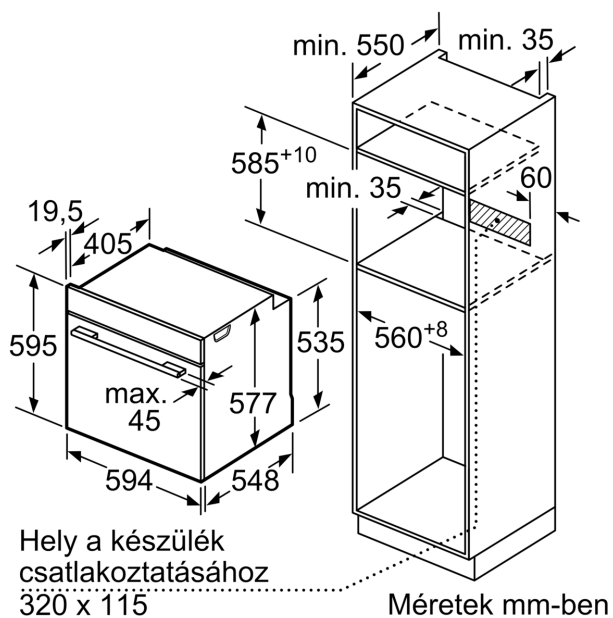

Beépíthetőség:Beépíthető
Integrált tisztítási rendszer: . EcoClean tisztítási program, Hidrolitikus
Beépítési méretigény (ma x szé x mé): .. 585-595 x 560-568 x 550 mm
A készülék méretei: 595x594x548 mm
A becsomagolt készülék méretei (ma x szé x mé): 670 x 670 x 680 mm
Vezérlőegység kezelőpanelének anyaga: Üveg
Ajtó anyaga: Üveg
Nettó súly: 32.9 kg
Sütőtér nettó térfogata - sütő 1: 71 l
Hőmérséklet-szabályozás: Elektronikus
Belső világítások száma: 1
Csatlakozókábel hossza: 120.0 cm
EAN kód: 4242005326303
Sütőtérek száma: 1
Energiahatékonysági osztály (2010/30/EC): A+
Energiafelhasználás, ciklusonként, normál üzemmódban (2010/30/EC): 0.87 kWh/ciklus
Energiafelhasználás, ciklusonként, légkeveréses üzemmódban (2010/30/EC): 0.69 kWh/ciklus
Energiahatékonysági mutató: 81.2 %
Teljesítmény: 3600 W
Biztosíték: 16 A
Feszültség: 220-240 V
Frekvencia: 50; 60 Hz
Csatlakozó típusa: EU-csatlakozó, földelt
Alaptartozékok: 1 x Kombirács, 1 x Univerzális serpenyő

Műszaki adatok

- Hálózati kábel hossza: 120 cm
- Névleges feszültség: 220 - 240 V

- Maximális teljesítményfelvétel: Maximális teljesítmény-felvétel: 3.6 kW
- Energiahatékonysági osztály (EU Nr. 65/2014 szerint): A+(A+++ és D energiahatékonysági osztály skálán)
- Ciklusonkénti energiafelhasználás hagyományos üzemmódban: 0.87 kWh
- Ciklusonkénti energiafelhasználás légkeveréses üzemmódban: 0.69 kWh
- Sütőtér száma: 1 Hőforrás: elektromos Sütőtér mérete: 71 liter

Méretetek:

- Készülék méretei (ma x sz x mé): 595 mm x 594 mm x 548 mm
- Beépítési méretigény (ma x szé x mé): 585 mm - 595 mm x 560 mm - 568 mm x 550 mm
- "Kérjük vegye figyelembe a beépítési rajzon feltüntetett méreteket"

**Serie 8, Beépíthető sütő, 60 x 60 cm,
Fekete
HBG7321B1**

Két készülék beépítése egymás fölé

Levegőcsere

A: Levegőbemenet $\geq 200 \text{ cm}^2$

Méretek mm-ben

Ha a készüléket főzőfelület alá építi be, vegye figyelembe az alábbi munkalapvastagságot (adott esetben alátéttel együtt).