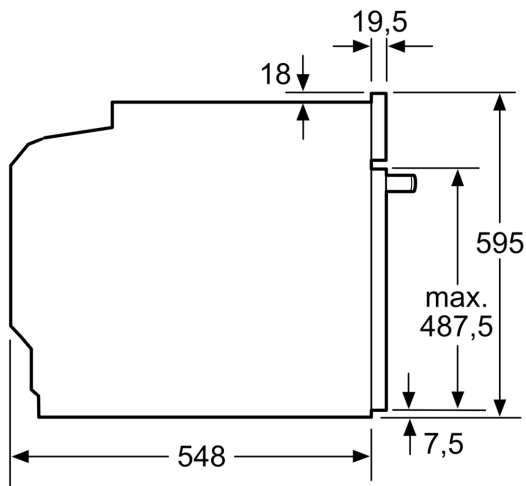

Műszaki adatok

- Hálózati kábel hossza: 120 cm
- Névleges feszültség: 220 - 240 V
- Maximális teljesítményfelvétel: Maximális teljesítmény-felvétel: 3.6 kW
- Energiahatékonysági osztály (EU Nr. 65/2014 szerint): A+(A+++ és D energiahatékonysági osztály skálán)
- Ciklusonkénti energiafelhasználás hagyományos üzemmódban:0.87 kWh
- Ciklusonkénti energiafelhasználás légkeveréses üzemmódban:0.69 kWh
- Sütőtér száma: 1 Hőforrás: elektromos Sütőtér mérete:71 liter

Méretek:

- Készülék méretei (ma x sz x mé): 595 mm x 594 mm x 548 mm
- Beépítési méretigény (ma x szé x mé): 585 mm - 595 mm x 560 mm - 568 mm x 550 mm
- "Kérjük vegye figyelembe a beépítési rajzon feltüntetett méreteket"
- Javasoljuk, hogy a kiegészítő termékeket is a Serie | 8 szériából válassza, ezáltal biztosítva beépíthető készülékeinek harmonikus összhangját.

**Serie 8, Beépíthető sütő, 60 x 60 cm,
Szálcsiszolt acél
HBG676ES6**

Méretetek mm-ben

Méretetek mm-ben

Ha a készüléket főzőfelület alá építi be, vegye figyelembe az alábbi munkalapvastagságot (adott esetben alátéttel együtt).