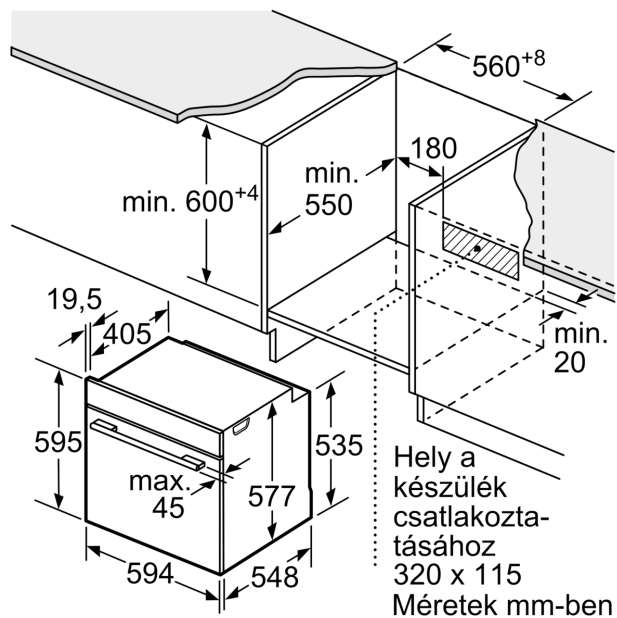

Műszaki adatok

- Hálózati kábel hossza: 120 cm
- Névleges feszültség: 220 - 240 V
- Maximális teljesítményfelvétel: Maximális teljesítmény-felvétel: 3.6 kW
- Energiahatékonysági osztály (EU Nr. 65/2014 szerint): A+(A+++ és D energiahatékonysági osztály skálán)
- Ciklusonkénti energiafelhasználás hagyományos üzemmódban:0.87 kWh
- Ciklusonkénti energiafelhasználás légkeveréses üzemmódban:0.69 kWh
- Sütőtér száma: 1 Hőforrás: elektromos Sütőtér mérete:71 liter

Méretek:

- Készülék méretei (ma x sz x mé): 595 mm x 594 mm x 548 mm
- Beépítési méretigény (ma x szé x mé): 585 mm - 595 mm x 560 mm - 568 mm x 550 mm
- "Kérjük vegye figyelembe a beépítési rajzon feltüntetett méreteket"
- Javasoljuk, hogy a kiegészítő termékeket is a Serie | 8 szériából válassza, ezáltal biztosítva beépíthető készülékeinek harmonikus összhangját.

**Serie 8, Beépíthető sütő, 60 x 60 cm,
Szálcsiszolt acél
HBG676ES6**

Méretetek mm-ben

Méretetek mm-ben

Ha a készüléket főzőfelület alá építi be, vegye figyelembe az alábbi munkalapvastagságot (adott esetben alátéttel együtt).

Főzőfelület típusa	min. munkalapvastagság	
	felületből kiemelkedő	felülettel szintben levő
Indukciós főzőfelület	37 mm	38 mm
Teljes felületű indukciós főzőfelület	47 mm	48 mm
Gáz főzőfelület	30 mm	38 mm
Elektromos főzőfelület	27 mm	30 mm