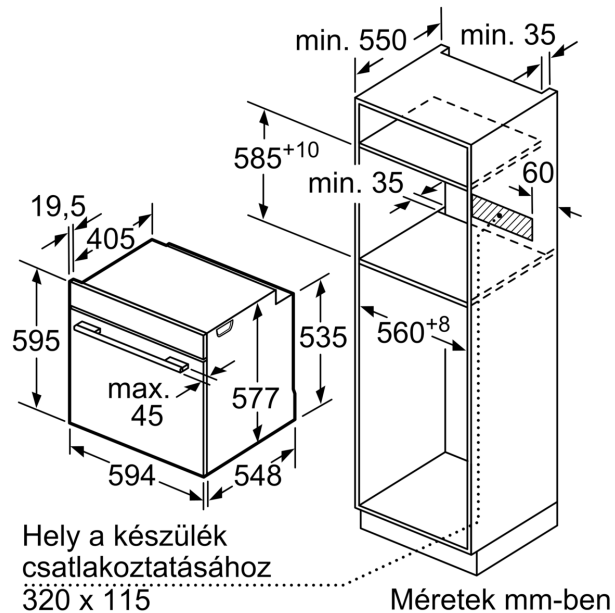

4 242002 911335

Serie 8, Beépíthető sütő, 60 x 60 cm, Szálcsiszolt acél HBG676ES6

Beépíthető sütő PerfectBake sütőszennel és PerfectRoast maghőmérővel: tökéletes végeredmény bármilyen sütési feladat esetén, automatikusan.

Műszaki adatok

- Hálózati kábel hossza: 120 cm
- Névleges feszültség: 220 - 240 V
- Maximális teljesítményfelvétel: Maximális teljesítmény-felvétel: 3.6 kW
- Energiahatékonysági osztály (EU Nr. 65/2014 szerint): A+(A+++ és D energiahatékonysági osztály skálán)
- Ciklusonkénti energiafelhasználás hagyományos üzemmódban:0.87 kWh
- Ciklusonkénti energiafelhasználás légkeveréses üzemmódban:0.69 kWh
- Sütőtér száma: 1 Hőforrás: elektromos Sütőtér mérete:71 liter

Méretek:

- Készülék méretei (ma x sz x mé): 595 mm x 594 mm x 548 mm
- Beépítési méretigény (ma x szé x mé): 585 mm - 595 mm x 560 mm - 568 mm x 550 mm
- "Kérjük vegye figyelembe a beépítési rajzon feltüntetett méreteket"
- Javasoljuk, hogy a kiegészítő termékeket is a Serie | 8 szériából válassza, ezáltal biztosítva beépíthető készülékeinek harmonikus összhangját.

**Serie 8, Beépíthető sütő, 60 x 60 cm,
Szálcsiszolt acél
HBG676ES6**

Méretetek mm-ben

Méretetek mm-ben

Ha a készüléket főzőfelület alá építi be, vegye figyelembe az alábbi munkalapvastagságot (adott esetben alátéttel együtt).