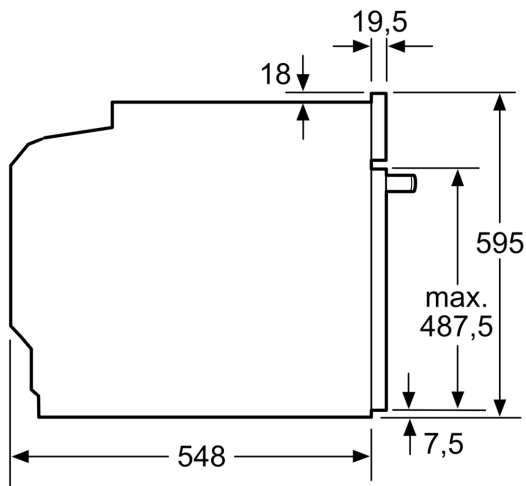

#### Műszaki adatok

- Hálózati kábel hossza: 120 cm
- Névleges feszültség: 220 - 240 V
- Teljesítmény: Elektromos csatlakozási érték: 3.6 kW
- Energiahatékonysági osztály (EU Nr. 65/2014 szerint): A+ (A+++ és D energiahatékonysági osztály skálán)
- Ciklusonkénti energiafelhasználás hagyományos üzemmódban: 0.87 kWh
- Ciklusonkénti energiafelhasználás légkeveréses üzemmódban: 0.69 kWh
- Sütőtér száma: 1
- Hőforrás: elektromos
- Sütőtér mérete: 71 liter

#### Méretek:

- Készülék méretei (ma x sz x mé): 595 mm x 594 mm x 548 mm
- Beépítési méretigény (ma x szé x mé): 585 mm - 595 mm x 560 mm - 568 mm x 550 mm
- "Kérjük vegye figyelembe a beépítési rajzon feltüntetett méreteket"
- Javasoljuk, hogy a kiegészítő termékeket is a Serie | 8 szériából válassza, ezáltal biztosítva beépíthető készülékeinek harmonikus összhangját.

**Serie | 8, Beépíthető sütő, 60 x 60 cm, Fekete HBG676EB6**

Méreték mm-ben

Méreték mm-ben

Ha a készüléket főzőfelület alá építi be, vegye figyelembe az alábbi munkalapvastagságot (adott esetben alátéttel együtt).