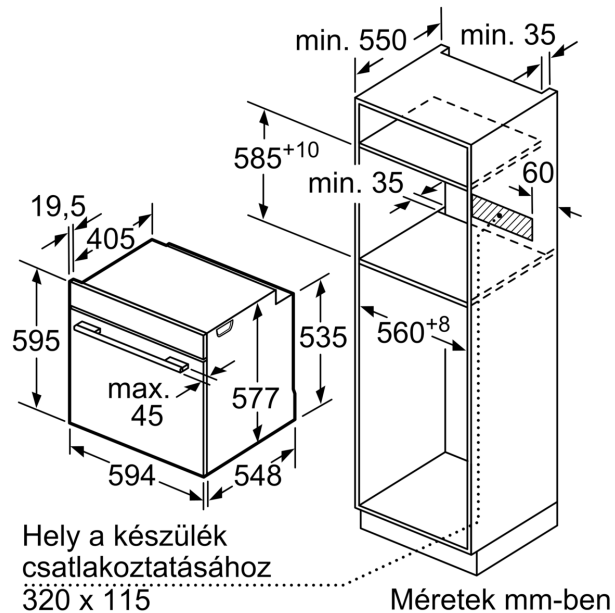

#### Műszaki adatok

- Hálózati kábel hossza: 120 cm
- Névleges feszültség: 220 - 240 V
- Teljesítmény: Elektromos csatlakozási érték: 3.6 kW
- Energiahatékonysági osztály (EU Nr. 65/2014 szerint): A+ (A+++ és D energiahatékonysági osztály skálán)
- Ciklusonkénti energiafelhasználás hagyományos üzemmódban: 0.87 kWh
- Ciklusonkénti energiafelhasználás légkeveréses üzemmódban: 0.69 kWh
- Sütőtér száma: 1
- Hőforrás: elektromos
- Sütőtér mérete: 71 liter

#### Méretek:

- Készülék méretei (ma x sz x mé): 595 mm x 594 mm x 548 mm
- Beépítési méretigény (ma x szé x mé): 585 mm - 595 mm x 560 mm - 568 mm x 550 mm
- "Kérjük vegye figyelembe a beépítési rajzon feltüntetett méreteket"
- Javasoljuk, hogy a kiegészítő termékeket is a Serie | 8 szériából válassza, ezáltal biztosítva beépíthető készülékeinek harmonikus összhangját.

**Serie | 8, Beépíthető sütő, 60 x 60 cm, Fekete HBG676EB6**

Méreték mm-ben

Méreték mm-ben

Ha a készüléket főzőfelület alá építi be, vegye figyelembe az alábbi munkalapvastagságot (adott esetben alátéttel együtt).