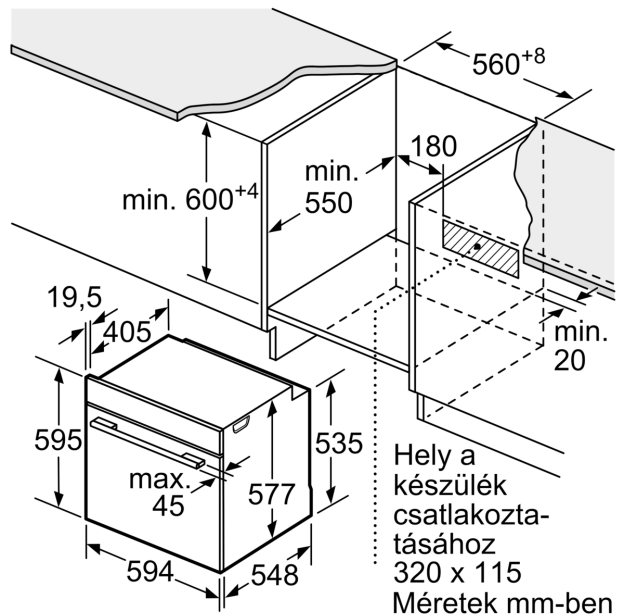

#### Méretek:

- Készülék méretei (ma x sz x mé): 595 mm x 594 mm x 548 mm
- Beépítési méretigény (ma x szé x mé): 585 mm - 595 mm x 560 mm - 568 mm x 550 mm
- "Kérjük vegye figyelembe a beépítési rajzon feltüntetett méreteket"
- Javasoljuk, hogy a kiegészítő termékeket is a Serie | 8 szériából válassza, ezáltal biztosítva beépíthető készülékeinek harmonikus összhangját.

**Serie | 8, Beépíthető sütő, 60 x 60 cm, Fekete HBG676EB6**

Méreték mm-ben

Méreték mm-ben

Ha a készüléket főzőfelület alá építi be, vegye figyelembe az alábbi munkalapvastagságot (adott esetben alátéttel együtt).

Főzőfelület típusa	min. munkalapvastagság	
	felületből kiemelkedő	felülettel szintben levő
Indukciós főzőfelület	37 mm	38 mm
Teljes felületű indukciós főzőfelület	47 mm	48 mm
Gáz főzőfelület	30 mm	38 mm
Elektromos főzőfelület	27 mm	30 mm

Méreték mm-ben