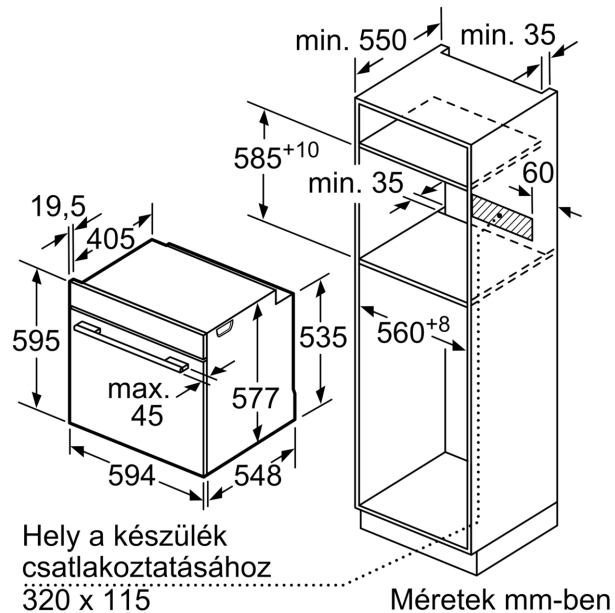

Műszaki adatok

- Hálózati kábel hossza: 120 cm
- Névleges feszültség: 220 - 240 V
- Maximális teljesítményfelvétel: Maximális teljesítmény-felvétel: 3.6 kW
- Energiahatékonysági osztály (EU Nr. 65/2014 szerint): A+(A+++ és D energiahatékonysági osztály skálán)
- Ciklusonkénti energiafelhasználás hagyományos üzemmódban:0.87 kWh
- Ciklusonkénti energiafelhasználás légkeveréses üzemmódban:0.69 kWh
- Sütőtér száma: 1 Hőforrás: elektromos Sütőtér mérete:71 liter

Méretetek:

- Készülék méretei (ma x sz x mé): 595 mm x 594 mm x 548 mm
- Beépítési méretigény (ma x szé x mé): 585 mm - 595 mm x 560 mm - 568 mm x 550 mm
- "Kérjük vegye figyelembe a beépítési rajzon feltüntetett méreteket"
- Javasoljuk, hogy a kiegészítő termékeket is a Serie | 8 szériából válassza, ezáltal biztosítva beépíthető készülékeinek harmonikus összhangját.

**Serie 8, Beépíthető sütő, 60 x 60 cm,
Szálcsiszolt acél
HBG6764S1**

Méreték mm-ben

Méreték mm-ben

Ha a készüléket főzőfelület alá építi be, vegye figyelembe az alábbi munkalapvastagságot (adott esetben alátéttel együtt).