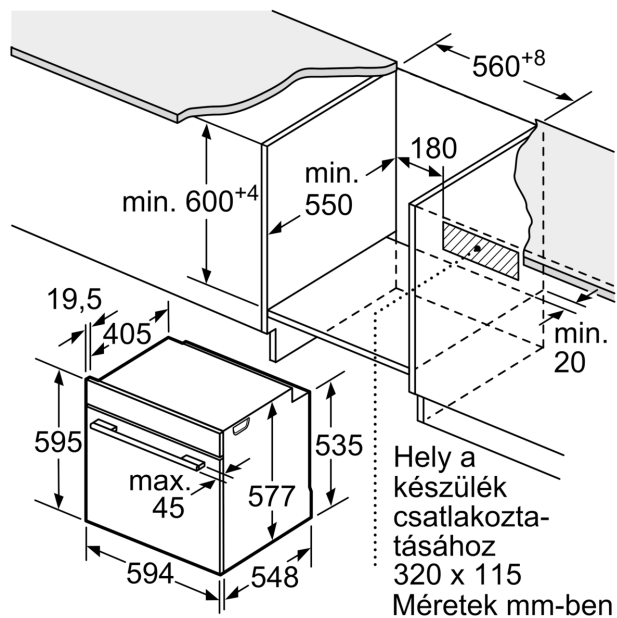

Méretetek:

- Készülék méretei (ma x sz x mé): 595 mm x 594 mm x 548 mm
- Beépítési méretigény (ma x szé x mé): 585 mm - 595 mm x 560 mm - 568 mm x 550 mm
- "Kérjük vegye figyelembe a beépítési rajzon feltüntetett méreteket"
- Javasoljuk, hogy a kiegészítő termékeket is a Serie | 8 szériából válassza, ezáltal biztosítva beépíthető készülékeinek harmonikus összhangját.

**Serie 8, Beépíthető sütő, 60 x 60 cm,
Szálcsiszolt acél
HBG6764S1**

Méreték mm-ben

Méreték mm-ben

Ha a készüléket főzőfelület alá építi be, vegye figyelembe az alábbi munkalapvastagságot (adott esetben alátéttel együtt).

Főzőfelület típusa	min. munkalapvastagság	
	felületből kiemelkedő	felülettel szintben levő
Indukciós főzőfelület	37 mm	38 mm
Teljes felületű indukciós főzőfelület	47 mm	48 mm
Gáz főzőfelület	30 mm	38 mm
Elektromos főzőfelület	27 mm	30 mm

Méreték mm-ben