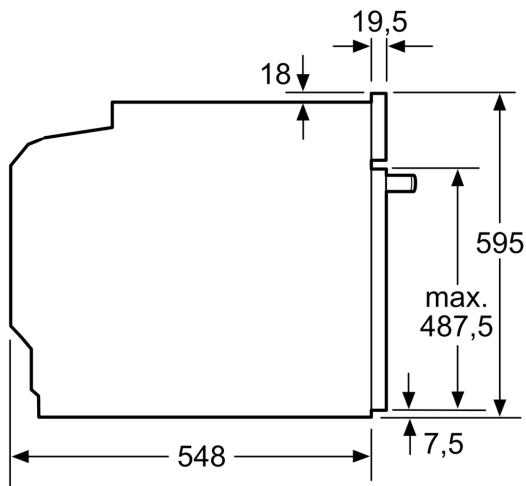

Műszaki adatok

- Hálózati kábel hossza: 120 cm
- Névleges feszültség: 220 - 240 V
- Maximális teljesítményfelvétel: Maximális teljesítmény-felvétel: 3.6 kW
- Energiahatékonysági osztály (EU Nr. 65/2014 szerint): A+(A+++ és D energiahatékonysági osztály skálán)
- Ciklusonkénti energiafelhasználás hagyományos üzemmódban:0.87 kWh
- Ciklusonkénti energiafelhasználás légkeveréses üzemmódban:0.69 kWh
- Sütőtér száma: 1 Hőforrás: elektromos Sütőtér mérete:71 liter

Méretetek:

- Készülék méretei (ma x sz x mé): 595 mm x 594 mm x 548 mm
- Beépítési méretigény (ma x szé x mé): 585 mm - 595 mm x 560 mm - 568 mm x 550 mm
- "Kérjük vegye figyelembe a beépítési rajzon feltüntetett méreteket"
- Javasoljuk, hogy a kiegészítő termékeket is a Serie | 8 szériából válassza, ezáltal biztosítva beépíthető készülékeinek harmonikus összhangját.

**Serie 8, Beépíthető sütő, 60 x 60 cm,
Szálcsiszolt acél
HBG6764S1**

Méreték mm-ben

Méreték mm-ben

Ha a készüléket főzőfelület alá építi be, vegye figyelembe az alábbi munkalapvastagságot (adott esetben alátéttel együtt).