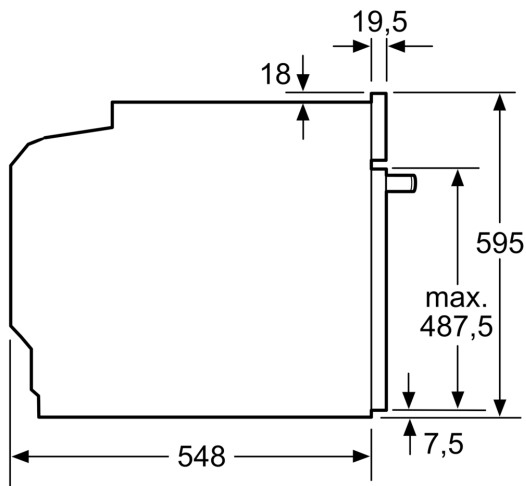

**Serie 8, Beépíthető sütő, 60 x 60 cm,
Fekete
HBG6764B1**