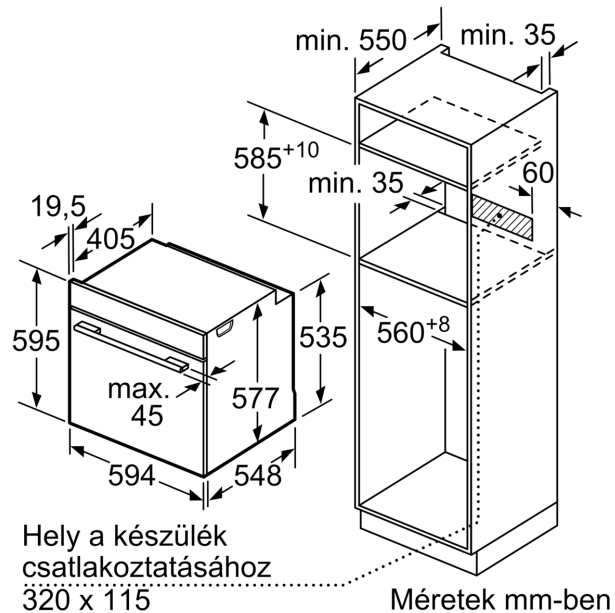

#### Műszaki adatok

- Hálózati kábel hossza: 120 cm
- Névleges feszültség: 220 - 240 V
- Maximális teljesítményfelvétel: Maximális teljesítmény-felvétel: 3.6 kW
- Energiahatékonysági osztály (EU Nr. 65/2014 szerint): A+(A+++ és D energiahatékonysági osztály skálán)
- Ciklusonkénti energiafelhasználás hagyományos üzemmódban:0.87 kWh
- Ciklusonkénti energiafelhasználás légkeveréses üzemmódban:0.69 kWh
- Sütőtér száma: 1 Hőforrás: elektromos Sütőtér mérete:71 liter

#### Méretetek:

- Készülék méretei (ma x sz x mé): 595 mm x 594 mm x 548 mm
- Beépítési méretigény (ma x szé x mé): 585 mm - 595 mm x 560 mm - 568 mm x 550 mm
- "Kérjük vegye figyelembe a beépítési rajzon feltüntetett méreteket"
- Javasoljuk, hogy a kiegészítő termékeket is a Serie | 8 szériából válassza, ezáltal biztosítva beépíthető készülékeinek harmonikus összhangját.

**Serie 8, Beépíthető sütő, 60 x 60 cm,  
Fekete  
HBG6764B1**

Méreték mm-ben

Méreték mm-ben

Ha a készüléket főzőfelület alá építi be, vegye figyelembe az alábbi munkalapvastagságot (adott esetben alátéttel együtt).