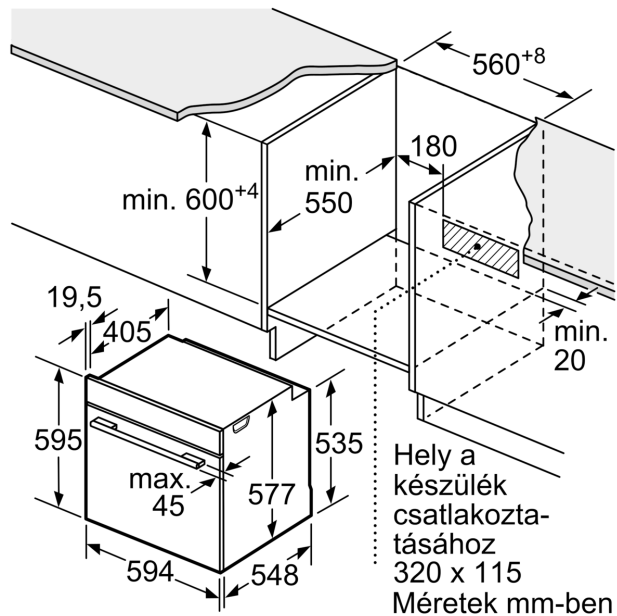

#### Méretetek:

- Készülék méretei (ma x sz x mé): 595 mm x 594 mm x 548 mm
- Beépítési méretigény (ma x szé x mé): 585 mm - 595 mm x 560 mm - 568 mm x 550 mm
- "Kérjük vegye figyelembe a beépítési rajzon feltüntetett méreteket"
- Javasoljuk, hogy a kiegészítő termékeket is a Serie | 8 szériából válassza, ezáltal biztosítva beépíthető készülékeinek harmonikus összhangját.

**Serie 8, Beépíthető sütő, 60 x 60 cm,  
Fekete  
HBG6764B1**

Méreték mm-ben

Méreték mm-ben

Ha a készüléket főzőfelület alá építi be, vegye figyelembe az alábbi munkalapvastagságot (adott esetben alátéttel együtt).

Főzőfelület típusa	min. munkalapvastagság	
	felületből kiemelkedő	felülettel szintben levő
Indukciós főzőfelület	37 mm	38 mm
Teljes felületű indukciós főzőfelület	47 mm	48 mm
Gáz főzőfelület	30 mm	38 mm
Elektromos főzőfelület	27 mm	30 mm

Méreték mm-ben