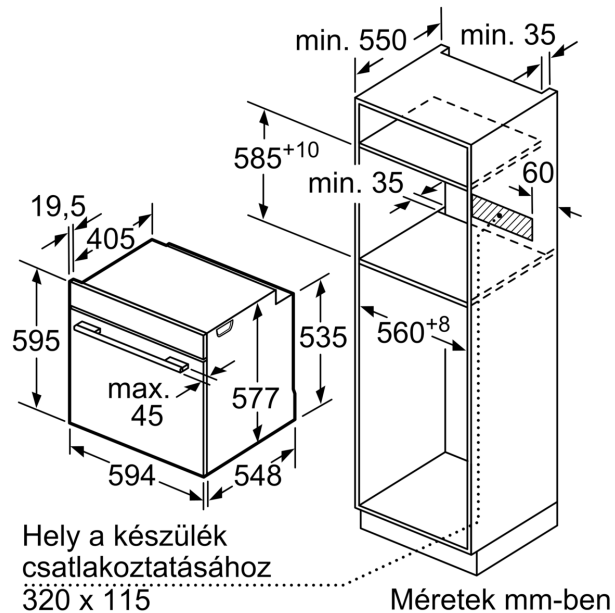

Műszaki adatok

- Hálózati kábel hossza: 120 cm
- Névleges feszültség: 220 - 240 V
- Maximális teljesítményfelvétel: Maximális teljesítmény-felvétel: 3.6 kW
- Energiahatékonysági osztály (EU Nr. 65/2014 szerint): A+(A+++ és D energiahatékonysági osztály skálán)

- Ciklusonkénti energiafelhasználás hagyományos üzemmódban: 0.87 kWh
- Ciklusonkénti energiafelhasználás légkeveréses üzemmódban: 0.69 kWh
- Sütőtér száma: 1 Hőforrás: elektromos Sütőtér mérete: 71 liter

Méretetek:

- Készülék méretei (ma x sz x mé): 595 mm x 594 mm x 548 mm
- Beépítési méretigény (ma x szé x mé): 585 mm - 595 mm x 560 mm - 568 mm x 550 mm
- "Kérjük vegye figyelembe a beépítési rajzon feltüntetett méreteket"
- Javasoljuk, hogy a kiegészítő termékeket is a Serie | 8 szériából válassza, ezáltal biztosítva beépíthető készülékeinek harmonikus összhangját.

**Serie 8, Beépíthető sütő, 60 x 60 cm,
Szálcsiszolt acél
HBG675BS1**

Méreték mm-ben

Méreték mm-ben

Ha a készüléket főzőfelület alá építi be, vegye figyelembe az alábbi munkalapvastagságot (adott esetben alátéttel együtt).