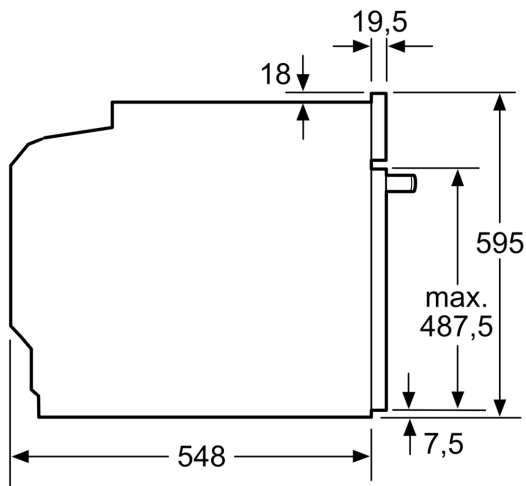

Beépíthetőség:Beépíthető
Integrált tisztítási rendszer: Pirolitikus öntisztítás+Hidrolitikus
Beépítési méretigény (ma x szé x mé): .. 585-595 x 560-568 x 550 mm
A készülék méretei: 595x594x548 mm
A becsomagolt készülék méretei (ma x szé x mé): 670 x 670 x 680
mm
Vezérlőegység kezelőpanelének anyaga: Nemesacél
Ajtó anyaga: Üveg
Nettó súly: 37.9 kg
Sütőtér nettó térfogata - sütő 1: 71 l
Hőmérséklet-szabályozás:Elektronikus
Belső világítások száma: 1
Csatlakozókábel hossza: 120.0 cm
EAN kód:4242002808567
Sütőterek száma: 1
Energiahatékonysági osztály (2010/30/EC):A+
Energiafelhasználás, ciklusonként, normál üzemmódban
(2010/30/EC): 0.87 kWh/ciklus
Energiafelhasználás, ciklusonként, légkeveréssel üzemmódban
(2010/30/EC): 0.69 kWh/ciklus
Energiahatékonysági mutató: 81.2 %
Teljesítmény:3600 W
Biztosíték: 16 A
Feszültség: 220-240 V
Frekvencia:60; 50 Hz
Csatlakozó típusa:EU-csatlakozó, földelt
Alaptartozékok: 1 x Sütőlap, zománcozott, 1 x Kombirács, 1 x
Univerzális serpenyő

Műszaki adatok

- Hálózati kábel hossza: 120 cm
- Névleges feszültség: 220 - 240 V
- Maximális teljesítményfelvétel: Maximális teljesítmény-felvétel: 3.6 kW
- Energiahatékonysági osztály (EU Nr. 65/2014 szerint): A+(A+++ és D energiahatékonysági osztály skálán)

Méretetek:

- Készülék méretei (ma x sz x mé): 595 mm x 594 mm x 548 mm
- Beépítési méretigény (ma x szé x mé): 585 mm - 595 mm x 560 mm - 568 mm x 550 mm
- "Kérjük vegye figyelembe a beépítési rajzon feltüntetett méreteket"
- Javasoljuk, hogy a kiegészítő termékeket is a Serie | 8 szériából válassza, ezáltal biztosítva beépíthető készülékeinek harmonikus összhangját.

**Serie 8, Beépíthető sütő, 60 x 60 cm,
Szálcsiszolt acél
HBG675BS1**

Méreték mm-ben

Méreték mm-ben

Ha a készüléket főzőfelület alá építi be, vegye figyelembe az alábbi munkalapvastagságot (adott esetben alátéttel együtt).