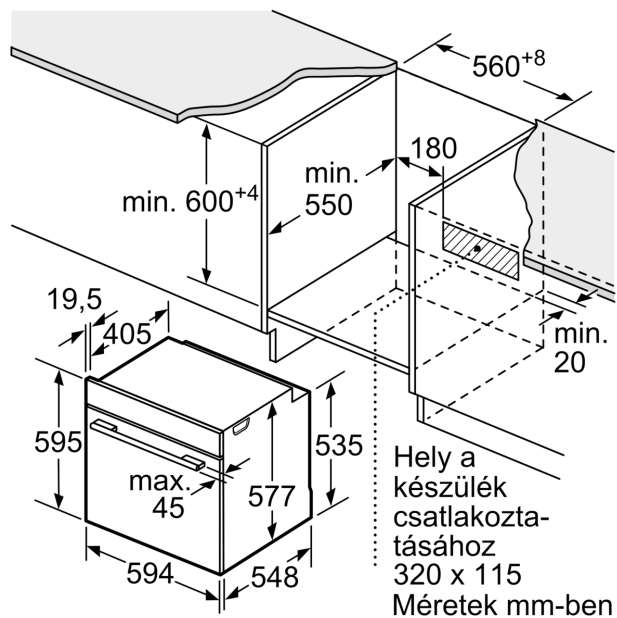

Méretetek:

- Készülék méretei (ma x sz x mé): 595 mm x 594 mm x 548 mm
- Beépítési méretigény (ma x szé x mé): 585 mm - 595 mm x 560 mm - 568 mm x 550 mm
- "Kérjük vegye figyelembe a beépítési rajzon feltüntetett méreteket"
- Javasoljuk, hogy a kiegészítő termékeket is a Serie | 8 szériából válassza, ezáltal biztosítva beépíthető készülékeinek harmonikus összhangját.

**Serie 8, Beépíthető sütő, 60 x 60 cm,
Szálcsiszolt acél
HBG675BS1**

Méreték mm-ben

Méreték mm-ben

Ha a készüléket főzőfelület alá építi be, vegye figyelembe az alábbi munkalapvastagságot (adott esetben alátéttel együtt).

Főzőfelület típusa	min. munkalapvastagság	
	felületből kiemelkedő	felülettel szintben levő
Indukciós főzőfelület	37 mm	38 mm
Teljes felületű indukciós főzőfelület	47 mm	48 mm
Gáz főzőfelület	30 mm	38 mm
Elektromos főzőfelület	27 mm	30 mm

Méreték mm-ben