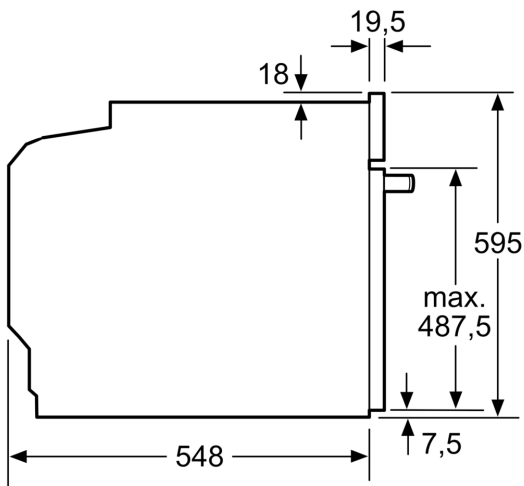

Műszaki adatok

- Hálózati kábel hossza: 120 cm
- Névleges feszültség: 220 - 240 V
- Maximális teljesítményfelvétel: Maximális teljesítmény-felvétel: 3.6 kW
- Energiahatékonysági osztály (EU Nr. 65/2014 szerint): A+(A+++ és D energiahatékonysági osztály skálán)
- Ciklusonkénti energiafelhasználás hagyományos üzemmódban: 0.87

kWh

- Ciklusonkénti energiafelhasználás légkeveréses üzemmódban: 0.69 kWh
- Sütőtér száma: 1 Hőforrás: elektromos Sütőtér mérete: 71 liter

Méretetek:

- Készülék méretei (ma x sz x mé): 595 mm x 594 mm x 548 mm
- Beépítési méretigény (ma x szé x mé): 585 mm - 595 mm x 560 mm - 568 mm x 550 mm
- "Kérjük vegye figyelembe a beépítési rajzon feltüntetett méreteket"
- Javasoljuk, hogy a kiegészítő termékeket is a Serie | 8 szériából válassza, ezáltal biztosítva beépíthető készülékeinek harmonikus összhangját.

**Serie 8, Beépíthető sütő, 60 x 60 cm,
Fehér
HBG6750W1**

Méreték mm-ben

Méreték mm-ben

Ha a készüléket főzőfelület alá építi be, vegye figyelembe az alábbi munkalapvastagságot (adott esetben alátéttel együtt).