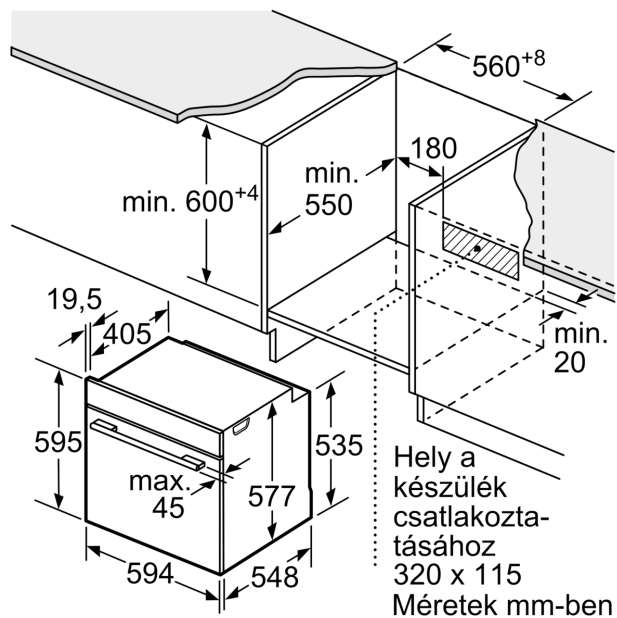

kWh

- Ciklusonkénti energiafelhasználás légkeveréses üzemmódban: 0.69 kWh
- Sütőtér száma: 1 Hőforrás: elektromos Sütőtér mérete: 71 liter

Méretetek:

- Készülék méretei (ma x sz x mé): 595 mm x 594 mm x 548 mm
- Beépítési méretigény (ma x szé x mé): 585 mm - 595 mm x 560 mm - 568 mm x 550 mm
- "Kérjük vegye figyelembe a beépítési rajzon feltüntetett méreteket"
- Javasoljuk, hogy a kiegészítő termékeket is a Serie | 8 szériából válassza, ezáltal biztosítva beépíthető készülékeinek harmonikus összhangját.

**Serie 8, Beépíthető sütő, 60 x 60 cm,
Fehér
HBG6750W1**

Méreték mm-ben

Méreték mm-ben

Ha a készüléket főzőfelület alá építi be, vegye figyelembe az alábbi munkalapvastagságot (adott esetben alátéttel együtt).

Főzőfelület típusa	min. munkalapvastagság	
	felületből kiemelkedő	felülettel szintben levő
Indukciós főzőfelület	37 mm	38 mm
Teljes felületű indukciós főzőfelület	47 mm	48 mm
Gáz főzőfelület	30 mm	38 mm
Elektromos főzőfelület	27 mm	30 mm

Hely a készülék csatlakoztatásához 320 x 115
Méreték mm-ben