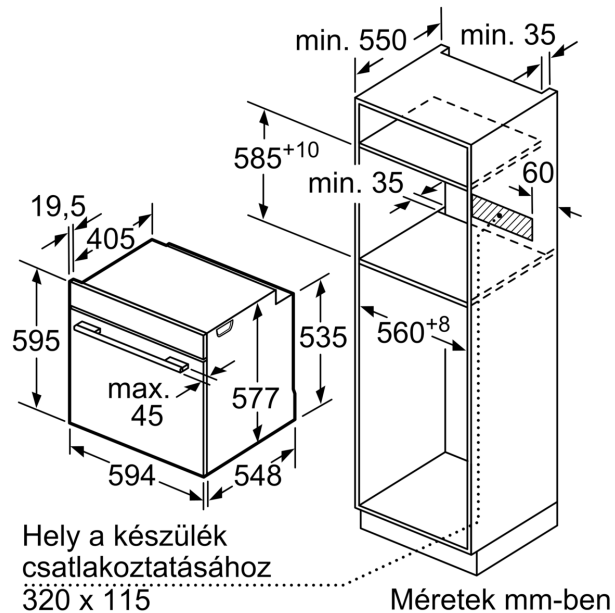

Műszaki adatok

Beépíthetőség: Beépíthető készülék
Integrált tisztítási rendszer: Pirolitikus öntisztítás+Hidrolitikus
Beépítési méretigény (ma x szé x mé): ..585-595 x 560-568 x 550 mm
A készülék méretei: 595 x 594 x 548 mm
A becsomagolt készülék méretei (ma x szé x mé): 670 x 670 x 680 mm
Vezérlőegység kezelőpanelének anyaga: Üveg
Ajtó anyaga: Üveg
Nettó súly: 38.9 kg
Sütőtér nettó térfogata - sütő 1: 71 l
Főzési eljárások:4D hőlégbefúvás, Felolvasztás, Nagyfelületű grill, Forrólevegő-Eco, Kisfelületű grill, Felső/alsó fűtés, Konvencionális ECO fűtés, Pizza-fokozat, Alacsony hőmérsékletű párolás, Alsó fűtés, Légkeverős grill, Előmelegítés, Melegentartás
Hőmérséklet-szabályozás: Elektronikus
Belső világítások száma: 1
Csatlakozókábel hossza: 120.0 cm
EAN kód:4242002807973
Sütőterek száma: 1
Energiahatékonysági osztály (2010/30/EC):A+
Energiafelhasználás, ciklusonként, normál üzemmódban (2010/30/EC): 0.87 kWh/ciklus
Energiafelhasználás, ciklusonként, légkeveréses üzemmódban (2010/30/EC): 0.69 kWh/ciklus
Energiahatékonysági mutató: 81.2 %
Teljesítmény:3600 W
Biztosíték: 16 A
Feszültség: 220-240 V
Frekvencia:60; 50 Hz
Csatlakozó típusa:EU-csatlakozó, földelt
Alaptartozékok: 1 x Sütőlap, zománcozott, 1 x Kombirács, 1 x Univerzális serpenyő

kWh

- Ciklusonkénti energiafelhasználás légkeveréses üzemmódban: 0.69 kWh
- Sütőtér száma: 1 Hőforrás: elektromos Sütőtér mérete: 71 liter

Méretetek:

- Készülék méretei (ma x sz x mé): 595 mm x 594 mm x 548 mm
- Beépítési méretigény (ma x szé x mé): 585 mm - 595 mm x 560 mm - 568 mm x 550 mm
- "Kérjük vegye figyelembe a beépítési rajzon feltüntetett méreteket"
- Javasoljuk, hogy a kiegészítő termékeket is a Serie | 8 szériából válassza, ezáltal biztosítva beépíthető készülékeinek harmonikus összhangját.

**Serie 8, Beépíthető sütő, 60 x 60 cm,
Fehér
HBG6750W1**

Méreték mm-ben

Méreték mm-ben

Ha a készüléket főzőfelület alá építi be, vegye figyelembe az alábbi munkalapvastagságot (adott esetben alátéttel együtt).