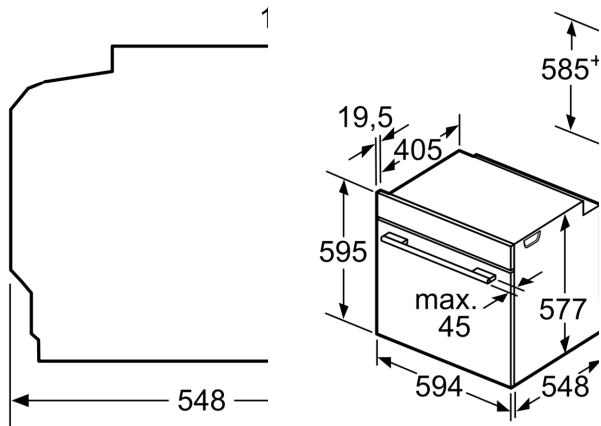

Műszaki adatok

- Hálózati kábel hossza: 120 cm
- Névleges feszültség: 220 - 240 V
- Maximális teljesítményfelvétel: Maximális teljesítményfelvétel: 3.6 kW
- Energiahatékonysági osztály (EU Nr. 65/2014 szerint): A+(A+++ és D energiahatékonysági osztály skálán)
- Ciklusonkénti energiafelhasználás hagyományos üzemmódban: 0.87 kWh
- Ciklusonkénti energiafelhasználás légkeveréses üzemmódban: 0.69 kWh
- Sütőtér száma: 1 Hőforrás: elektromos Sütőtér mérete: 71 liter

Méretek:

- Készülék méretei (ma x sz x mé): 595 mm x 594 mm x 548 mm
- Beépítési méretigény (ma x szé x mé): 585 mm - 595 mm x 560 mm

- 568 mm x 550 mm
- "Kérjük vegye figyelembe a beépítési rajzon feltüntetett méreteket"
- Javasoljuk, hogy a kiegészítő termékeket is a Serie | 8 szériából válassza, ezáltal biztosítva beépíthető készülékeinek harmonikus összhangját.

**Serie 8, Beépíthető sütő, 60 x 60 cm,
Szálcsiszolt acél
HBG6750S1**

Hely a készülék
csatlakoztatásához
320 x 115

Ha a készüléket főzőfelületre szereljük, vegye figyelembe az alábbi táblázatban megadott méretet és a főzőfelület vastagságát (adott esetben).